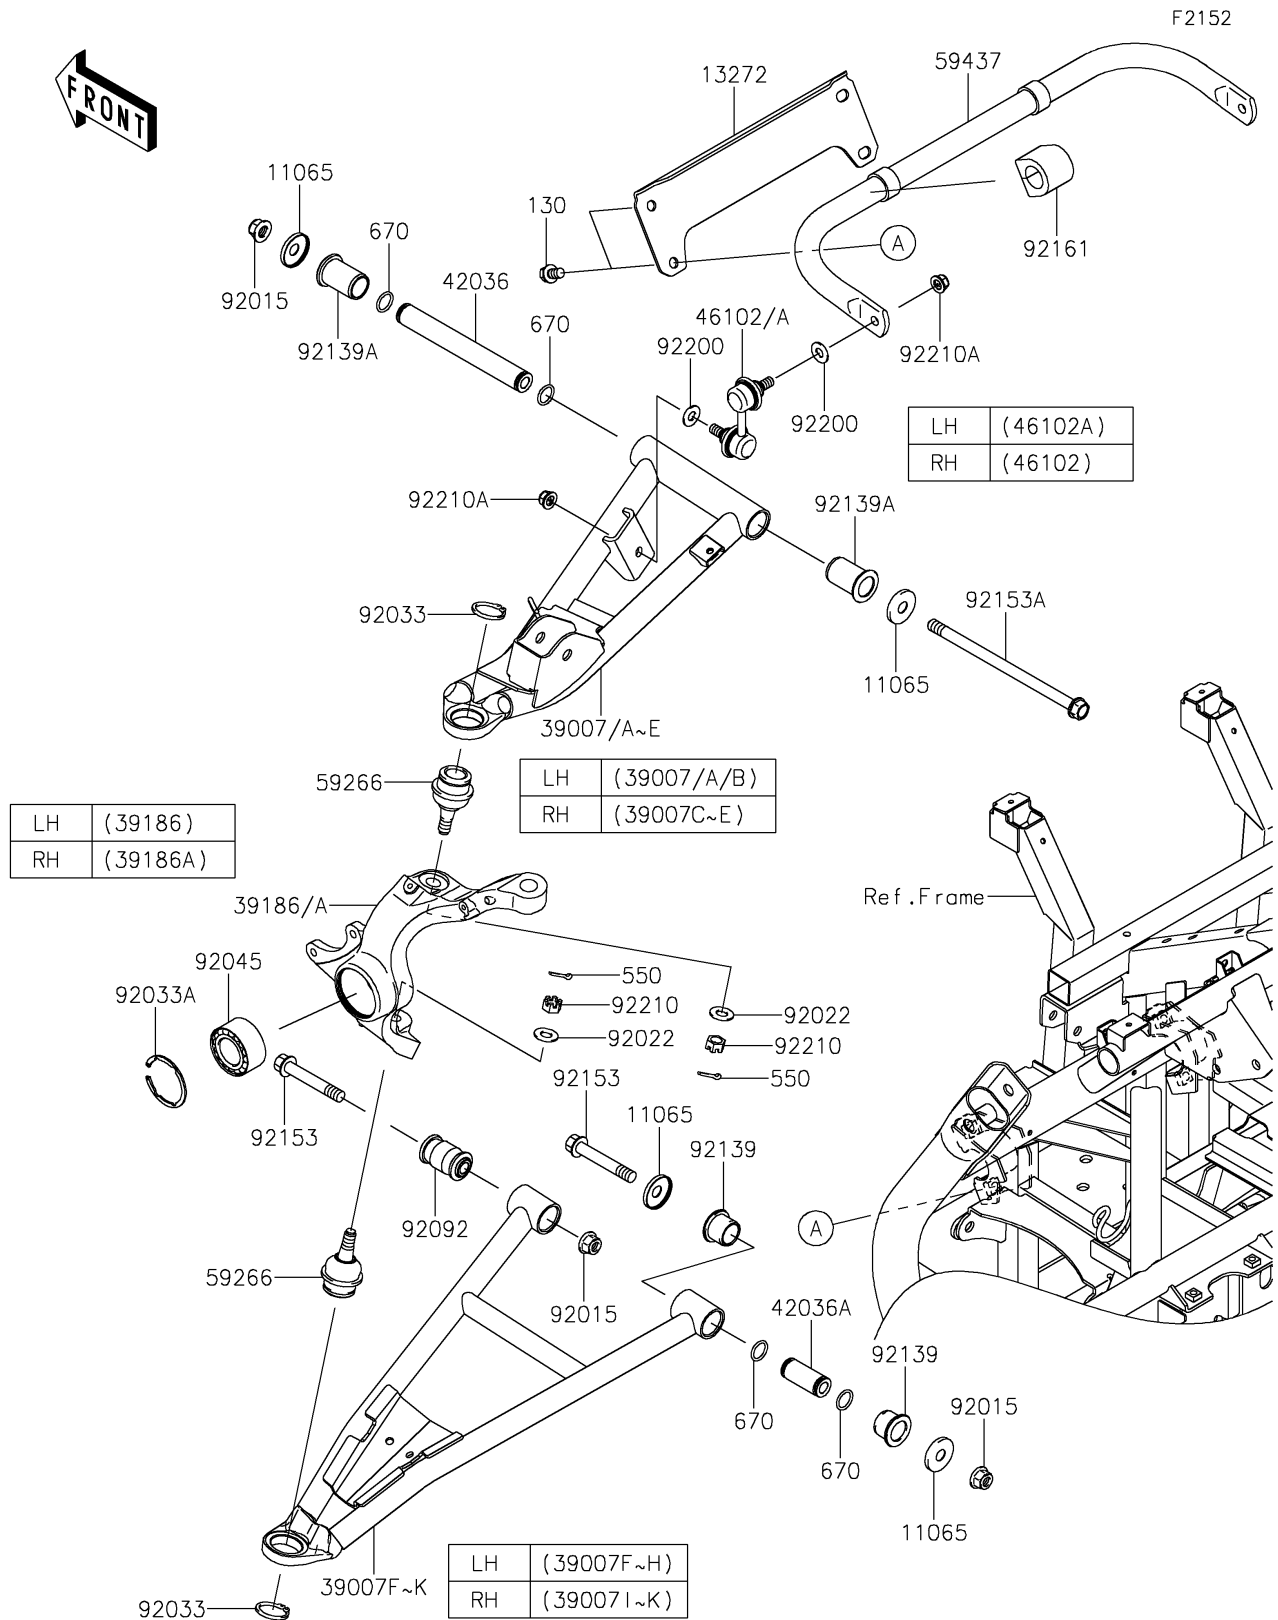

# 2023 TERYX4™ S LE PARTS DIAGRAM

## 2023 TERYX4™ S LE PARTS LIST

### Front Suspension

ITEM NAME	PART NUMBER	QUANTITY
CAP (Ref # 11065)	11065-0253	8
PLATE (Ref # 13272)	13272-1650	1
ARM-SUSP,FR,UPP,LH,P.C.L.GREEN (Ref # 39007)	39007-0445-42Q	1
ARM-SUSP,FR,UPP,LH,P.P.N.YEL (Ref # 39007B)	39007-0445-66P	1
ARM-SUSP,FR,UPP,RH,P.C.L.GREEN (Ref # 39007C)	39007-0446-42Q	1
ARM-SUSP,FR,UPP,RH,P.P.N.YEL (Ref # 39007E)	39007-0446-66P	1
ARM-SUSP,FR,LWR,LH,P.C.L.GREEN (Ref # 39007F)	39007-0447-42Q	1
ARM-SUSP,FR,LWR,LH,P.P.N.YEL (Ref # 39007H)	39007-0447-66P	1
ARM-SUSP,FR,LWR,RH,P.C.L.GREEN (Ref # 39007I)	39007-0448-42Q	1
ARM-SUSP,FR,LWR,RH,P.P.N.YEL (Ref # 39007K)	39007-0448-66P	1
KNUCKLE,FR,LH (Ref # 39186)	39186-0311	1
KNUCKLE,FR,RH (Ref # 39186A)	39186-0312	1
SLEEVE (Ref # 42036)	42036-0061	2
SLEEVE (Ref # 42036A)	42036-0062	2
ROD,STABILIZER,RH (Ref # 46102)	46102-0100	1
ROD,STABILIZER,LH (Ref # 46102A)	46102-0101	1
JOINT-BALL (Ref # 59266)	59266-0711	4
STABILIZER,FR (Ref # 59437)	59437-0010	1
NUT,LOCK,FLANGED,12MM (Ref # 92015)	92015-1433	6
WASHER (Ref # 92022)	92022-1831	4
RING-SNAP,C-TYPE,32MM (Ref # 92033)	92033-1262	4
RING-SNAP,55MM (Ref # 92033A)	92033-1274	2
BEARING-BALL,30X55X32 (Ref # 92045)	92045-0800	2
BUSHING-RUBBER (Ref # 92092)	92092-0555	2
BUSHING (Ref # 92139)	92139-0231	4
BUSHING,22.4X28.2X46 (Ref # 92139A)	92139-0806	4
BOLT,FLANGED,12X76.5 (Ref # 92153)	92153-1733	4
BOLT,FLANGED,12X213 (Ref # 92153A)	92153-1958	2
DAMPER (Ref # 92161)	92161-1508	2

### Front Suspension

ITEM NAME	PART NUMBER	QUANTITY
WASHER,10.3X23X1.6 (Ref # 92200)	92200-2009	4
NUT,CASTLE,12MM (Ref # 92210)	92210-0395	4
NUT,LOCK,FLANGED,10MM (Ref # 92210A)	92210-1080	4
BOLT-FLANGED,10X16 (Ref # 130)	130CA1016	4
PIN-COTTER,3.0X25 (Ref # 550)	550AA3025	4
O RING,18MM (Ref # 670)	670B2018	8