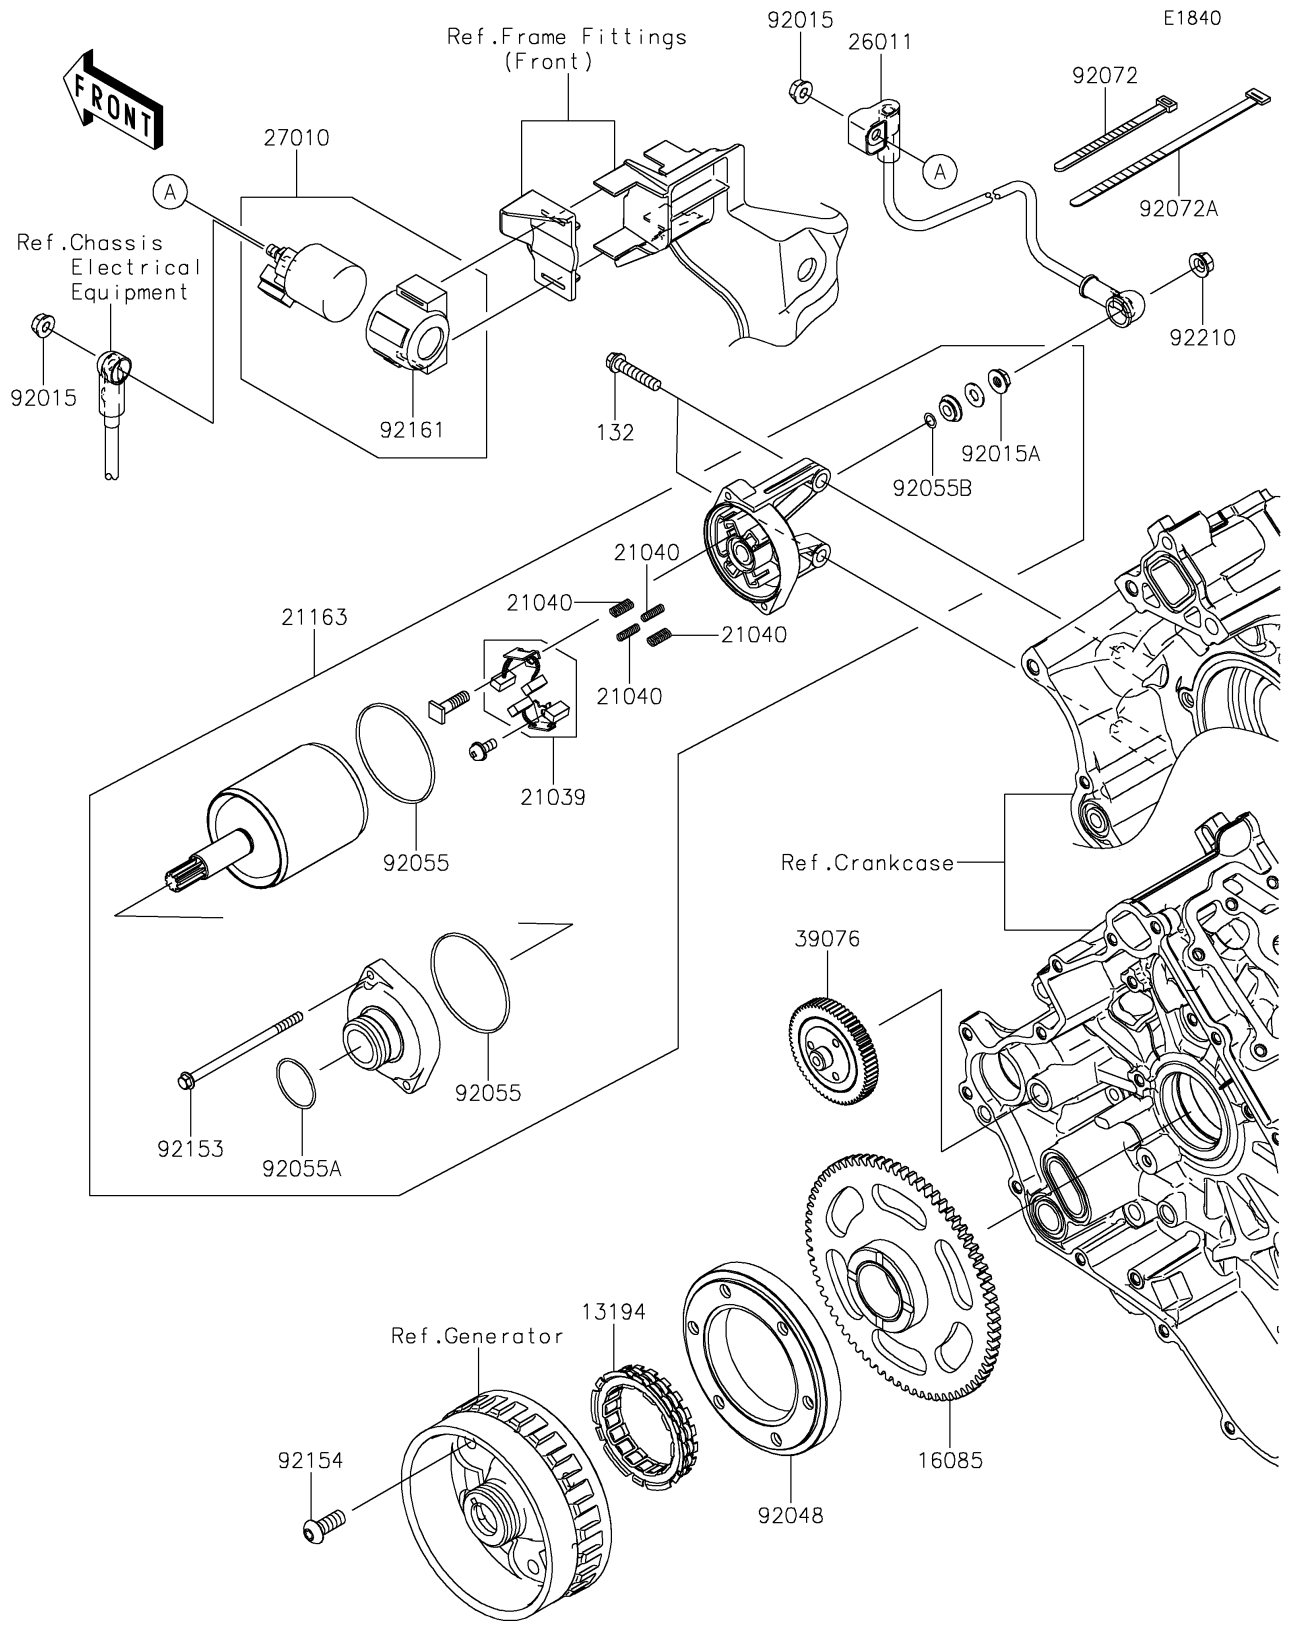

2023 Teryx4 PARTS DIAGRAM

Starter Motor

2023 Teryx4 PARTS LIST

Starter Motor

ITEM NAME	PART NUMBER	QUANTITY
CLUTCH-ONEWAY (Ref # 13194)	13194-1094	1
GEAR,STARTER (Ref # 16085)	16085-0591	1
BRUSH,CARBON (Ref # 21039)	21039-0004	1
SPRING-BRUSH (Ref # 21040)	21040-0003	4
STARTER-ELECTRIC (Ref # 21163)	21163-0037	1
WIRE-LEAD (Ref # 26011)	26011-0901	1
SWITCH,MAGNETIC (Ref # 27010)	27010-0766	1
LIMITER,STARTER (Ref # 39076)	39076-0555	1
NUT,FLANGED,6MM (Ref # 92015)	92015-1367	2
NUT,STARTER MOTOR (Ref # 92015A)	92015-1476	1
RACE,ONEWAY CLUTCH (Ref # 92048)	92048-0553	1
RING-O (Ref # 92055)	92055-0136	2
RING-O (Ref # 92055A)	92055-1276	1
RING-O,4.5X2.0 (Ref # 92055B)	92055-1370	1
BAND,L=123 (Ref # 92072)	92072-030	1
BAND,L=186 (Ref # 92072A)	92072-056	1
BOLT (Ref # 92153)	92153-1850	2
BOLT,TORX,8X20 (Ref # 92154)	92154-0421	6
DAMPER,MAGNETIC SWITCH (Ref # 92161)	92161-1722	1
NUT,6MM (Ref # 92210)	92210-0188	1
BOLT-FLANGED-SMALL,6X30 (Ref # 132)	132BA0630	2