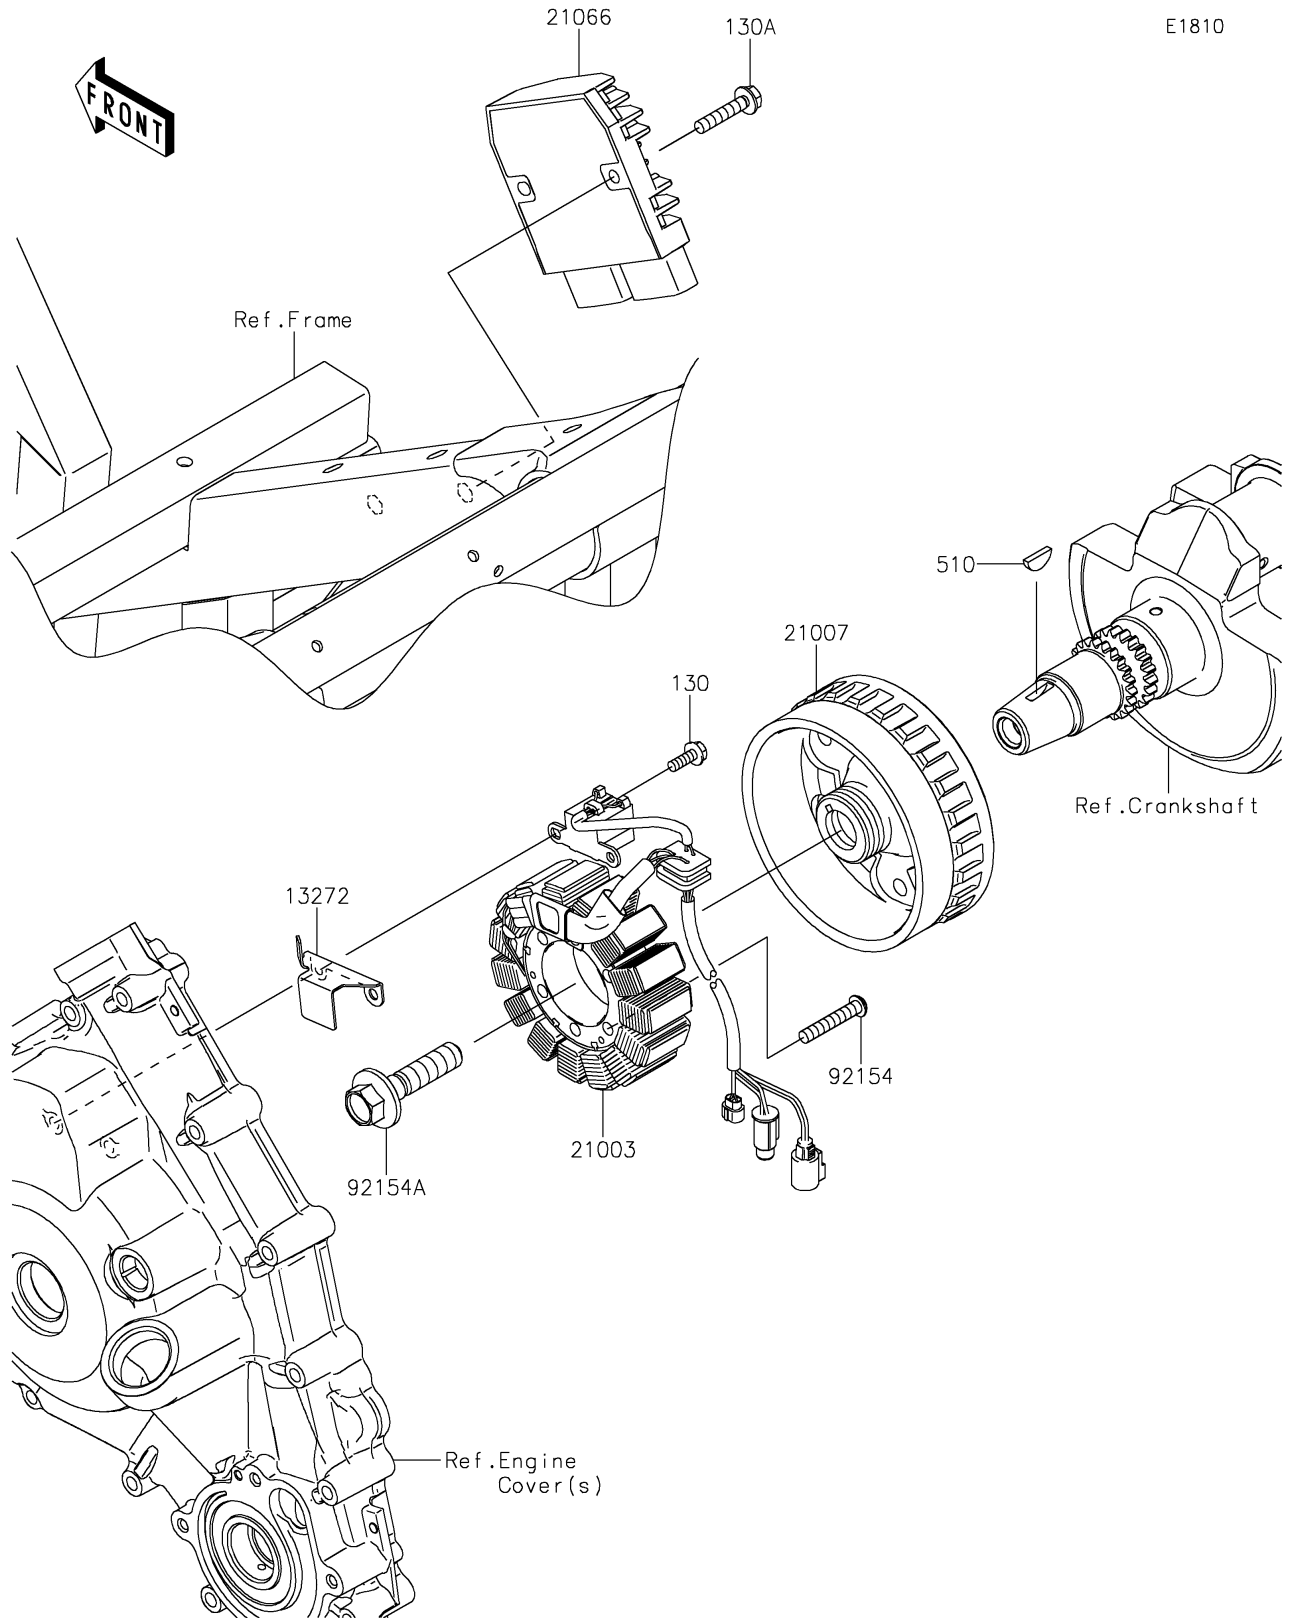

2023 Teryx4 PARTS DIAGRAM

Generator

E1810

2023 Teryx4 PARTS LIST

Generator

ITEM NAME	PART NUMBER	QUANTITY
PLATE (Ref # 13272)	13272-1222	1
STATOR (Ref # 21003)	21003-0166	1
ROTOR (Ref # 21007)	21007-0565	1
REGULATOR-VOLTAGE (Ref # 21066)	21066-0771	1
BOLT,TORX,6X35 (Ref # 92154)	92154-1007	4
BOLT,12X50 (Ref # 92154A)	92154-1826	1
BOLT-FLANGED,5X14 (Ref # 130)	130BA0514	2
BOLT-FLANGED,6X30 (Ref # 130A)	130BA0630	2
KEY-WOODRUFF (Ref # 510)	510A4200	1