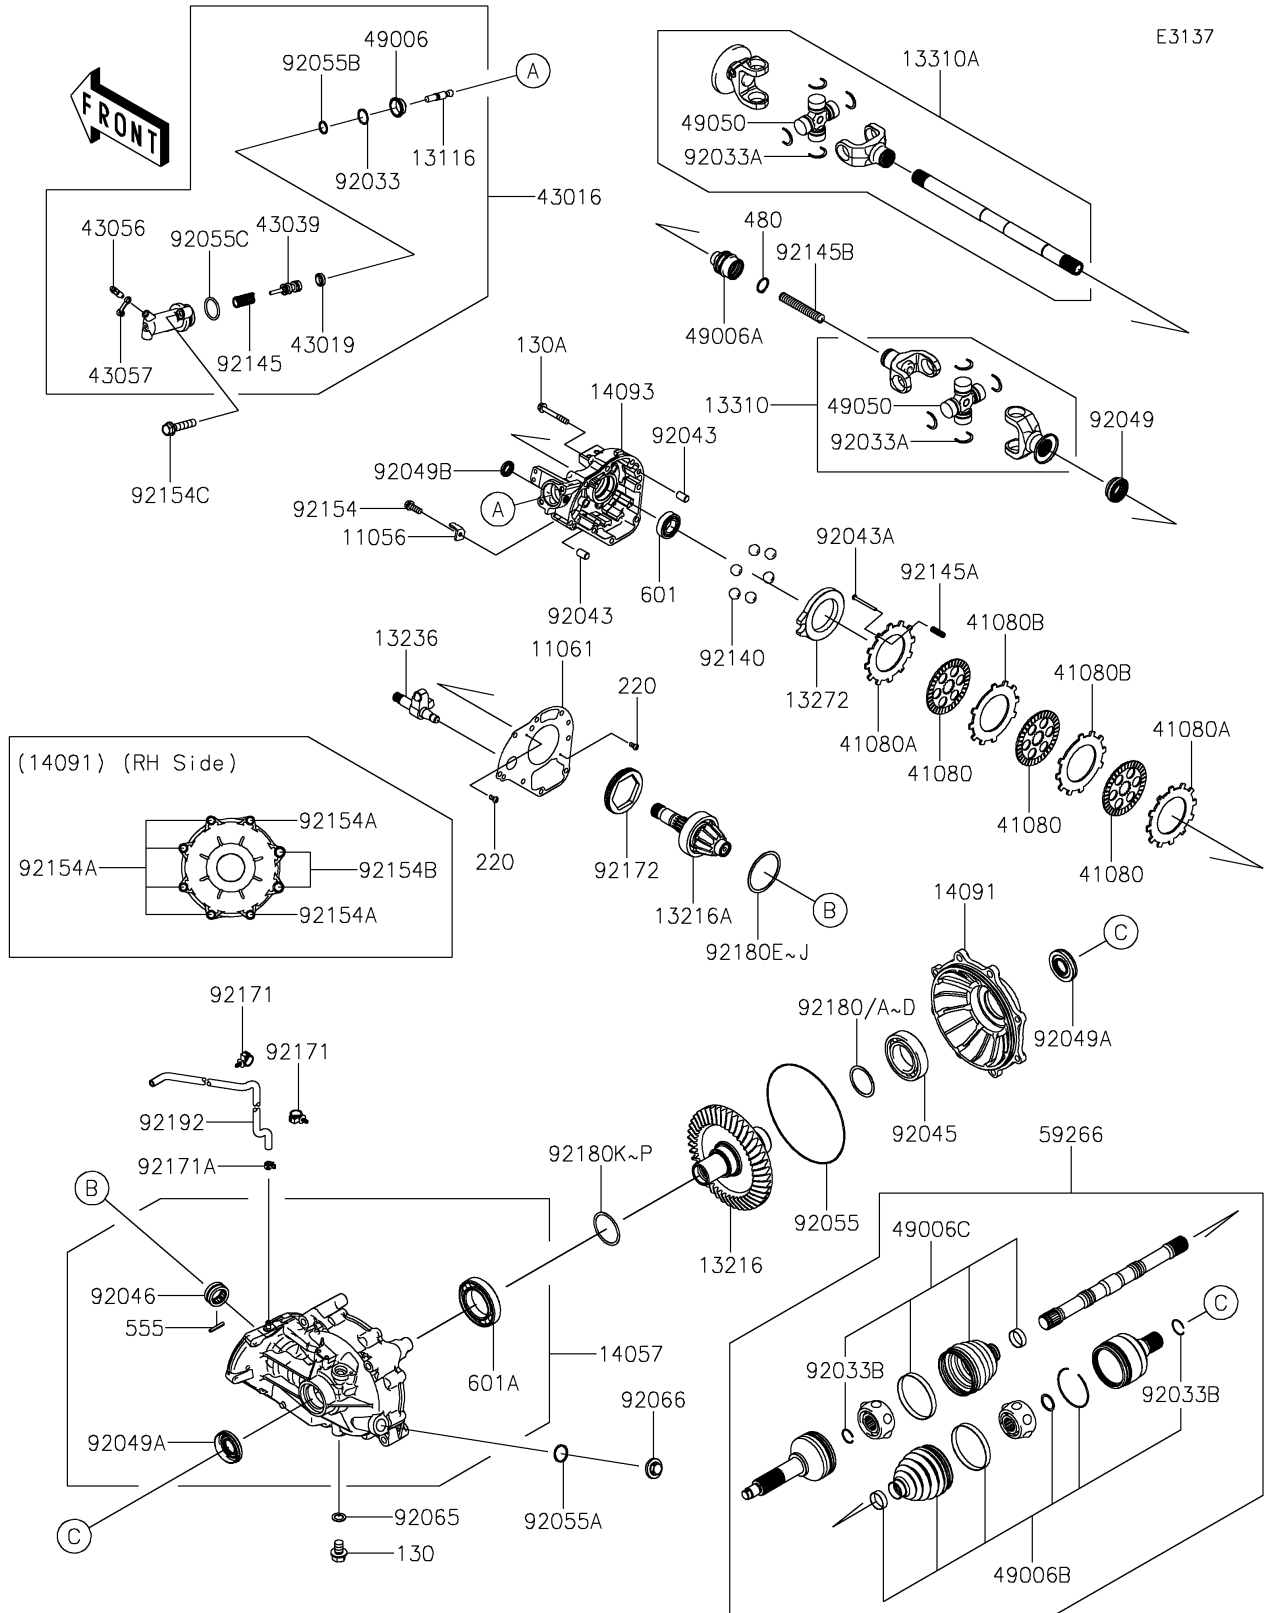

2023 Teryx4 PARTS DIAGRAM

Drive Shaft-Rear

2023 Teryx4 PARTS LIST

Drive Shaft-Rear

ITEM NAME	PART NUMBER	QUANTITY
BRACKET (Ref # 11056)	11056-1447	1
GASKET,FR COVER (Ref # 11061)	11061-0270	1
ROD-PUSH (Ref # 13116)	13116-0026	1
GEAR-COMP,RING GEAR,44T (Ref # 13216)	13216-0885	1
GEAR-COMP,PINION,10T (Ref # 13216A)	13216-0886	1
LEVER-COMP,BRAKE (Ref # 13236)	13236-0706	1
PLATE,CAM (Ref # 13272)	13272-1203	1
SHAFT-ASSY,GEAR-ASSY SIDE (Ref # 13310)	13310-0034	1
SHAFT-ASSY,ENGINE SIDE (Ref # 13310A)	13310-0043	1
CASE-COMP-GEAR (Ref # 14057)	14057-0019	1
COVER,RH (Ref # 14091)	14091-0677	1
COVER,FR (Ref # 14093)	14093-0428	1
DISC,FRICTION (Ref # 41080)	41080-1482	3
DISC,PRESSURE (Ref # 41080A)	41080-1483	2
DISC,SEPARATER (Ref # 41080B)	41080-1484	2
CYLINDER-MASTER (Ref # 43016)	43016-0556	1
CUP-BRAKE (Ref # 43019)	43019-0002	1
PISTON-BRAKE (Ref # 43039)	43039-0006	1
BREATHER-BRAKE (Ref # 43056)	43056-1056	1
CAP-BREATHER (Ref # 43057)	43057-1001	1
BOOT (Ref # 49006)	49006-0072	1
BOOT,GEAR ASSY SIDE (Ref # 49006A)	49006-0108	1
BOOT,INSIDE (Ref # 49006B)	49006-0596	2
BOOT,OUTSIDE (Ref # 49006C)	49006-0597	2
SPIDER (Ref # 49050)	49050-0027	2
JOINT-BALL,RR,CVJ (Ref # 59266)	59266-0715	2
RING-SNAP (Ref # 92033)	92033-0055	1
RING-SNAP (Ref # 92033A)	92033-0735	8
RING-SNAP (Ref # 92033B)	92033-0839	4