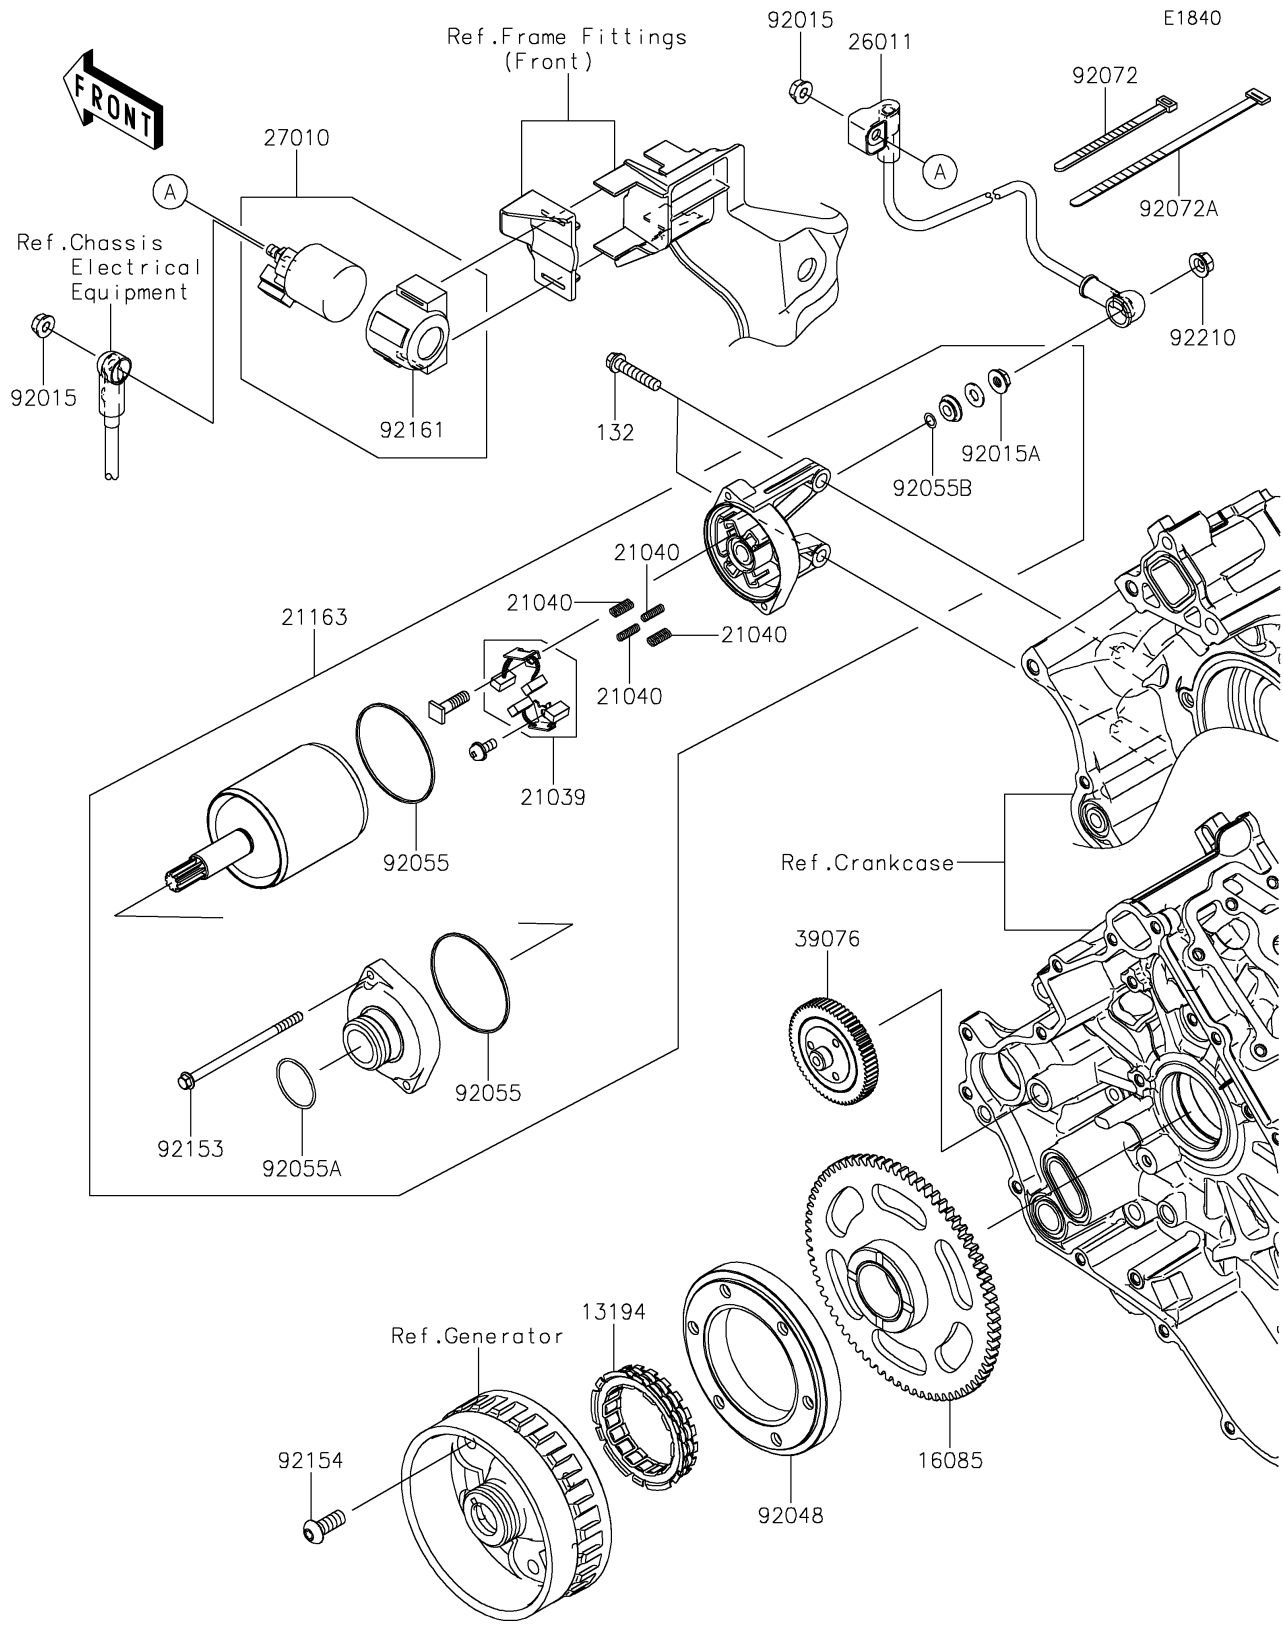

# 2024 TERYX4™ PARTS DIAGRAM

## Starter Motor

## 2024 TERYX4™ PARTS LIST

### Starter Motor

ITEM NAME	PART NUMBER	QUANTITY
CLUTCH-ONEWAY (Ref # 13194)	13194-1094	1
GEAR,STARTER (Ref # 16085)	16085-0591	1
BRUSH,CARBON (Ref # 21039)	21039-0004	1
SPRING-BRUSH (Ref # 21040)	21040-0003	4
STARTER-ELECTRIC (Ref # 21163)	21163-0037	1
WIRE-LEAD (Ref # 26011)	26011-0901	1
SWITCH,MAGNETIC (Ref # 27010)	27010-0766	1
LIMITER,STARTER (Ref # 39076)	39076-0555	1
NUT,FLANGED,6MM (Ref # 92015)	92015-1367	2
NUT,STARTER MOTOR (Ref # 92015A)	92015-1476	1
RACE,ONEWAY CLUTCH (Ref # 92048)	92048-0553	1
RING-O (Ref # 92055)	92055-0136	2
RING-O (Ref # 92055A)	92055-1276	1
RING-O,4.5X2.0 (Ref # 92055B)	92055-1370	1
BAND,L=123 (Ref # 92072)	92072-030	1
BAND,L=186 (Ref # 92072A)	92072-056	1
BOLT (Ref # 92153)	92153-1850	2
BOLT,TORX,8X20 (Ref # 92154)	92154-0421	6
DAMPER,MAGNETIC SWITCH (Ref # 92161)	92161-1722	1
NUT,6MM (Ref # 92210)	92210-0188	1
BOLT-FLANGED-SMALL,6X30 (Ref # 132)	132BA0630	2