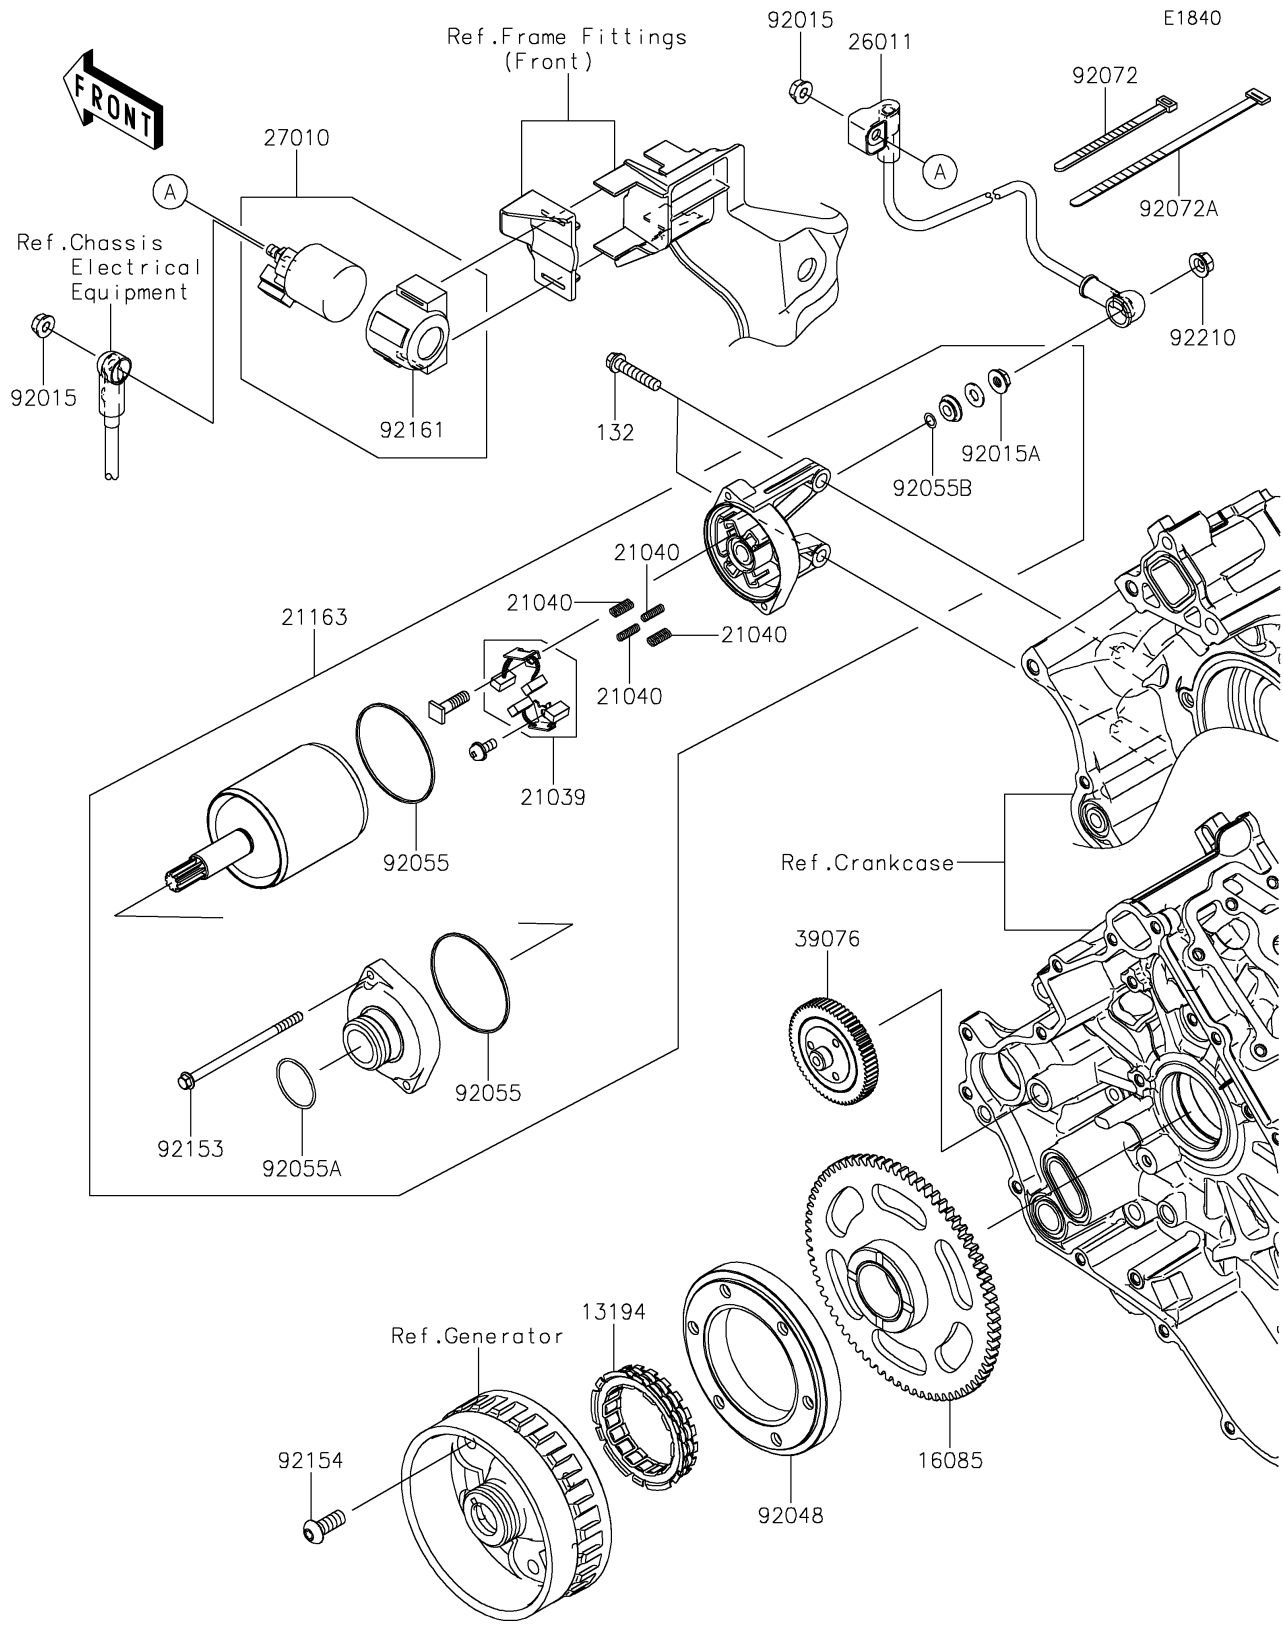

2023 Teryx4 PARTS DIAGRAM

Starter Motor

2023 Teryx4 PARTS LIST

Starter Motor

ITEM NAME	PART NUMBER	QUANTITY
CLUTCH-ONEWAY (Ref # 13194)	13194-1094	1
GEAR,STARTER (Ref # 16085)	16085-0591	1
BRUSH,CARBON (Ref # 21039)	21039-0004	1
SPRING-BRUSH (Ref # 21040)	21040-0003	4
STARTER-ELECTRIC (Ref # 21163)	21163-0037	1
WIRE-LEAD (Ref # 26011)	26011-0901	1
SWITCH,MAGNETIC (Ref # 27010)	27010-0766	1
LIMITER,STARTER (Ref # 39076)	39076-0555	1
NUT,FLANGED,6MM (Ref # 92015)	92015-1367	2
NUT,STARTER MOTOR (Ref # 92015A)	92015-1476	1
RACE,ONEWAY CLUTCH (Ref # 92048)	92048-0553	1
RING-O (Ref # 92055)	92055-0136	2
RING-O (Ref # 92055A)	92055-1276	1
RING-O,4.5X2.0 (Ref # 92055B)	92055-1370	1
BAND,L=123 (Ref # 92072)	92072-030	1
BAND,L=186 (Ref # 92072A)	92072-056	1
BOLT (Ref # 92153)	92153-1850	2
BOLT,TORX,8X20 (Ref # 92154)	92154-0421	6
DAMPER,MAGNETIC SWITCH (Ref # 92161)	92161-1722	1
NUT,6MM (Ref # 92210)	92210-0188	1
BOLT-FLANGED-SMALL,6X30 (Ref # 132)	132BA0630	2