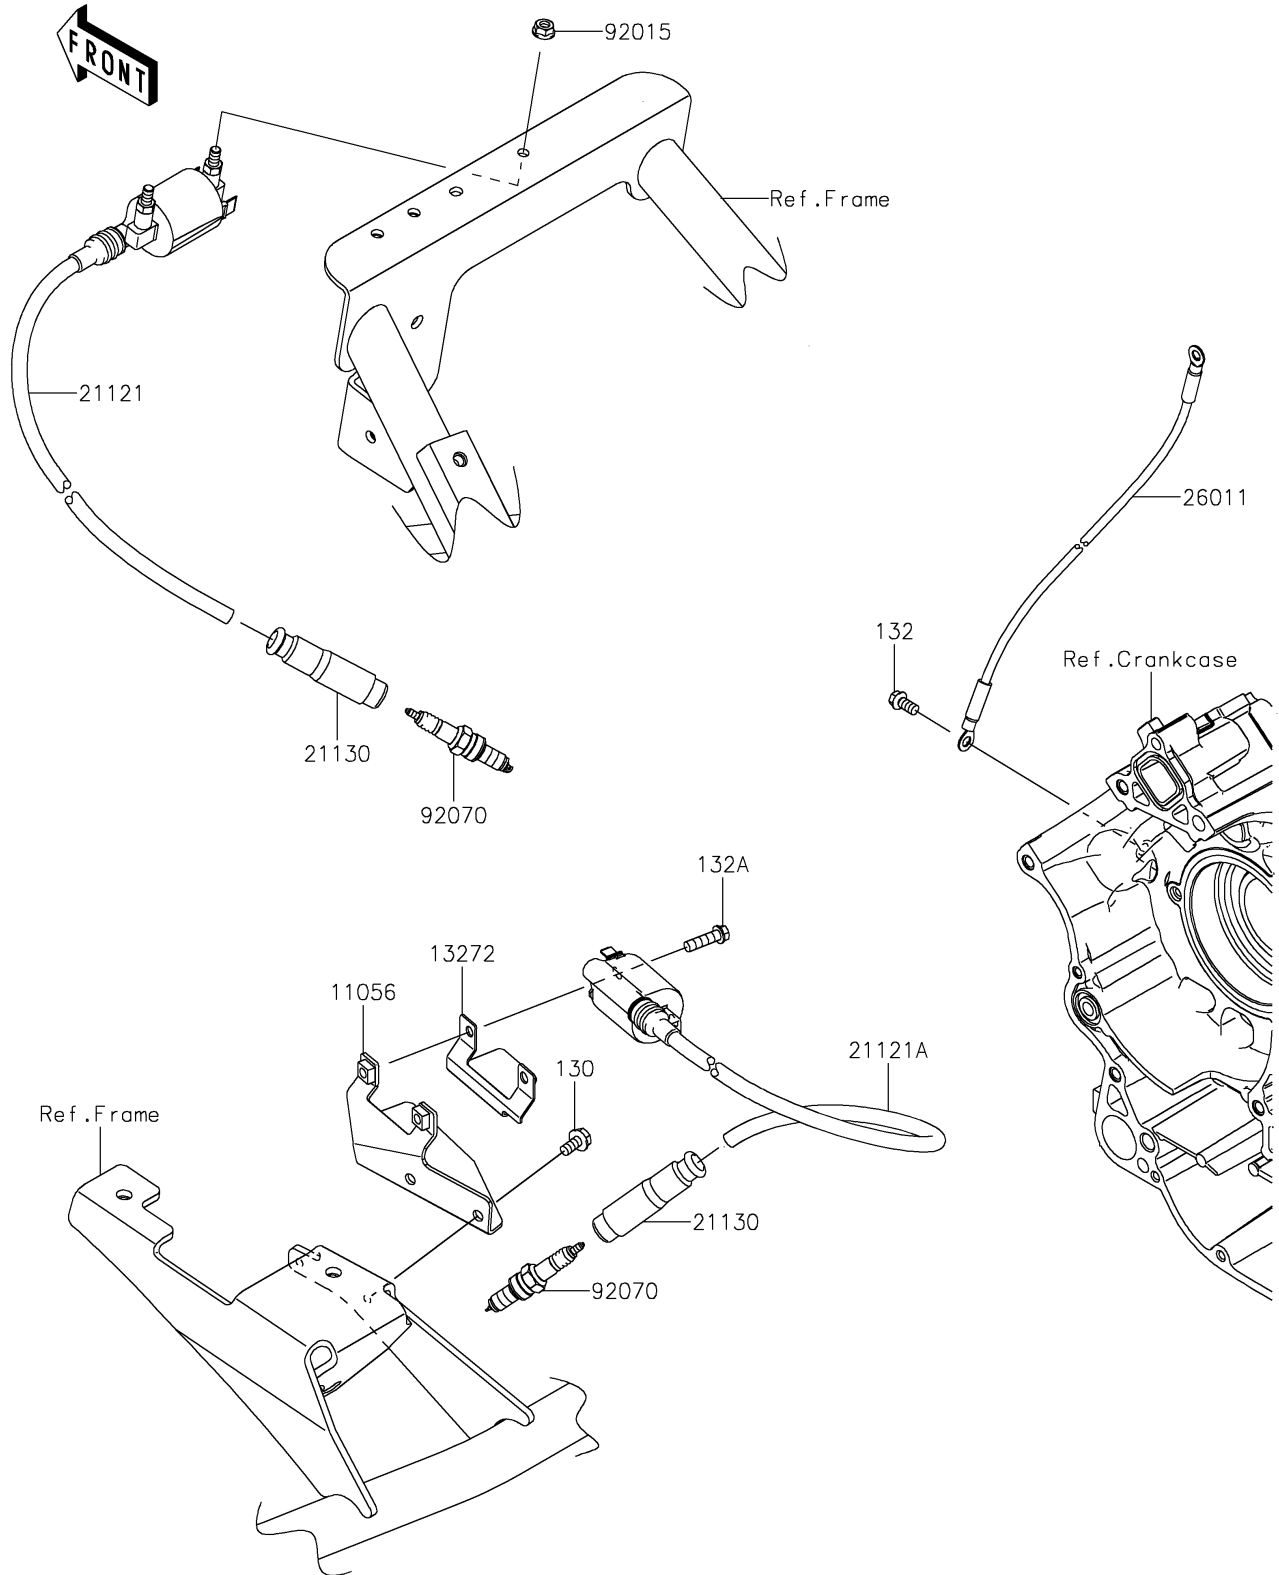

2024 TERYX4™ PARTS DIAGRAM

Ignition System

E1830

2024 TERYX4™ PARTS LIST

Ignition System

ITEM NAME	PART NUMBER	QUANTITY
BRACKET (Ref # 11056)	11056-2673	1
PLATE (Ref # 13272)	13272-1541	1
COIL-IGNITION (Ref # 21121)	21121-0716	1
COIL-IGNITION (Ref # 21121A)	21121-0717	1
CAP-SPARK PLUG (Ref # 21130)	21130-1071	2
WIRE-LEAD (Ref # 26011)	26011-0712	1
NUT,FLANGED,6MM (Ref # 92015)	92015-1367	2
PLUG-SPARK,CPR7EA-9(NGK) (Ref # 92070)	92070-0022	2
BOLT-FLANGED,6X12 (Ref # 130)	130BA0612	2
BOLT-FLANGED-SMALL,6X12 (Ref # 132)	132BA0612	1
BOLT-FLANGED-SMALL,6X22 (Ref # 132A)	132BA0622	2