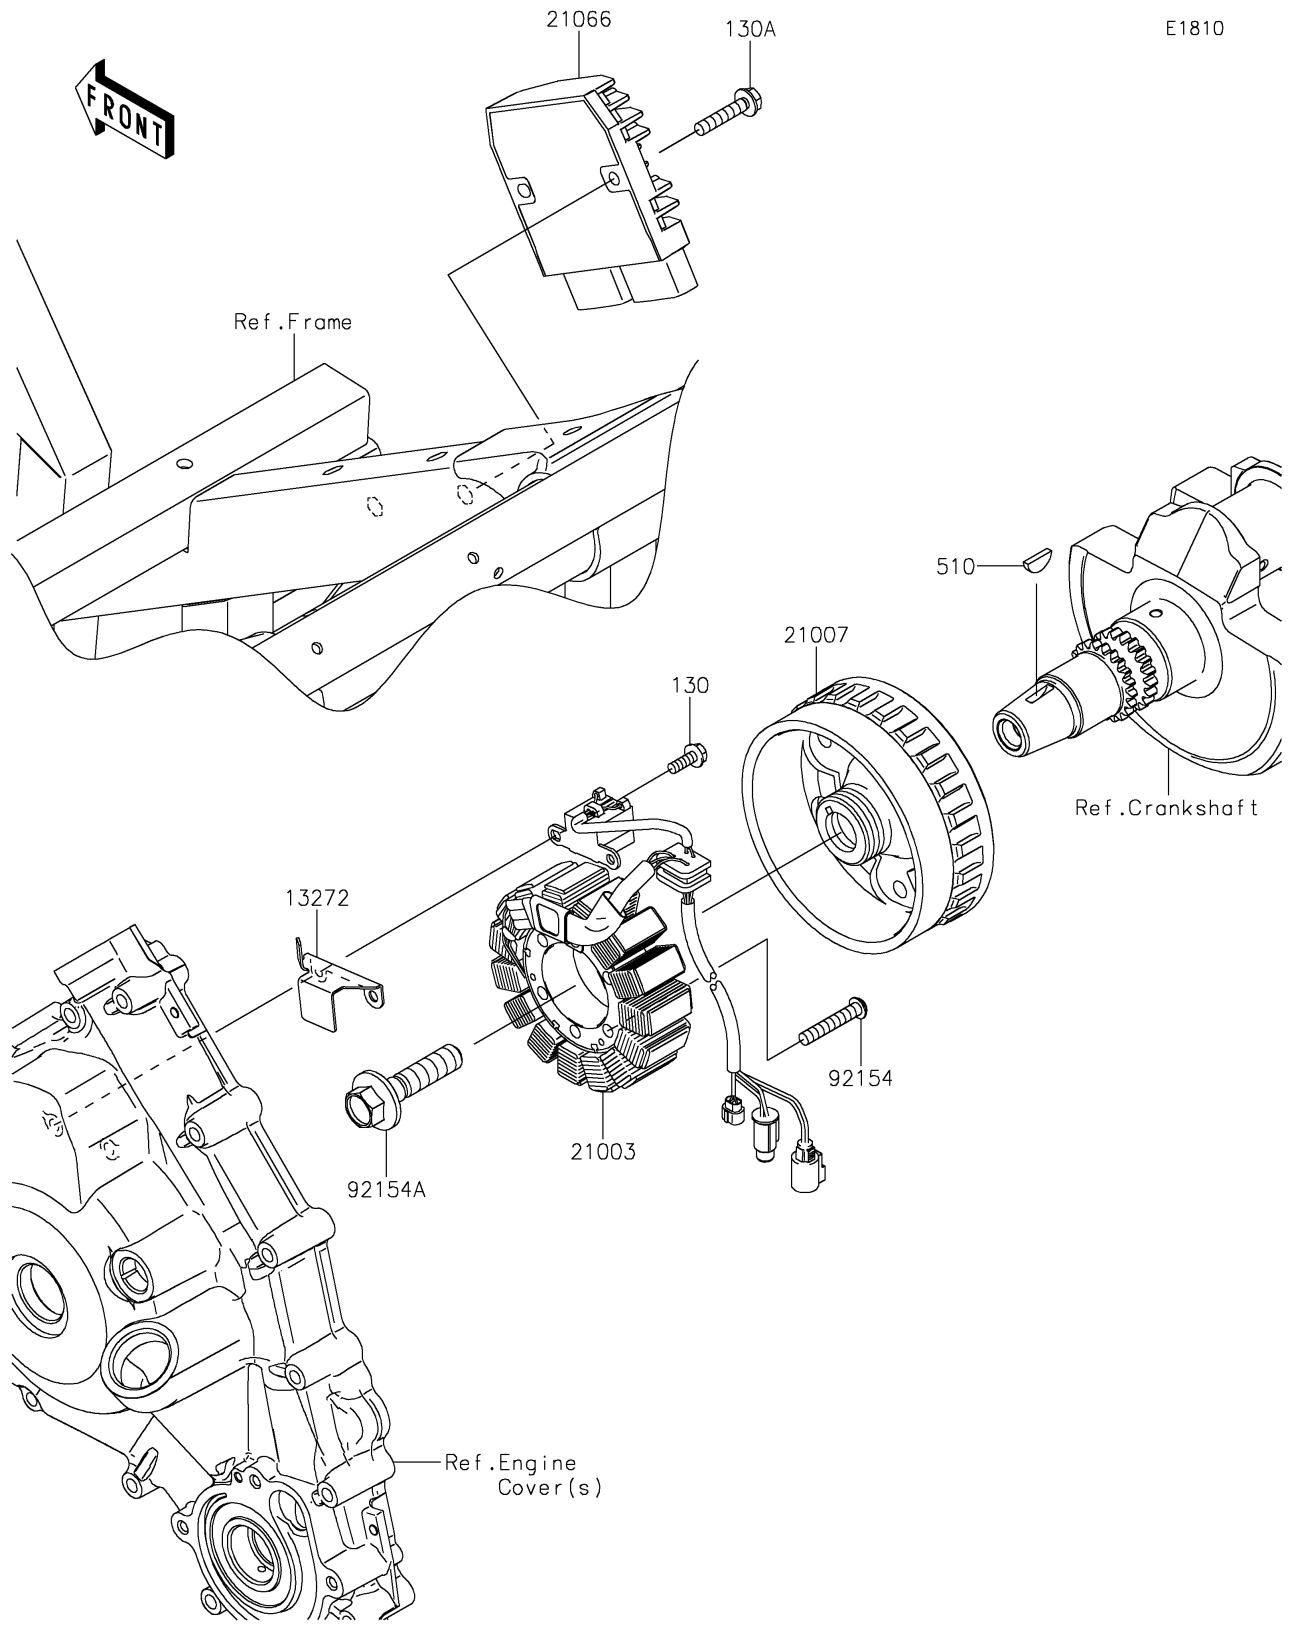

# 2024 TERYX4™ PARTS DIAGRAM

Generator

E1810

## 2024 TERYX4™ PARTS LIST

### Generator

ITEM NAME	PART NUMBER	QUANTITY
PLATE (Ref # 13272)	13272-1222	1
STATOR (Ref # 21003)	21003-0166	1
ROTOR (Ref # 21007)	21007-0565	1
REGULATOR-VOLTAGE (Ref # 21066)	21066-0771	1
BOLT,TORX,6X35 (Ref # 92154)	92154-1007	4
BOLT,12X50 (Ref # 92154A)	92154-1826	1
BOLT-FLANGED,5X14 (Ref # 130)	130BA0514	2
BOLT-FLANGED,6X30 (Ref # 130A)	130BA0630	2
KEY-WOODRUFF (Ref # 510)	510A4200	1