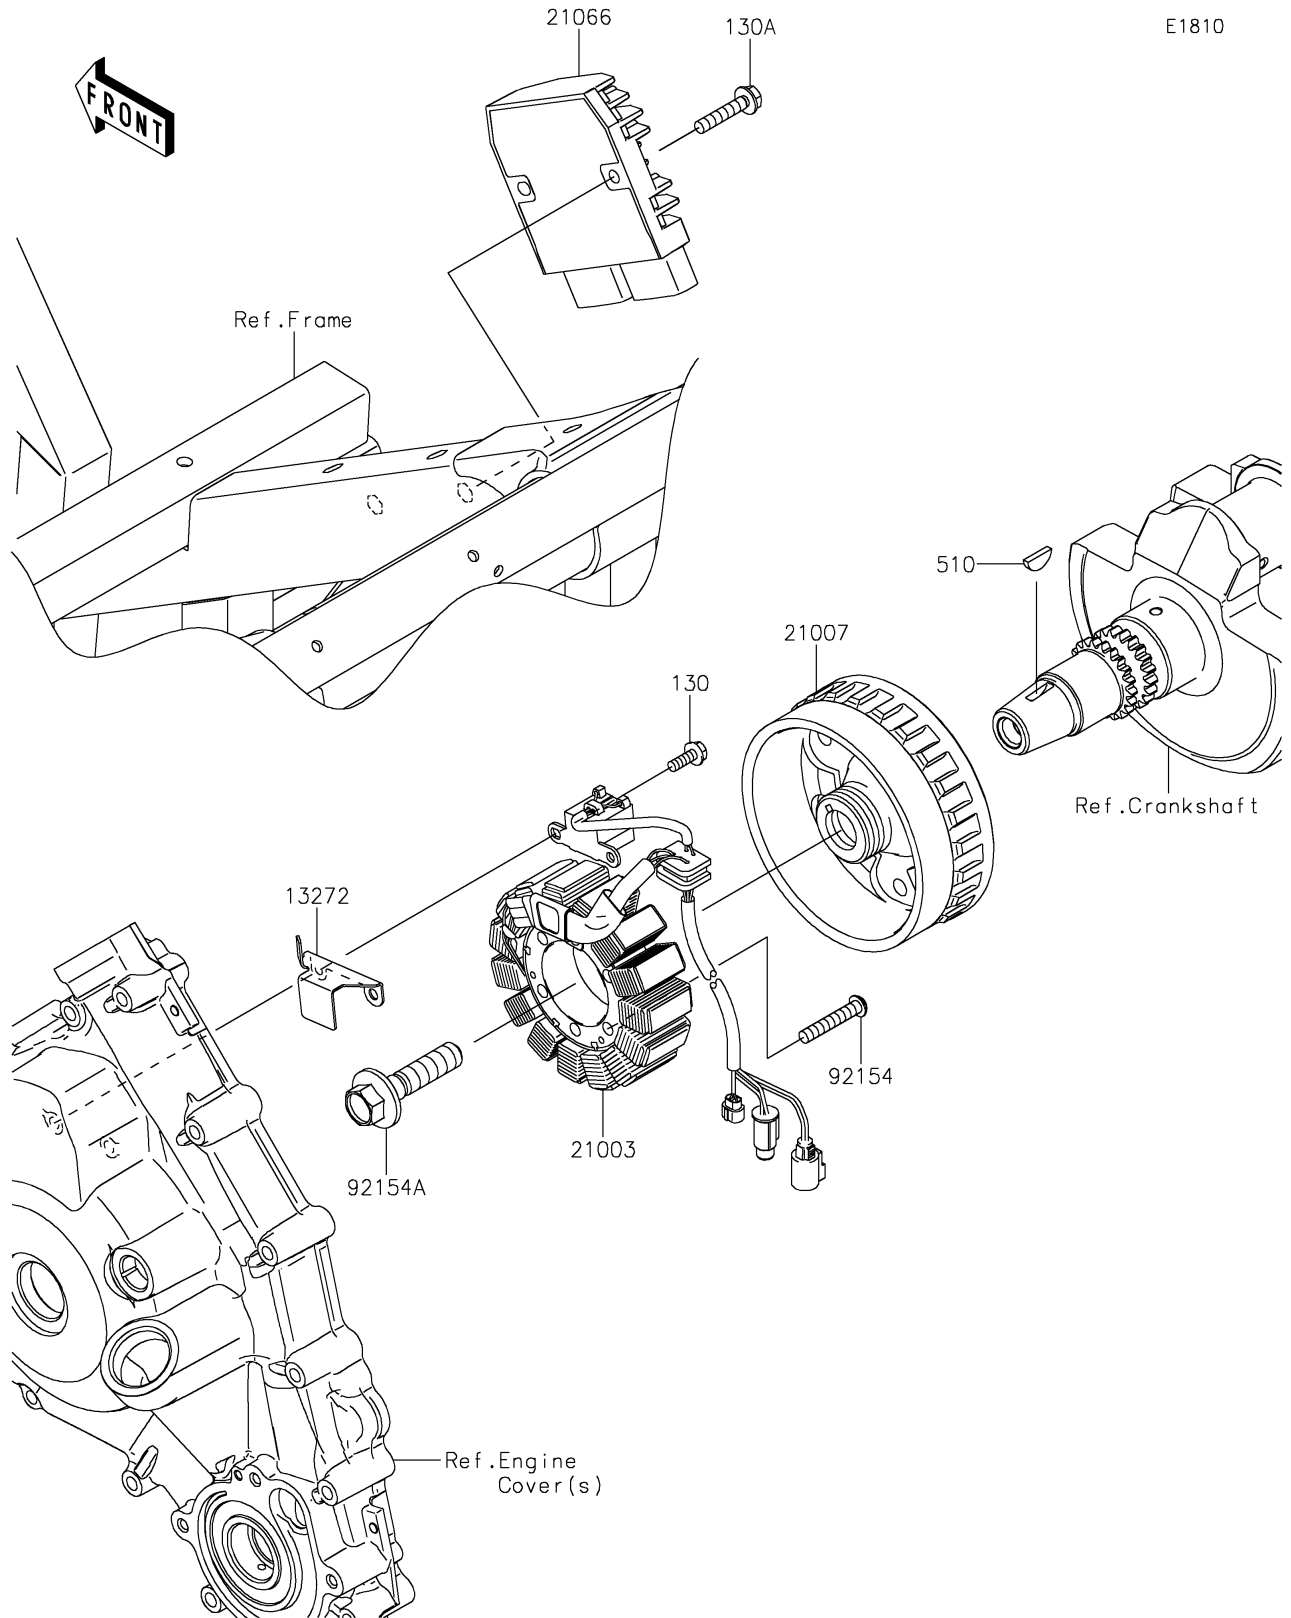

2023 Teryx4 PARTS DIAGRAM

Generator

E1810

2023 Teryx4 PARTS LIST

Generator

ITEM NAME	PART NUMBER	QUANTITY
PLATE (Ref # 13272)	13272-1222	1
STATOR (Ref # 21003)	21003-0166	1
ROTOR (Ref # 21007)	21007-0565	1
REGULATOR-VOLTAGE (Ref # 21066)	21066-0771	1
BOLT,TORX,6X35 (Ref # 92154)	92154-1007	4
BOLT,12X50 (Ref # 92154A)	92154-1826	1
BOLT-FLANGED,5X14 (Ref # 130)	130BA0514	2
BOLT-FLANGED,6X30 (Ref # 130A)	130BA0630	2
KEY-WOODRUFF (Ref # 510)	510A4200	1