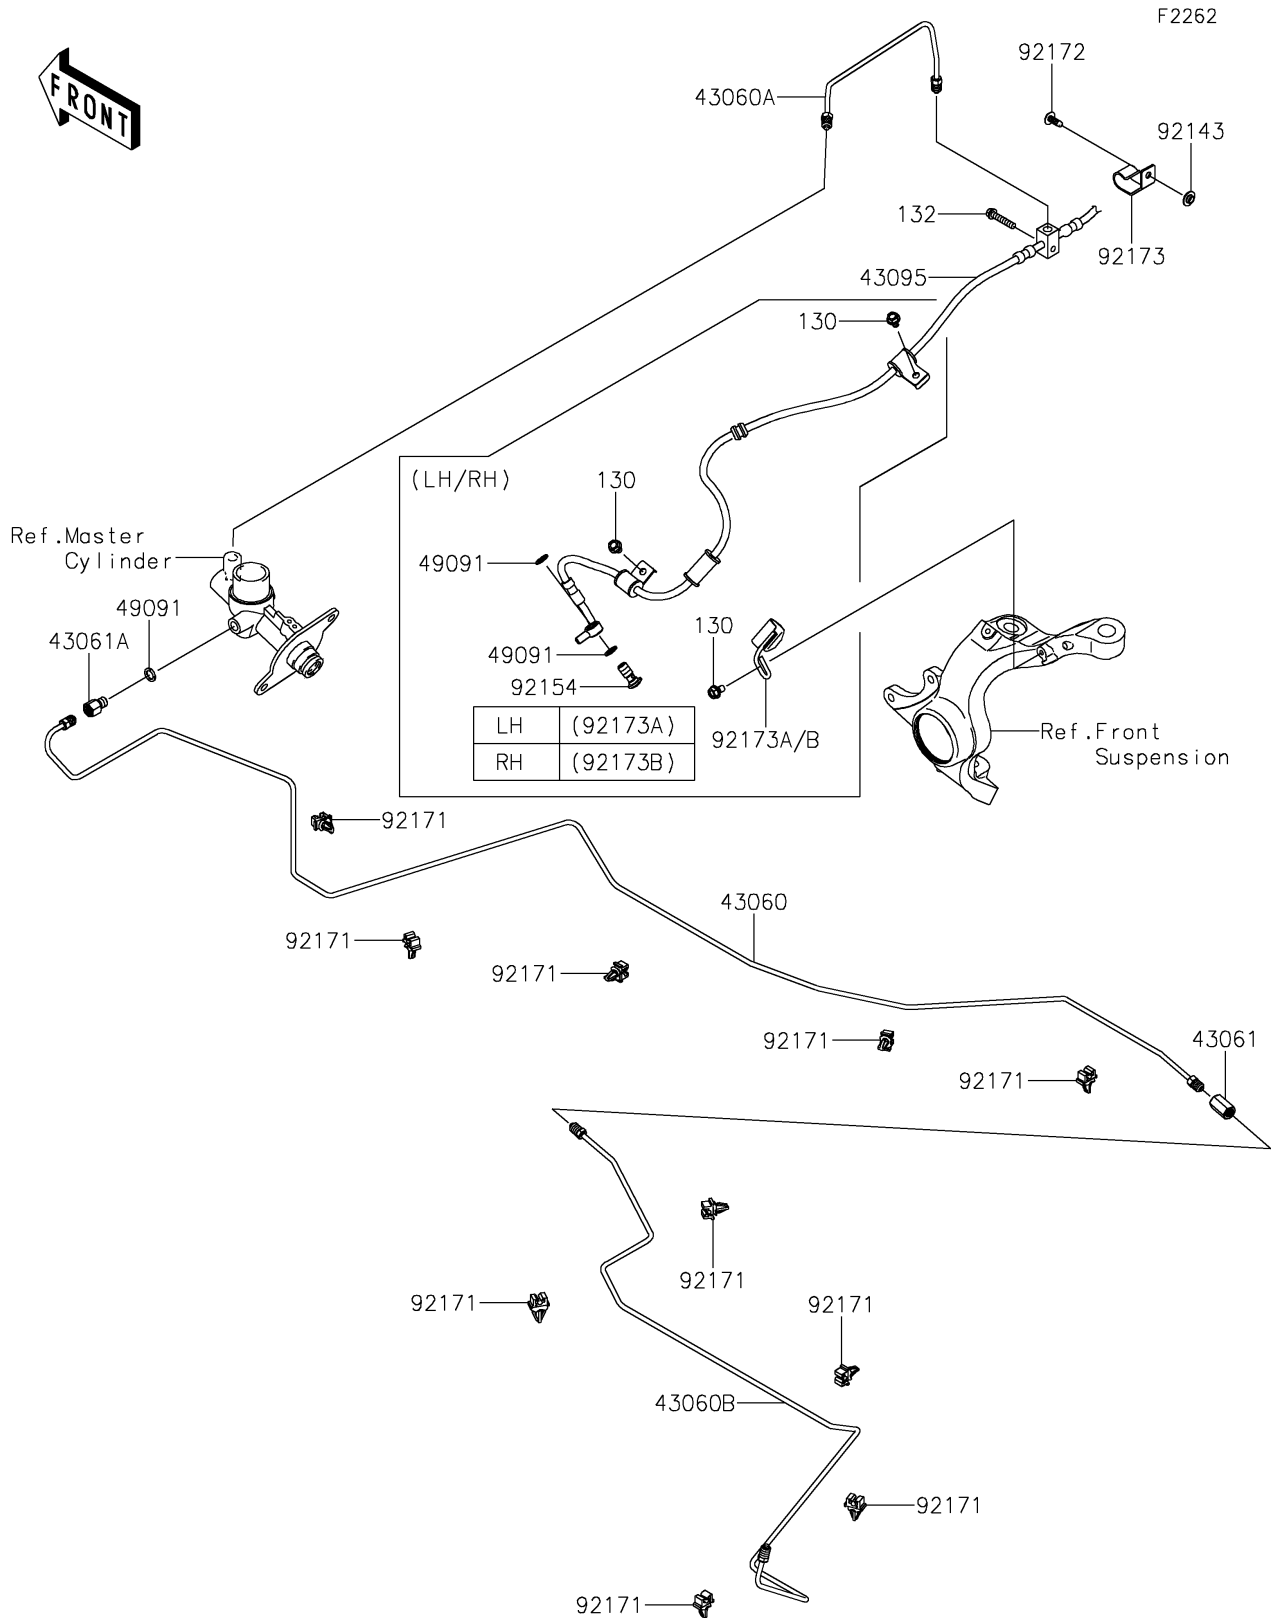

# 2025 TERYX® S LE PARTS DIAGRAM

## Brake Piping

## 2025 TERYX® S LE PARTS LIST

### Brake Piping

ITEM NAME	PART NUMBER	QUANTITY
PIPE-BRAKE,M/C-JOINT (Ref # 43060)	43060-0316	1
PIPE-BRAKE,M/C-FR JOINT (Ref # 43060A)	43060-0320	1
PIPE-BRAKE,JOINT-BRAKE (Ref # 43060B)	43060-0324	1
JOINT-BRAKE (Ref # 43061)	43061-0003	1
JOINT-BRAKE,M/C (Ref # 43061A)	43061-0302	1
HOSE-BRAKE,FR (Ref # 43095)	43095-1749	1
WASHER-SEAL,10.1X14.5X1.5 (Ref # 49091)	49091-0001	5
COLLAR (Ref # 92143)	92143-1087	1
BOLT,TORX,10X23 (Ref # 92154)	92154-1875	2
CLAMP (Ref # 92171)	92171-0805	10
SCREW,TAPPING,6X16 (Ref # 92172)	92172-0739	1
CLAMP (Ref # 92173)	92173-0930	1
CLAMP,LH (Ref # 92173A)	92173-0934	1
CLAMP,RH (Ref # 92173B)	92173-0935	1
BOLT-FLANGED,6X10 (Ref # 130)	130BA0610	6
BOLT-FLANGED-SMALL,6X30 (Ref # 132)	132BA0630	1