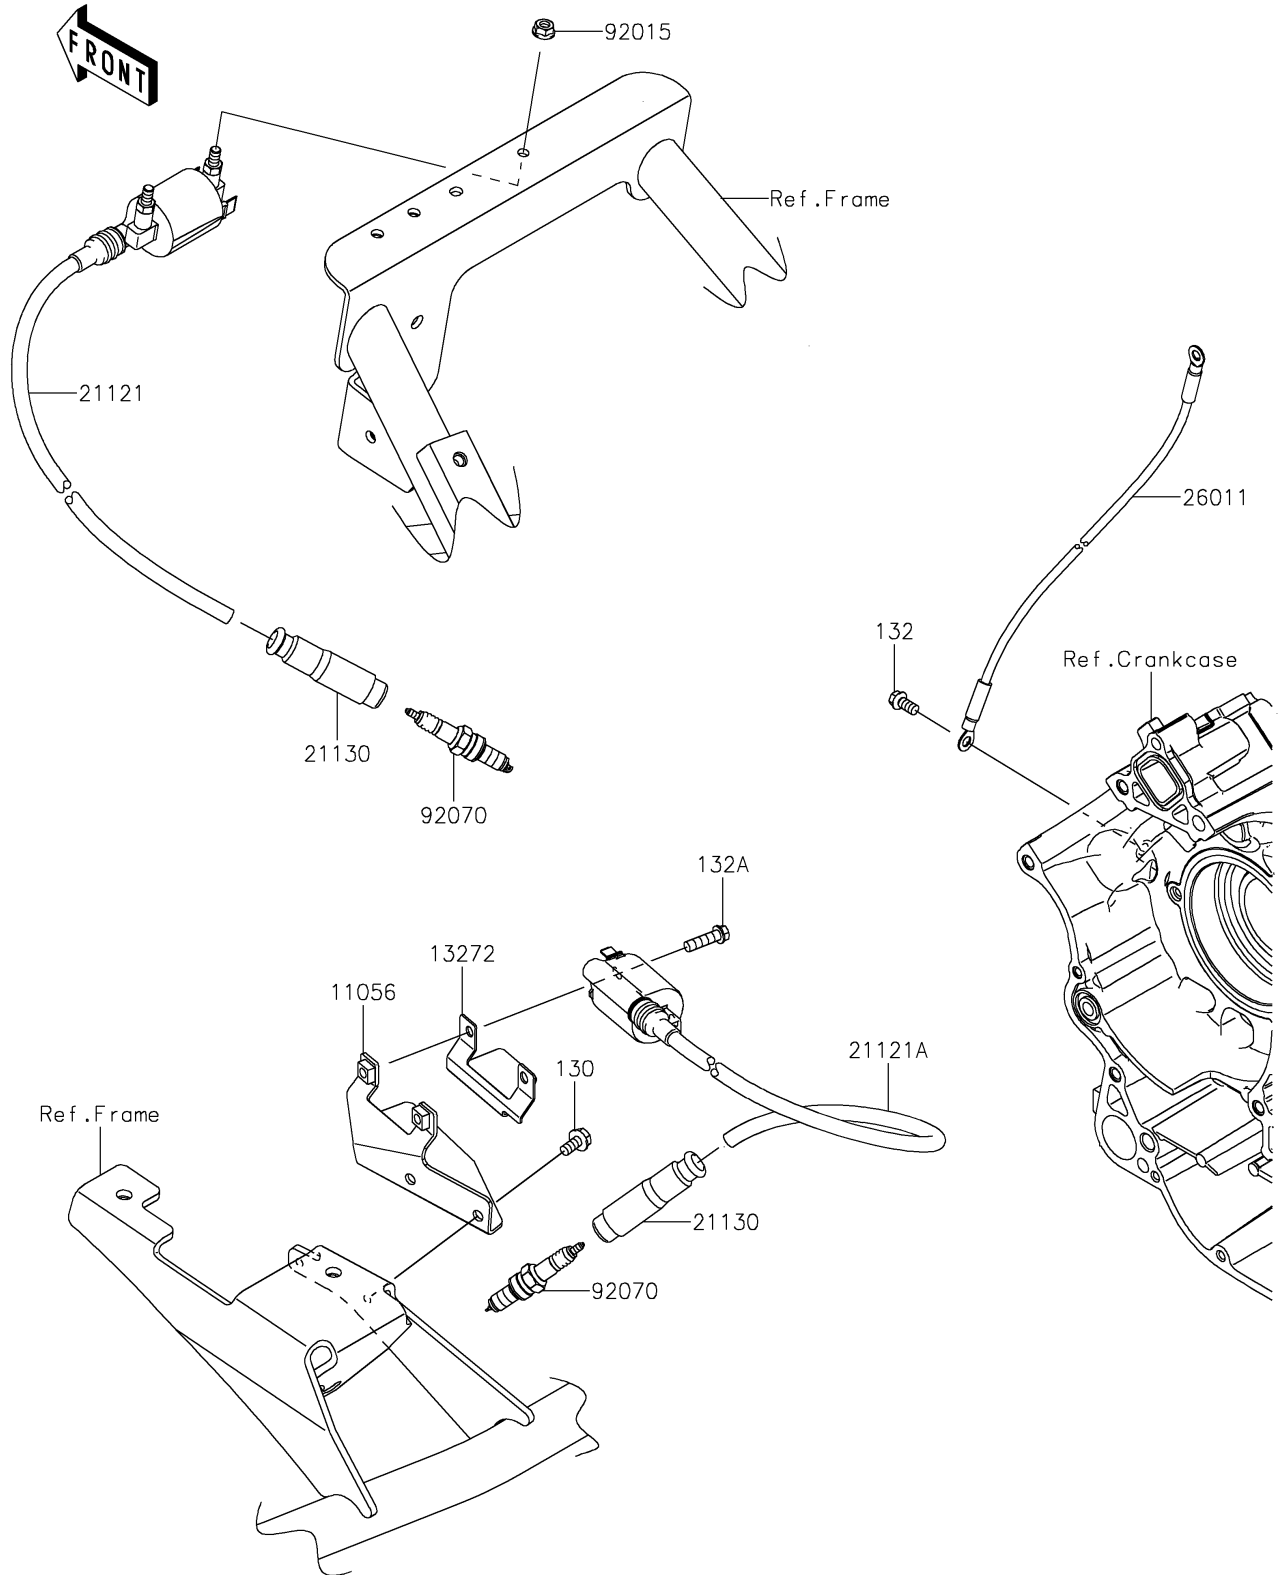

2023 TERYX® S LE PARTS DIAGRAM

Ignition System

E1830

2023 TERYX® S LE PARTS LIST

Ignition System

ITEM NAME	PART NUMBER	QUANTITY
BRACKET (Ref # 11056)	11056-2673	1
PLATE (Ref # 13272)	13272-1541	1
COIL-IGNITION (Ref # 21121)	21121-0716	1
COIL-IGNITION (Ref # 21121A)	21121-0717	1
CAP-SPARK PLUG (Ref # 21130)	21130-1071	2
WIRE-LEAD (Ref # 26011)	26011-0712	1
NUT,FLANGED,6MM (Ref # 92015)	92015-1367	2
PLUG-SPARK,CPR7EA-9(NGK) (Ref # 92070)	92070-0022	2
BOLT-FLANGED,6X12 (Ref # 130)	130BA0612	2
BOLT-FLANGED-SMALL,6X12 (Ref # 132)	132BA0612	1
BOLT-FLANGED-SMALL,6X22 (Ref # 132A)	132BA0622	2