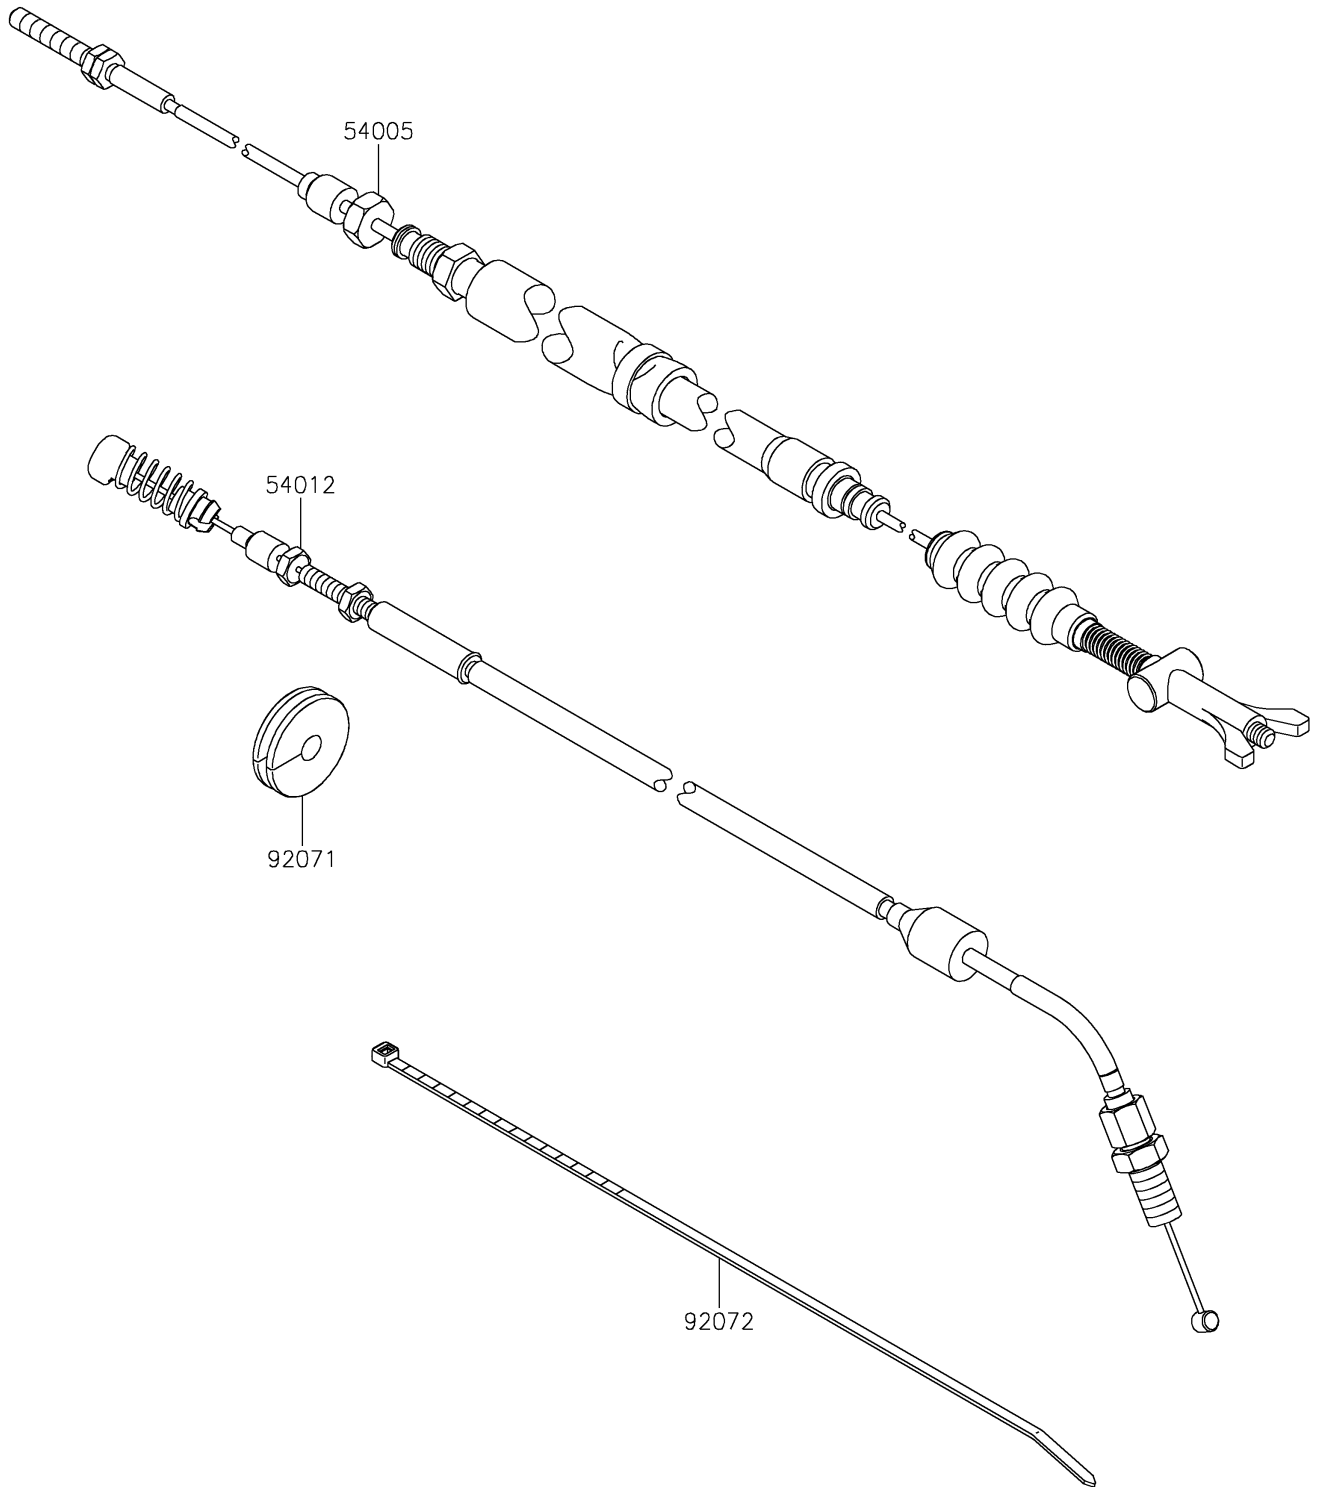

# 2023 Teryx PARTS DIAGRAM

Cables

F2540

## 2023 Teryx PARTS LIST

### Cables

ITEM NAME	PART NUMBER	QUANTITY
CABLE-BRAKE (Ref # 54005)	54005-0042	1
CABLE-THROTTLE (Ref # 54012)	54012-0700	1
GROMMET (Ref # 92071)	92071-1136	1
BAND,L=292.1 (Ref # 92072)	92072-3509	1