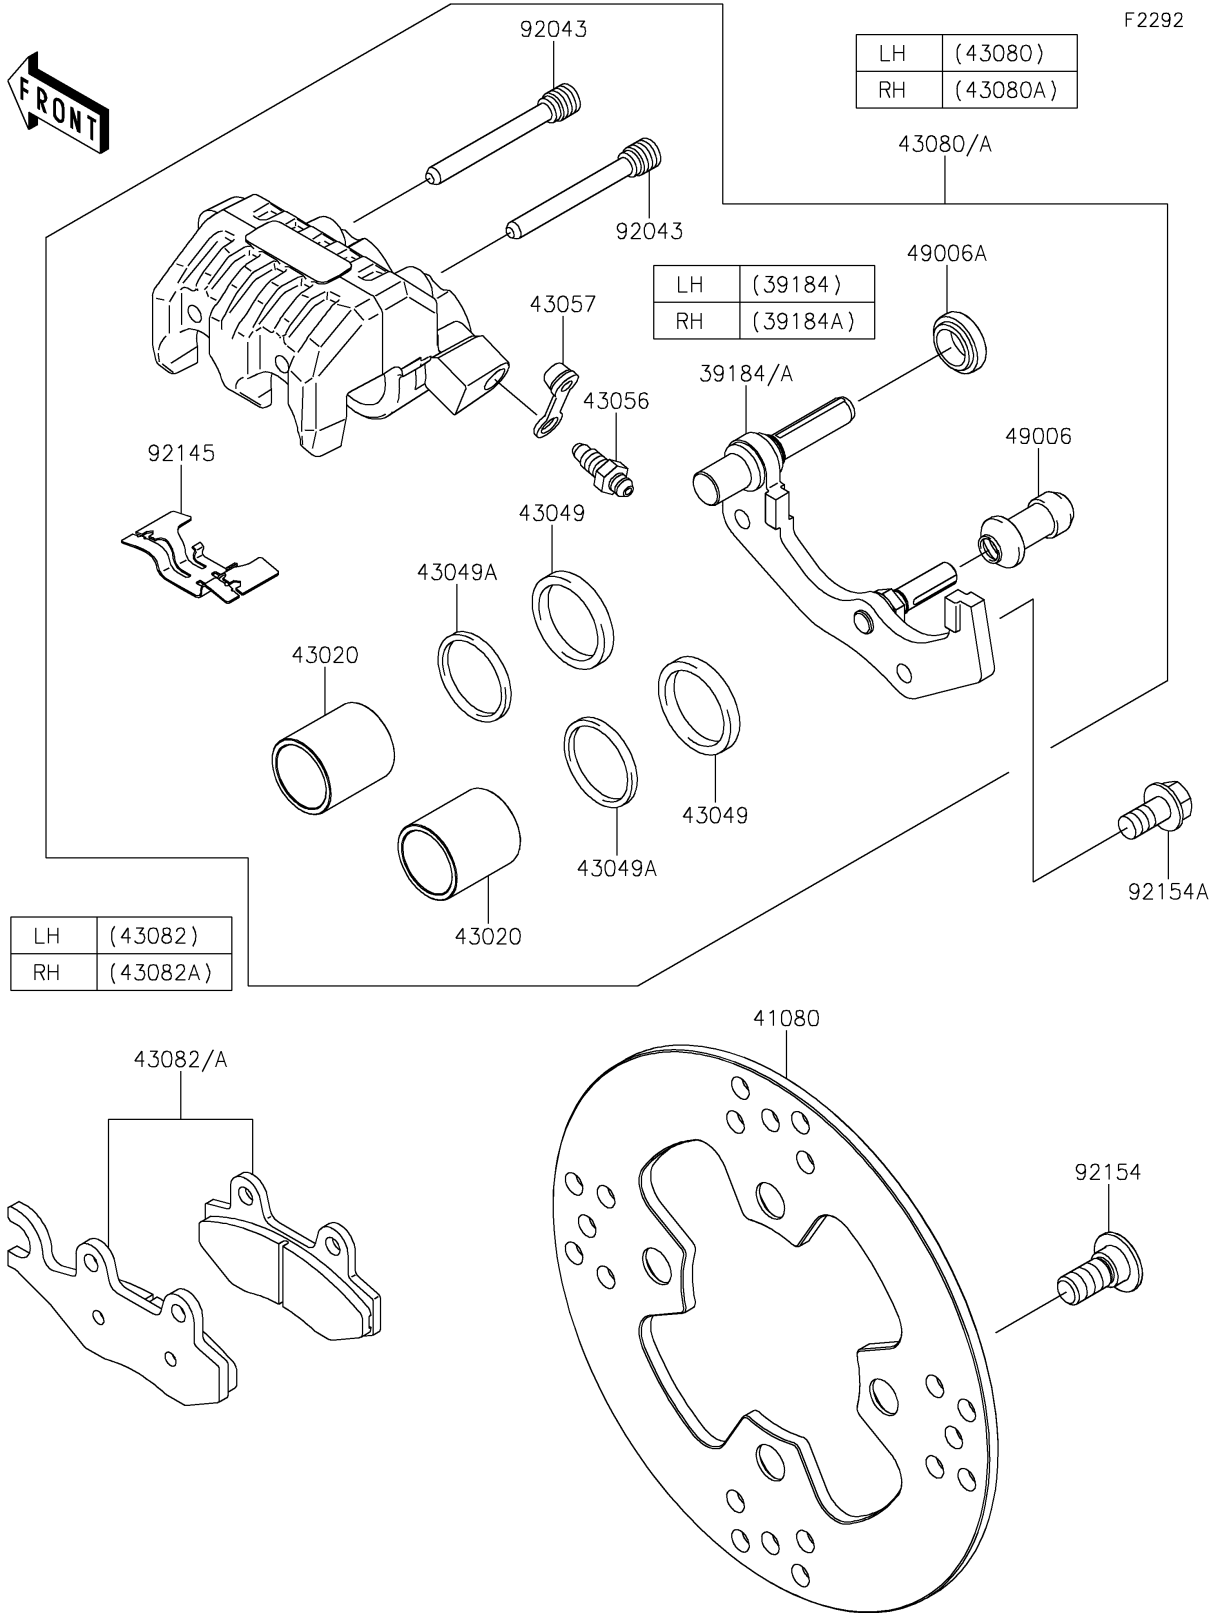

# 2022 Teryx PARTS DIAGRAM

Front Brake

## 2022 Teryx PARTS LIST

### Front Brake

ITEM NAME	PART NUMBER	QUANTITY
BRACKET-ASSY,LH (Ref # 39184)	39184-0045	1
BRACKET-ASSY,RH (Ref # 39184A)	39184-0046	1
DISC,200MM (Ref # 41080)	41080-0661	2
PISTON-COMP-BRAKE (Ref # 43020)	43020-0054	4
PACKING (Ref # 43049)	43049-0556	4
PACKING (Ref # 43049A)	43049-0557	4
BREATHER-BRAKE (Ref # 43056)	43056-0055	2
CAP-BREATHER (Ref # 43057)	43057-0552	2
CALIPER-SUB-ASSY,LH (Ref # 43080)	43080-0165	1
CALIPER-SUB-ASSY,RH (Ref # 43080A)	43080-0166	1
PAD-ASSY-BRAKE,LH (Ref # 43082)	43082-0126	1
PAD-ASSY-BRAKE,RH (Ref # 43082A)	43082-0127	1
BOOT (Ref # 49006)	49006-0565	2
BOOT (Ref # 49006A)	49006-0566	2
PIN (Ref # 92043)	92043-0184	4
SPRING (Ref # 92145)	92145-0705	2
BOLT,SOCKET,10X23 (Ref # 92154)	92154-0713	8
BOLT,FLANGED,8X16 (Ref # 92154A)	92154-1952	4