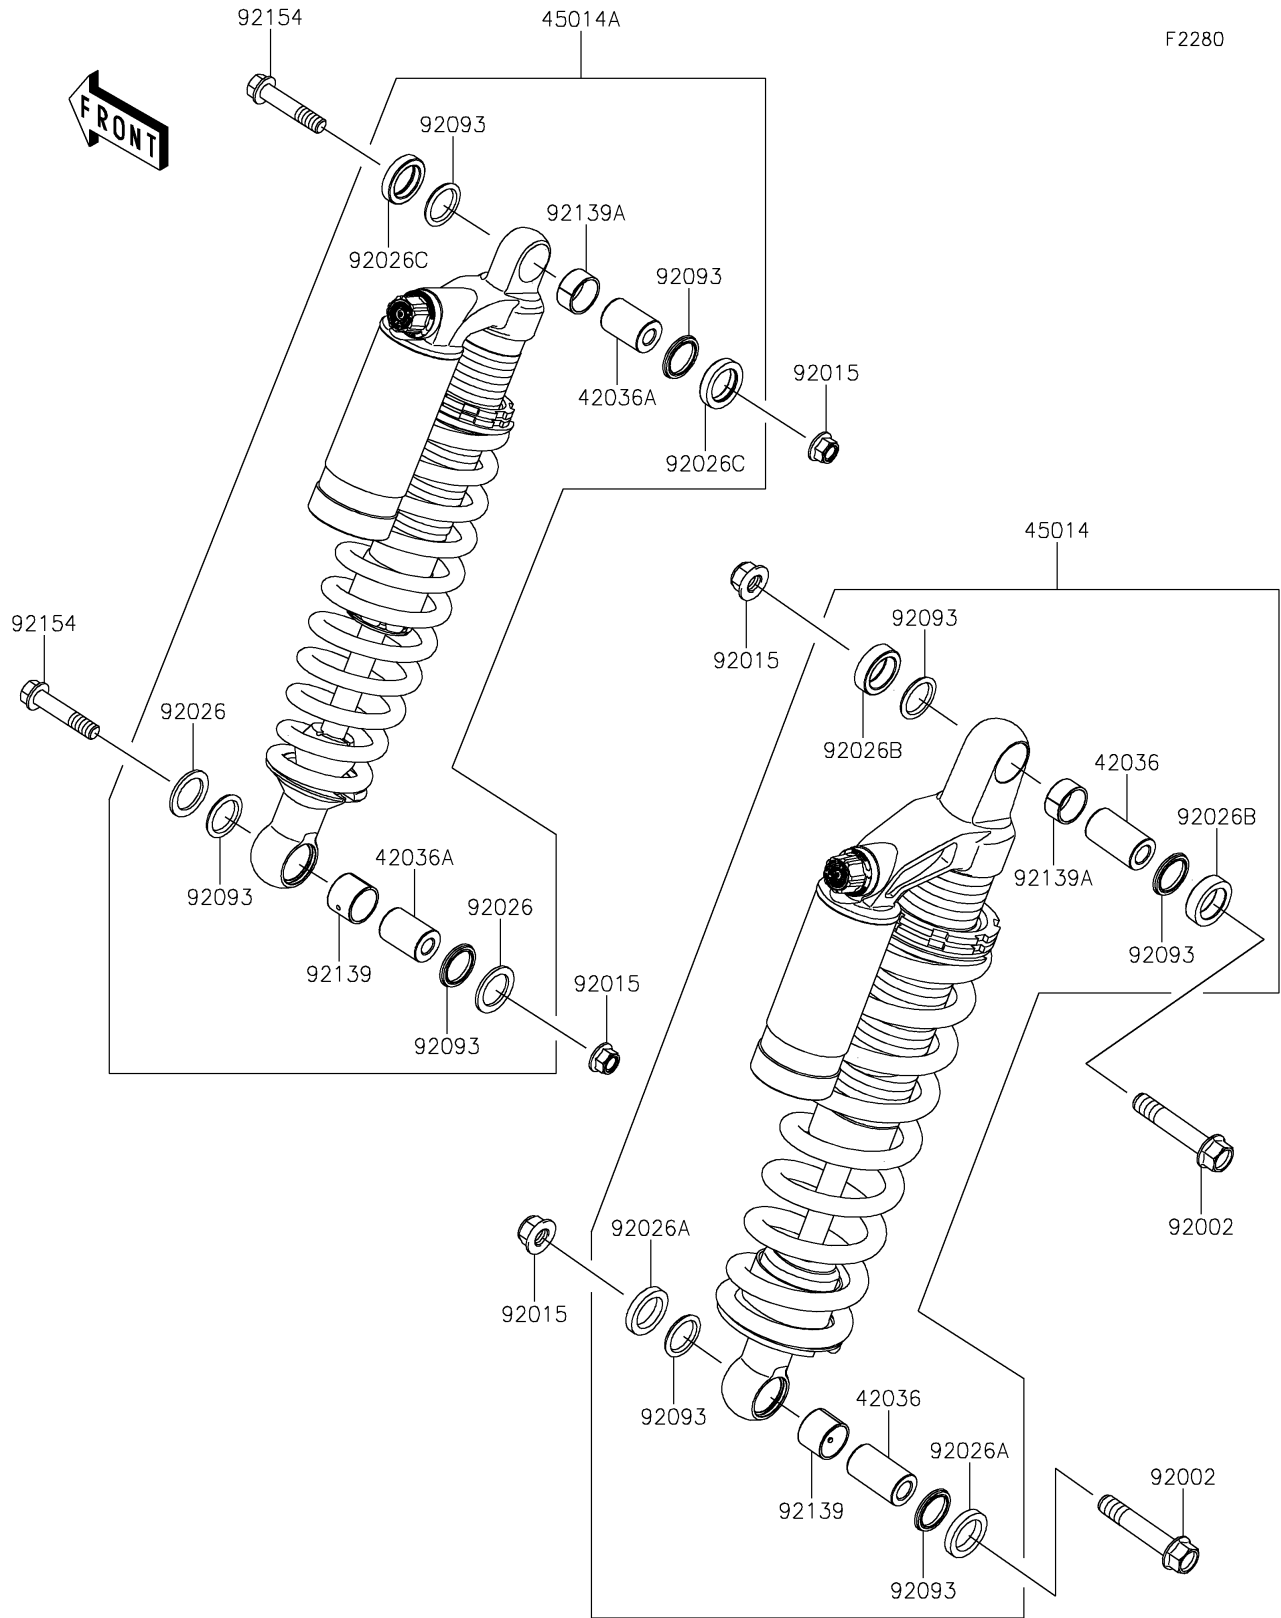

2022 Teryx PARTS DIAGRAM

Shock Absorber(s)

2022 Teryx PARTS LIST

Shock Absorber(s)

ITEM NAME	PART NUMBER	QUANTITY
SLEEVE (Ref # 42036)	42036-0773	4
SLEEVE (Ref # 42036A)	42036-0862	4
SHOCKABSORBER,RR,SILVER (Ref # 45014)	45014-0685-42P	2
SHOCKABSORBER,FR,SILVER (Ref # 45014A)	45014-0686-42P	2
BOLT,ROD,12MM (Ref # 92002)	92002-1757	4
NUT,LOCK,FLANGED,12MM (Ref # 92015)	92015-1433	8
SPACER (Ref # 92026)	92026-0901	4
SPACER (Ref # 92026A)	92026-0903	4
SPACER (Ref # 92026B)	92026-0904	4
SPACER (Ref # 92026C)	92026-0906	4
SEAL (Ref # 92093)	92093-0757	16
BUSHING (Ref # 92139)	92139-0809	4
BUSHING (Ref # 92139A)	92139-1127	4
BOLT,FLANGED,12X58 (Ref # 92154)	92154-1319	4