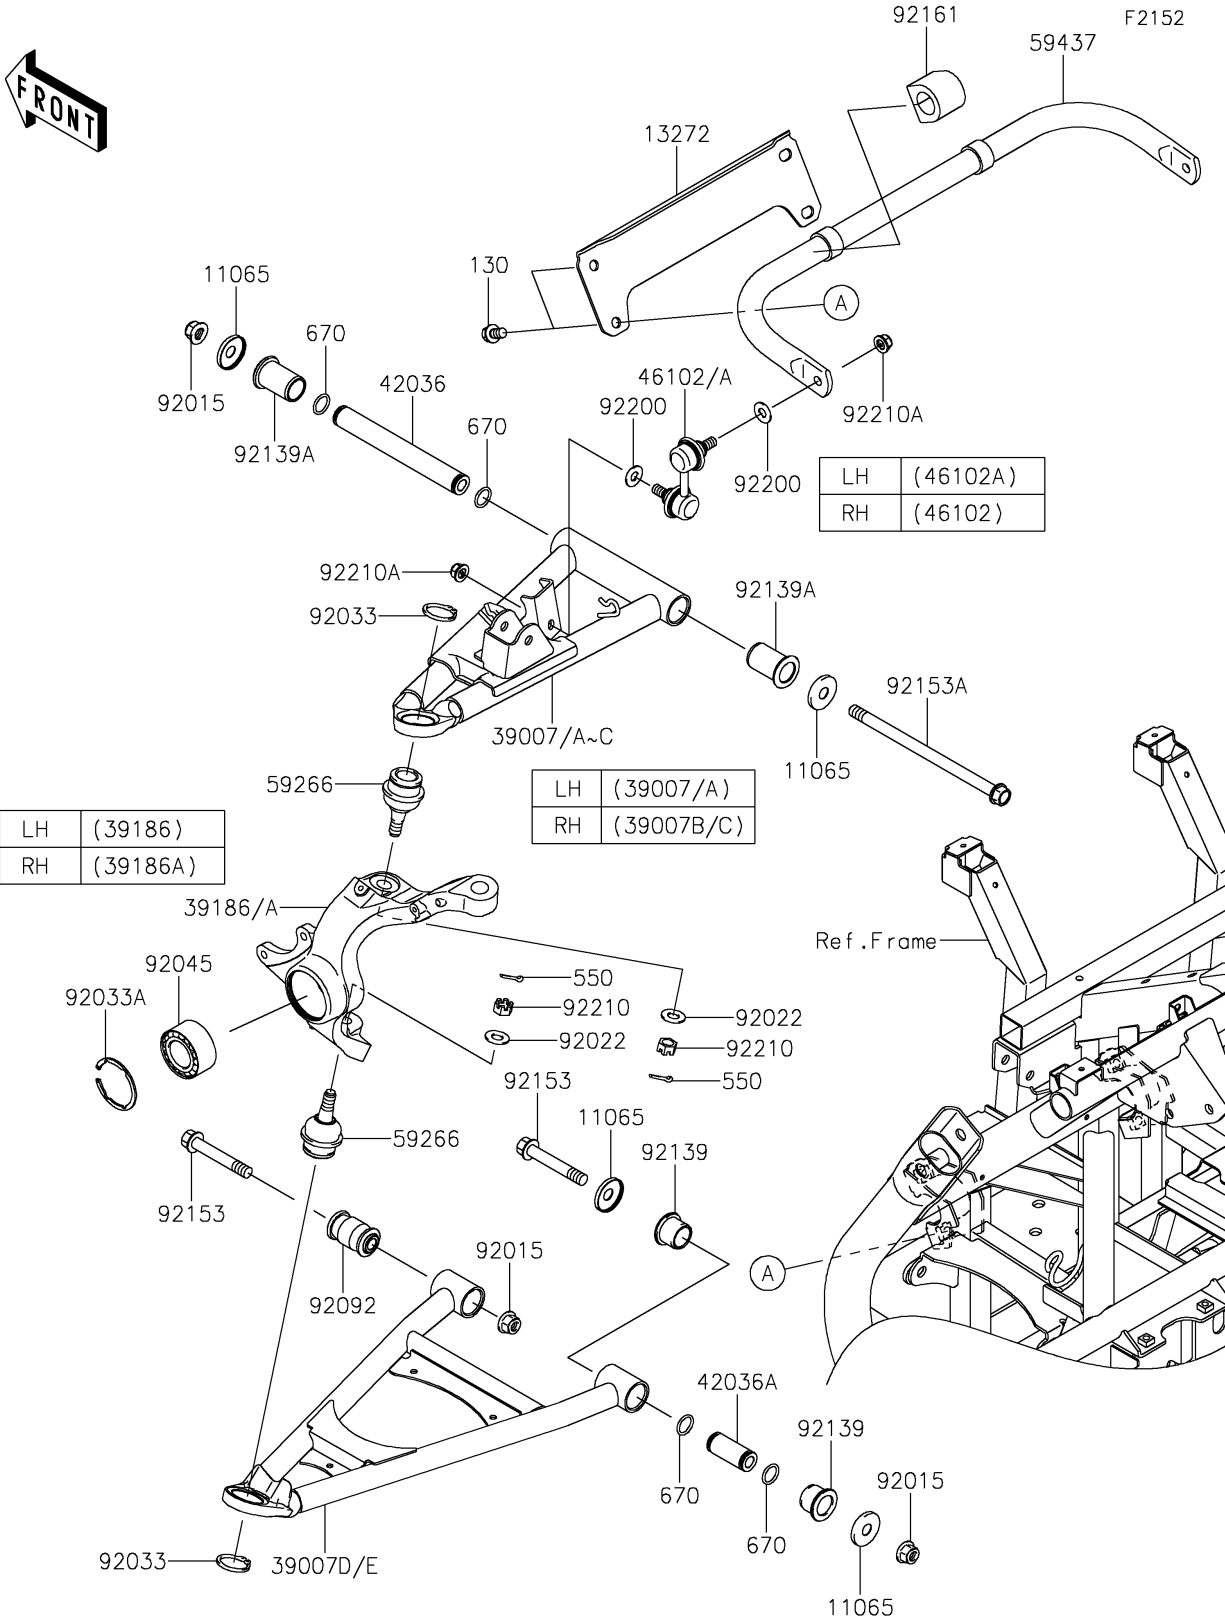

# 2022 Teryx PARTS DIAGRAM

## Front Suspension

### Front Suspension

ITEM NAME	PART NUMBER	QUANTITY
CAP (Ref # 11065)	11065-0253	8
PLATE (Ref # 13272)	13272-1650	1
ARM-SUSP,FR,UPP,LH,V.BLUE (Ref # 39007)	39007-0455-57G	1
ARM-SUSP,FR,UPP,RH,V.BLUE (Ref # 39007B)	39007-0456-57G	1
ARM-SUSP,FR,LWR,V.BLUE (Ref # 39007D)	39007-0461-57G	2
KNUCKLE,FR,LH (Ref # 39186)	39186-0311	1
KNUCKLE,FR,RH (Ref # 39186A)	39186-0312	1
SLEEVE (Ref # 42036)	42036-0061	2
SLEEVE (Ref # 42036A)	42036-0062	2
ROD,STABILIZER,RH (Ref # 46102)	46102-0100	1
ROD,STABILIZER,LH (Ref # 46102A)	46102-0101	1
JOINT-BALL (Ref # 59266)	59266-0711	4
STABILIZER,FR (Ref # 59437)	59437-0010	1
NUT,LOCK,FLANGED,12MM (Ref # 92015)	92015-1433	6
WASHER (Ref # 92022)	92022-1831	4
RING-SNAP,C-TYPE,32MM (Ref # 92033)	92033-1262	4
RING-SNAP,55MM (Ref # 92033A)	92033-1274	2
BEARING-BALL,30X55X32 (Ref # 92045)	92045-0800	2
BUSHING-RUBBER (Ref # 92092)	92092-0555	2
BUSHING (Ref # 92139)	92139-0231	4
BUSHING,22.4X28.2X46 (Ref # 92139A)	92139-0806	4
BOLT,FLANGED,12X76.5 (Ref # 92153)	92153-1733	4
BOLT,FLANGED,12X213 (Ref # 92153A)	92153-1958	2
DAMPER (Ref # 92161)	92161-1508	2
WASHER,10.3X23X1.6 (Ref # 92200)	92200-2009	4
NUT,CASTLE,12MM (Ref # 92210)	92210-0395	4
NUT,LOCK,FLANGED,10MM (Ref # 92210A)	92210-1080	4
BOLT-FLANGED,10X16 (Ref # 130)	130CA1016	4
PIN-COTTER,3.0X25 (Ref # 550)	550AA3025	4

### Front Suspension

ITEM NAME	PART NUMBER	QUANTITY
O RING,18MM (Ref # 670)	670B2018	8