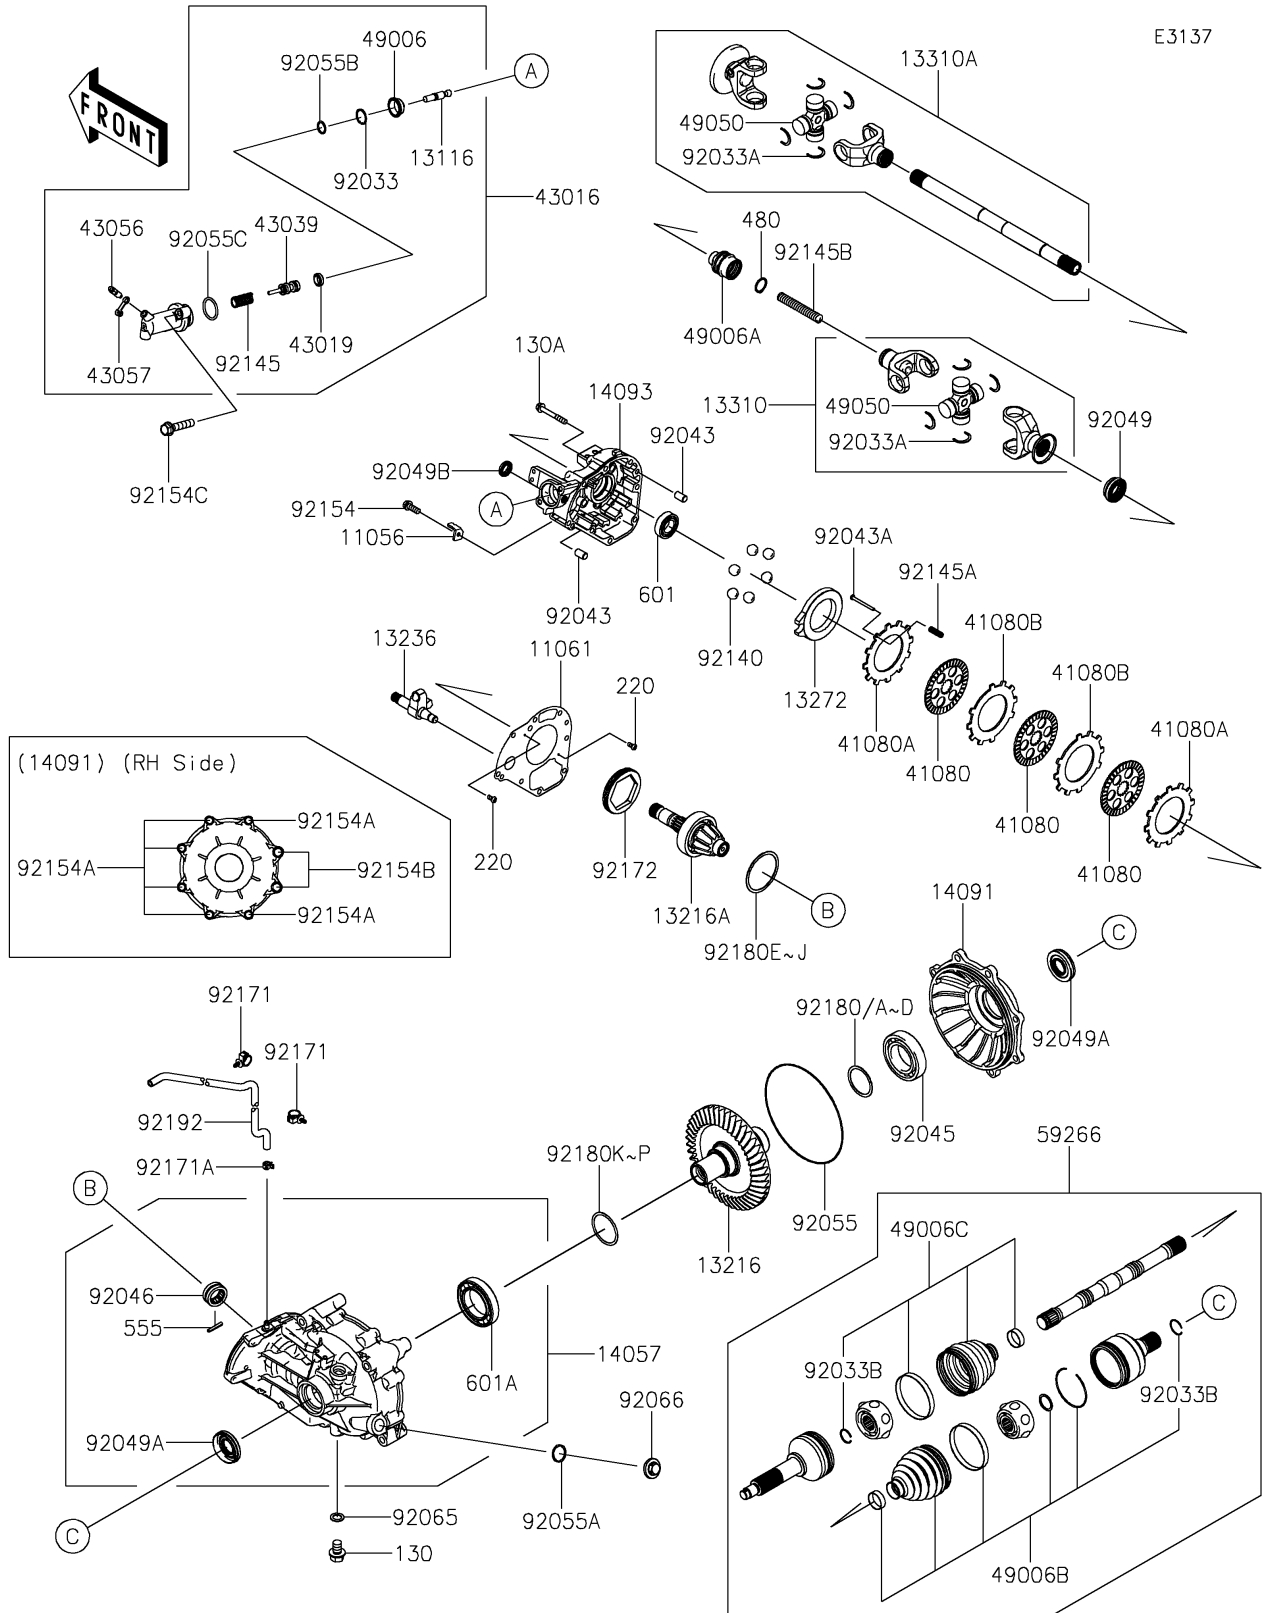

2022 Teryx PARTS DIAGRAM

Drive Shaft-Rear

2022 Teryx PARTS LIST

Drive Shaft-Rear

ITEM NAME	PART NUMBER	QUANTITY
BRACKET (Ref # 11056)	11056-1447	1
GASKET,FR COVER (Ref # 11061)	11061-0270	1
ROD-PUSH (Ref # 13116)	13116-0026	1
GEAR-COMP,RING GEAR,44T (Ref # 13216)	13216-0885	1
GEAR-COMP,PINION,10T (Ref # 13216A)	13216-0886	1
LEVER-COMP,BRAKE (Ref # 13236)	13236-0706	1
PLATE,CAM (Ref # 13272)	13272-1203	1
SHAFT-ASSY,GEAR-ASSY SIDE (Ref # 13310)	13310-0034	1
SHAFT-ASSY,ENGINE SIDE (Ref # 13310A)	13310-0043	1
CASE-COMP-GEAR (Ref # 14057)	14057-0019	1
COVER,RH (Ref # 14091)	14091-0677	1
COVER,FR (Ref # 14093)	14093-0428	1
DISC,FRICTION (Ref # 41080)	41080-1482	3
DISC,PRESSURE (Ref # 41080A)	41080-1483	2
DISC,SEPARATER (Ref # 41080B)	41080-1484	2
CYLINDER-MASTER (Ref # 43016)	43016-0556	1
CUP-BRAKE (Ref # 43019)	43019-0002	1
PISTON-BRAKE (Ref # 43039)	43039-0006	1
BREATHER-BRAKE (Ref # 43056)	43056-1056	1
CAP-BREATHER (Ref # 43057)	43057-1001	1
BOOT (Ref # 49006)	49006-0072	1
BOOT,GEAR ASSY SIDE (Ref # 49006A)	49006-0108	1
BOOT,INSIDE (Ref # 49006B)	49006-0596	2
BOOT,OUTSIDE (Ref # 49006C)	49006-0597	2
SPIDER (Ref # 49050)	49050-0027	2
JOINT-BALL,RR,CVJ (Ref # 59266)	59266-0715	2
RING-SNAP (Ref # 92033)	92033-0055	1
RING-SNAP (Ref # 92033A)	92033-0735	8
RING-SNAP (Ref # 92033B)	92033-0839	4