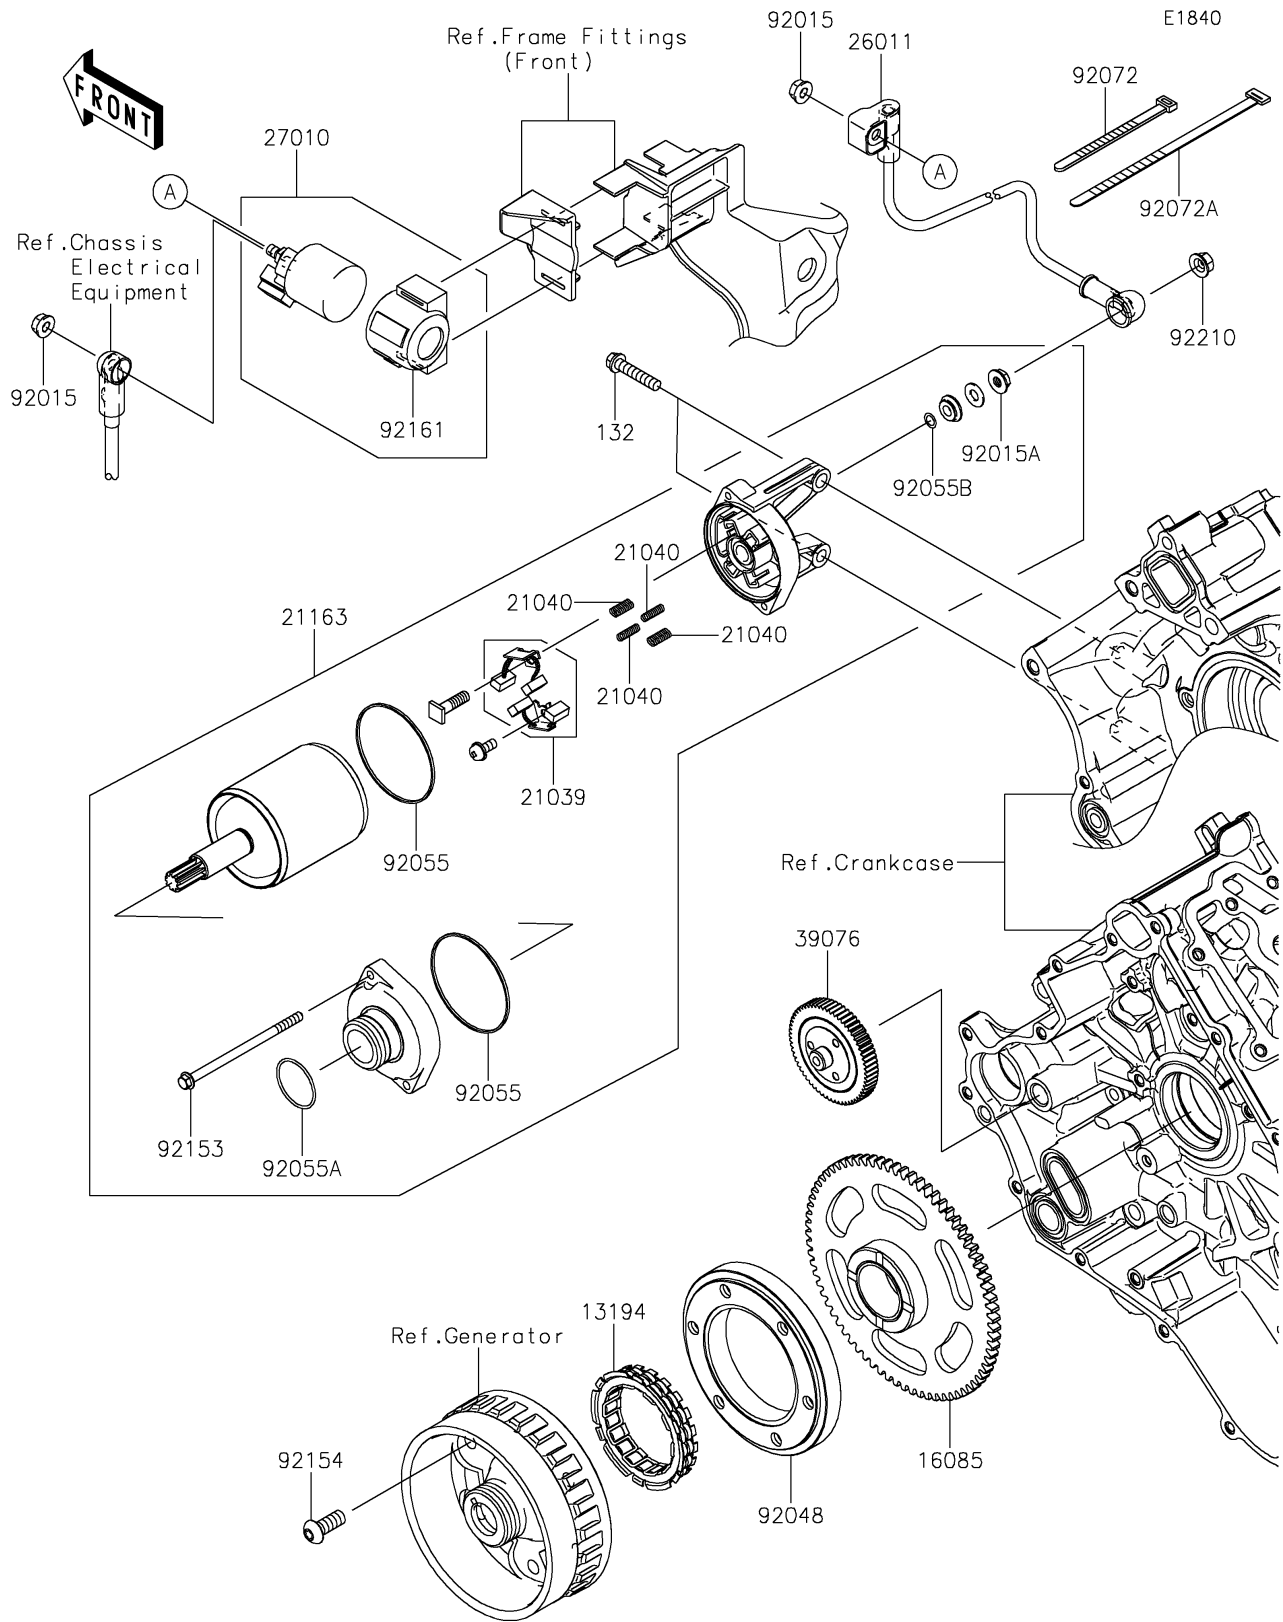

2024 TERYX® PARTS DIAGRAM

Starter Motor

2024 TERYX® PARTS LIST

Starter Motor

ITEM NAME	PART NUMBER	QUANTITY
CLUTCH-ONEWAY (Ref # 13194)	13194-1094	1
GEAR,STARTER (Ref # 16085)	16085-0591	1
BRUSH,CARBON (Ref # 21039)	21039-0004	1
SPRING-BRUSH (Ref # 21040)	21040-0003	4
STARTER-ELECTRIC (Ref # 21163)	21163-0037	1
WIRE-LEAD (Ref # 26011)	26011-0901	1
SWITCH,MAGNETIC (Ref # 27010)	27010-0766	1
LIMITER,STARTER (Ref # 39076)	39076-0555	1
NUT,FLANGED,6MM (Ref # 92015)	92015-1367	2
NUT,STARTER MOTOR (Ref # 92015A)	92015-1476	1
RACE,ONEWAY CLUTCH (Ref # 92048)	92048-0553	1
RING-O (Ref # 92055)	92055-0136	2
RING-O (Ref # 92055A)	92055-1276	1
RING-O,4.5X2.0 (Ref # 92055B)	92055-1370	1
BAND,L=123 (Ref # 92072)	92072-030	1
BAND,L=186 (Ref # 92072A)	92072-056	1
BOLT (Ref # 92153)	92153-1850	2
BOLT,TORX,8X20 (Ref # 92154)	92154-0421	6
DAMPER,MAGNETIC SWITCH (Ref # 92161)	92161-1722	1
NUT,6MM (Ref # 92210)	92210-0188	1
BOLT-FLANGED-SMALL,6X30 (Ref # 132)	132BA0630	2