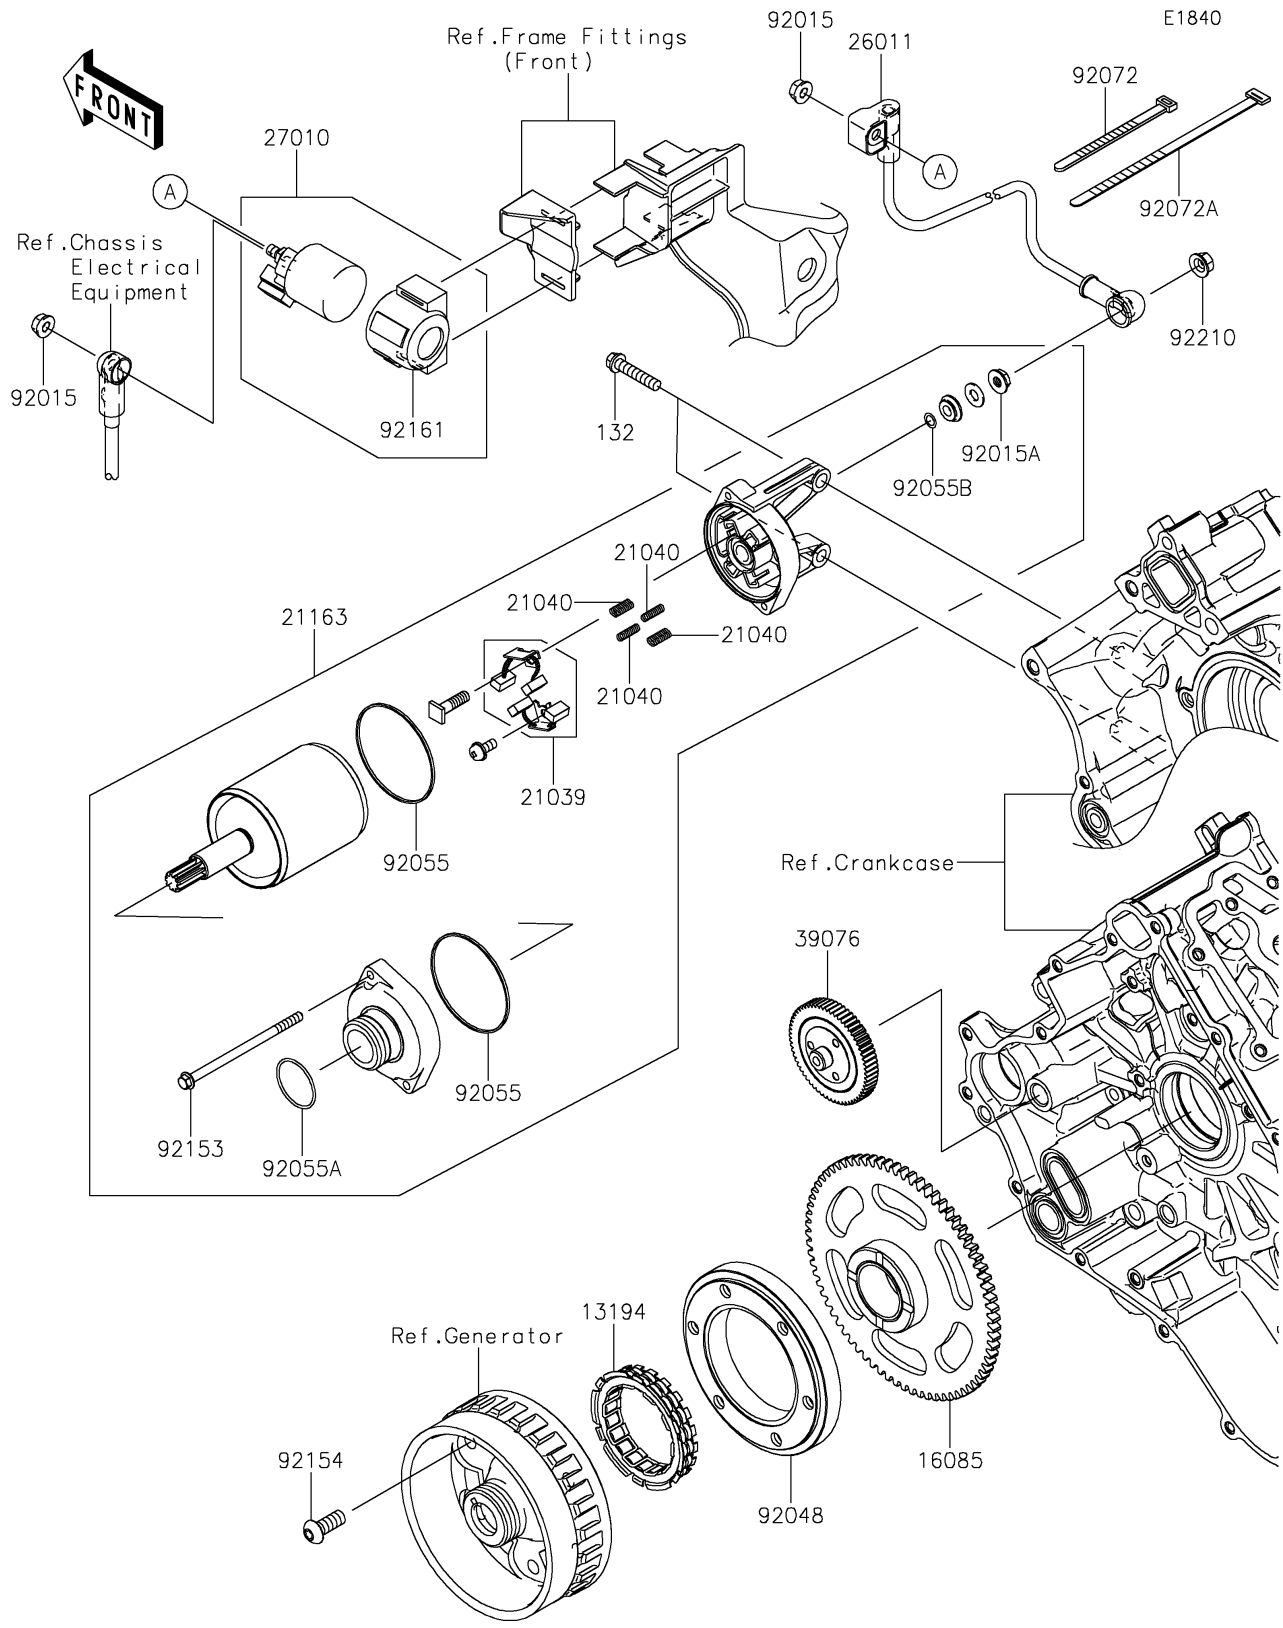

2022 Teryx PARTS DIAGRAM

Starter Motor

2022 Teryx PARTS LIST

Starter Motor

ITEM NAME	PART NUMBER	QUANTITY
CLUTCH-ONEWAY (Ref # 13194)	13194-1094	1
GEAR,STARTER (Ref # 16085)	16085-0591	1
BRUSH,CARBON (Ref # 21039)	21039-0004	1
SPRING-BRUSH (Ref # 21040)	21040-0003	4
STARTER-ELECTRIC (Ref # 21163)	21163-0037	1
WIRE-LEAD (Ref # 26011)	26011-0901	1
SWITCH,MAGNETIC (Ref # 27010)	27010-0766	1
LIMITER,STARTER (Ref # 39076)	39076-0555	1
NUT,FLANGED,6MM (Ref # 92015)	92015-1367	2
NUT,STARTER MOTOR (Ref # 92015A)	92015-1476	1
RACE,ONEWAY CLUTCH (Ref # 92048)	92048-0553	1
RING-O (Ref # 92055)	92055-0136	2
RING-O (Ref # 92055A)	92055-1276	1
RING-O,4.5X2.0 (Ref # 92055B)	92055-1370	1
BAND,L=123 (Ref # 92072)	92072-030	1
BAND,L=186 (Ref # 92072A)	92072-056	1
BOLT (Ref # 92153)	92153-1850	2
BOLT,TORX,8X20 (Ref # 92154)	92154-0421	6
DAMPER,MAGNETIC SWITCH (Ref # 92161)	92161-1722	1
NUT,6MM (Ref # 92210)	92210-0188	1
BOLT-FLANGED-SMALL,6X30 (Ref # 132)	132BA0630	2