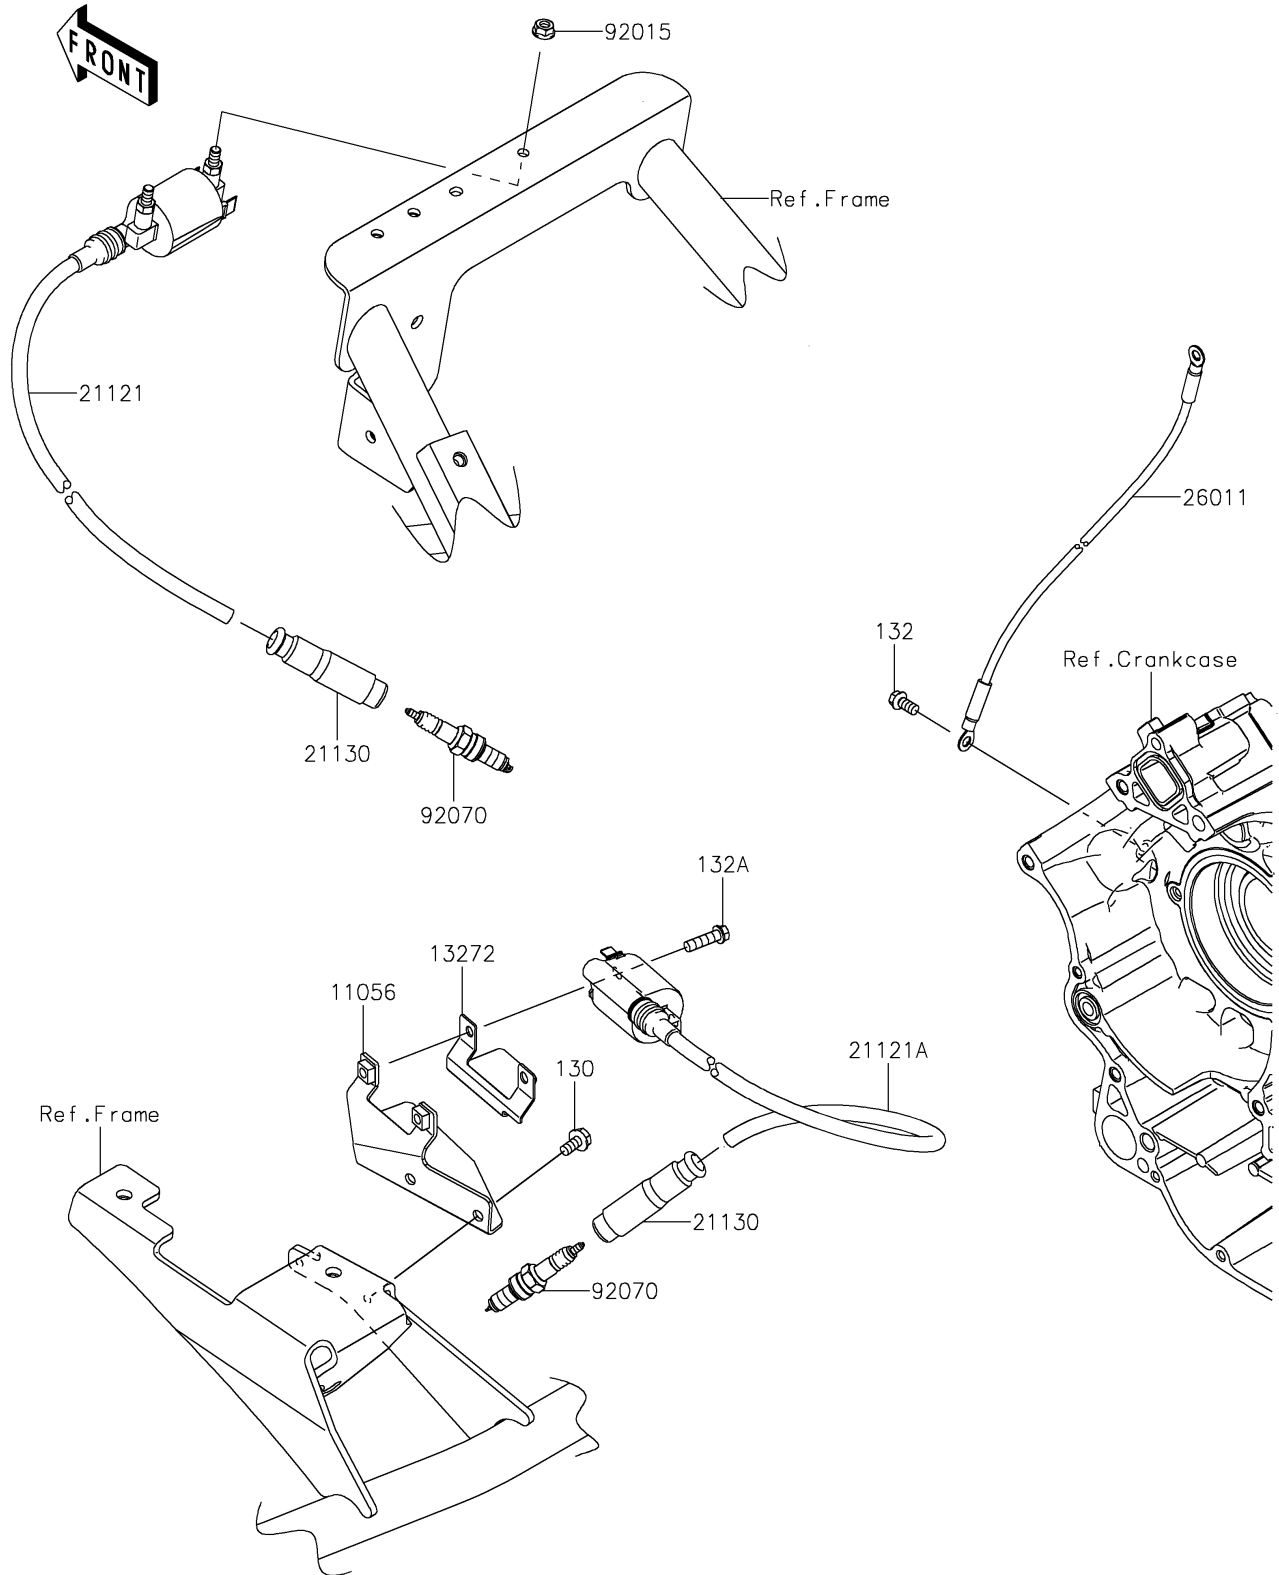

2024 TERYX® PARTS DIAGRAM

Ignition System

E1830

2024 TERYX® PARTS LIST

Ignition System

ITEM NAME	PART NUMBER	QUANTITY
BRACKET (Ref # 11056)	11056-2673	1
PLATE (Ref # 13272)	13272-1541	1
COIL-IGNITION (Ref # 21121)	21121-0716	1
COIL-IGNITION (Ref # 21121A)	21121-0717	1
CAP-SPARK PLUG (Ref # 21130)	21130-1071	2
WIRE-LEAD (Ref # 26011)	26011-0712	1
NUT,FLANGED,6MM (Ref # 92015)	92015-1367	2
PLUG-SPARK,CPR7EA-9(NGK) (Ref # 92070)	92070-0022	2
BOLT-FLANGED,6X12 (Ref # 130)	130BA0612	2
BOLT-FLANGED-SMALL,6X12 (Ref # 132)	132BA0612	1
BOLT-FLANGED-SMALL,6X22 (Ref # 132A)	132BA0622	2