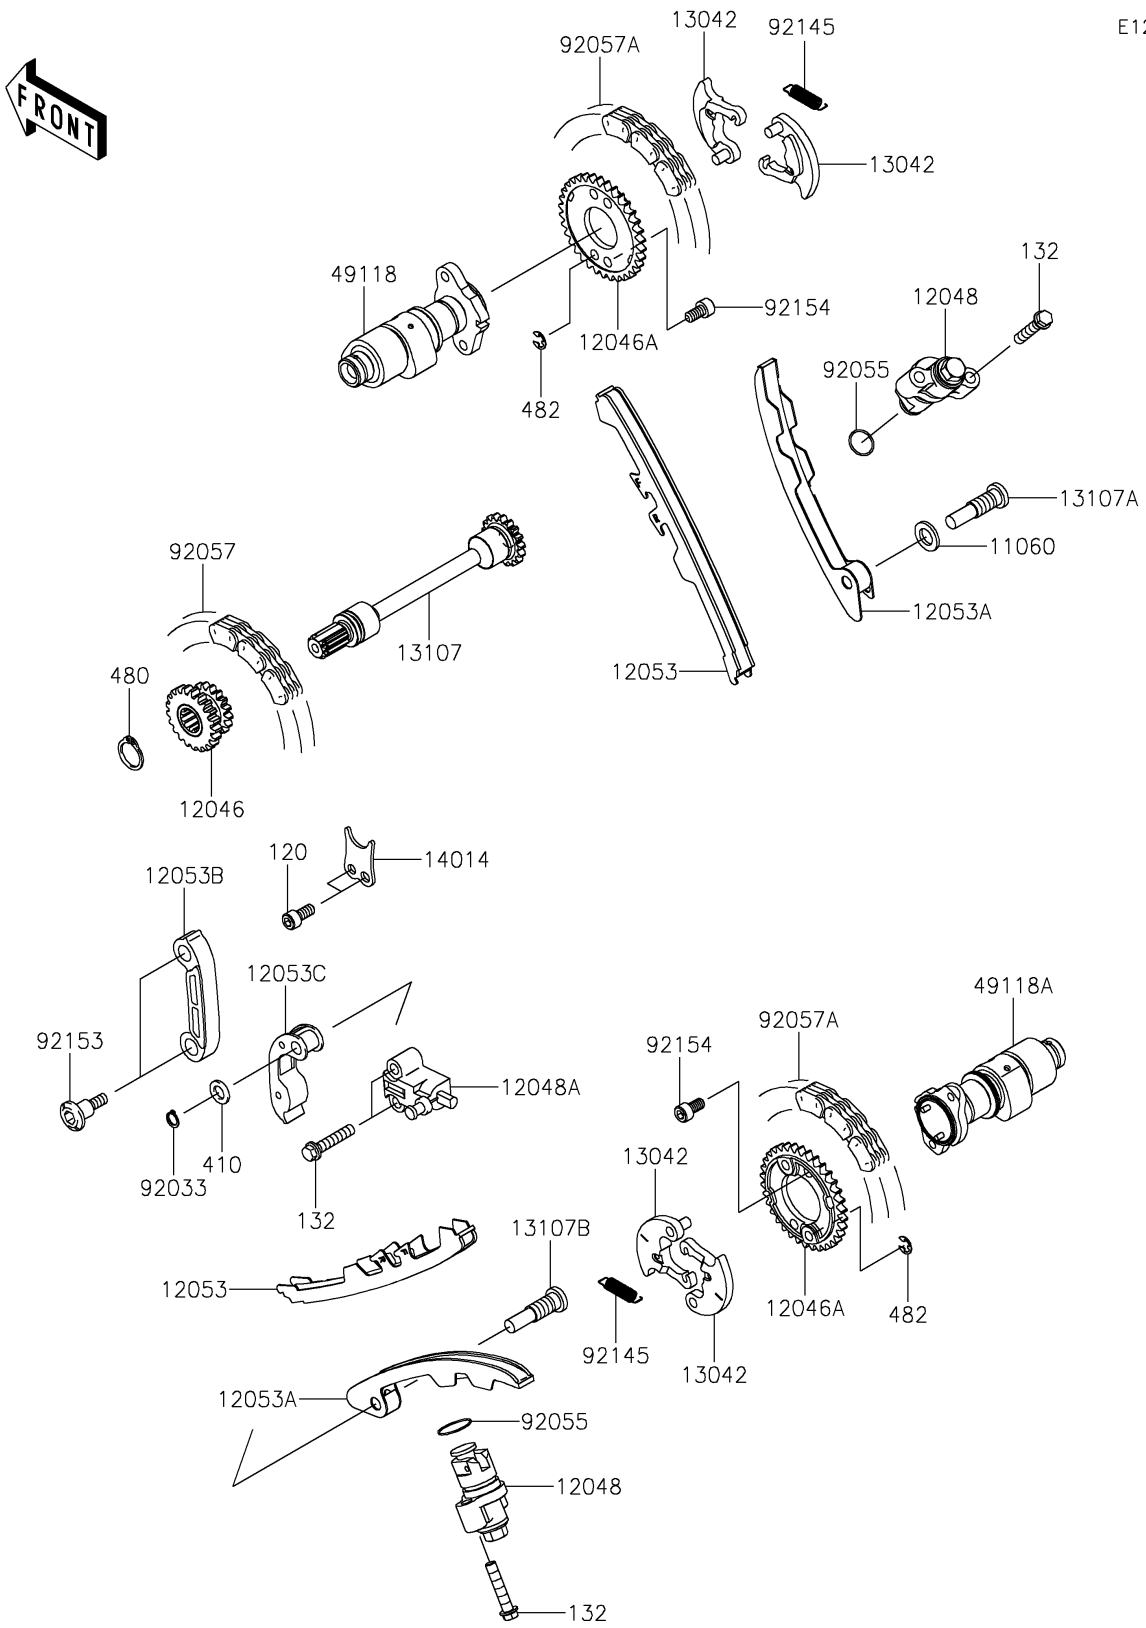

2022 Teryx PARTS DIAGRAM

Camshaft(s)/Tensioner

E1230

2022 Teryx PARTS LIST

Camshaft(s)/Tensioner

ITEM NAME	PART NUMBER	QUANTITY
GASKET (Ref # 11060)	11060-1966	1
SPROCKET,21T&17T (Ref # 12046)	12046-0559	1
SPROCKET,CAMSHAFT,34T (Ref # 12046A)	12046-0568	2
TENSIONER-ASSY,CAM (Ref # 12048)	12048-1176	2
TENSIONER-ASSY,SECONDARY (Ref # 12048A)	12048-1177	1
GUIDE-CHAIN,CAMSHAFT,TENSION (Ref # 12053)	12053-1441	2
GUIDE-CHAIN,CAMSHAFT,SLACK (Ref # 12053A)	12053-1442	2
GUIDE-CHAIN,TENSION (Ref # 12053B)	12053-1443	1
GUIDE-CHAIN,SLACK (Ref # 12053C)	12053-1444	1
WEIGHT,DECOMP (Ref # 13042)	13042-1141	4
SHAFT (Ref # 13107)	13107-0761	1
SHAFT,CHAIN GUIDE,FR (Ref # 13107A)	13107-1443	1
SHAFT,CHAIN GUIDE,RR (Ref # 13107B)	13107-1444	1
PLATE-POSITION,DRIVE (Ref # 14014)	14014-0050	1
CAMSHAFT-COMP,FR (Ref # 49118)	49118-0939	1
CAMSHAFT-COMP,RR (Ref # 49118A)	49118-0940	1
RING-SNAP,8MM (Ref # 92033)	92033-1039	1
RING-O,18.8X1.9 (Ref # 92055)	92055-086	2
CHAIN,DID SCR-0412 SV (Ref # 92057)	92057-0186	1
CHAIN,DID SCR-0409 SV (Ref # 92057A)	92057-0187	2
SPRING,DECOMP (Ref # 92145)	92145-0913	2
BOLT,SOCKET,6X24.5 (Ref # 92153)	92153-1200	2
BOLT,SOCKET,6X12 (Ref # 92154)	92154-1820	4
BOLT-SOCKET,6X14 (Ref # 120)	120CB0614	2
BOLT-FLANGED-SMALL,6X30 (Ref # 132)	132BA0630	6
WASHER-PLAIN-SMALL,8MM (Ref # 410)	410AA0800	1
CIRCLIP-TYPE-C,14MM (Ref # 480)	480J1400	1
CIRCLIP-TYPE-E,5MM (Ref # 482)	482J5000	4