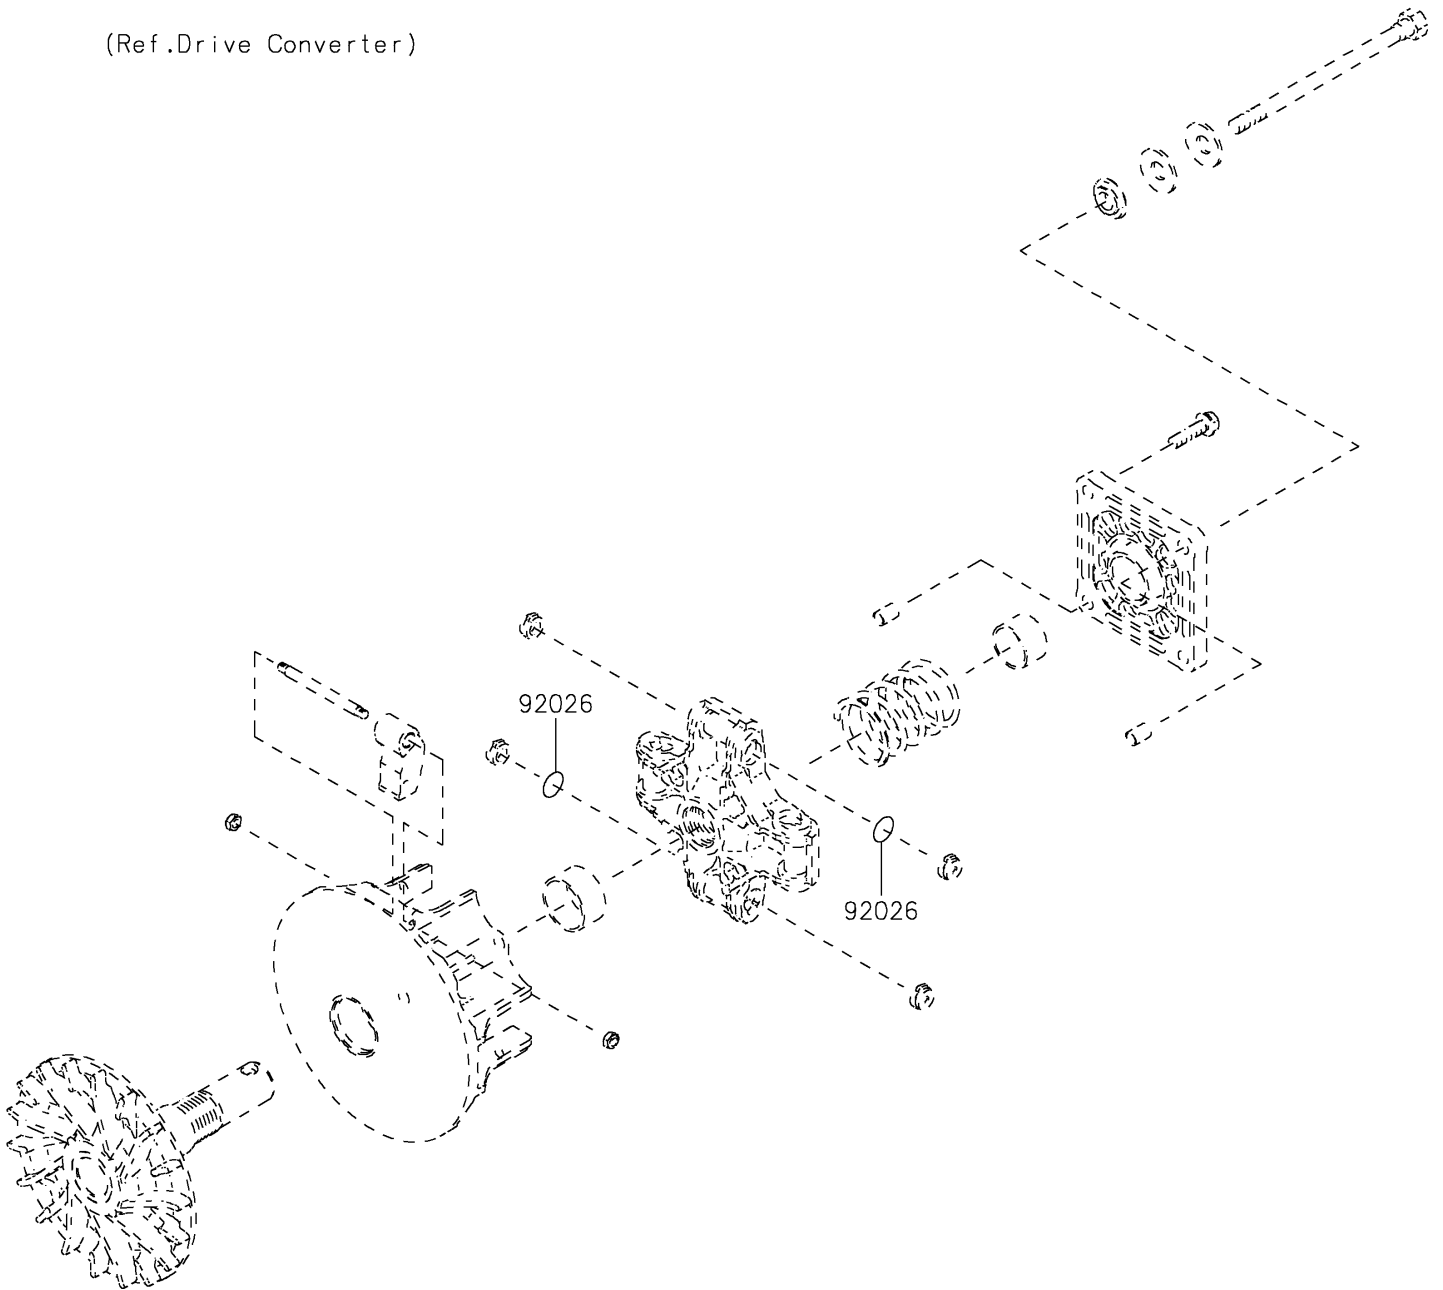

2021 MULE SX™ 4x4 XC LE FI PARTS DIAGRAM

Optional Parts(Engine)

F2890

(Ref. Drive Converter)

2021 MULE SX™ 4x4 XC LE FI PARTS LIST

Optional Parts(Engine)

ITEM NAME	PART NUMBER	QUANTITY
SPACER,T=0.1 (Ref # 92026)	92026-0038	2