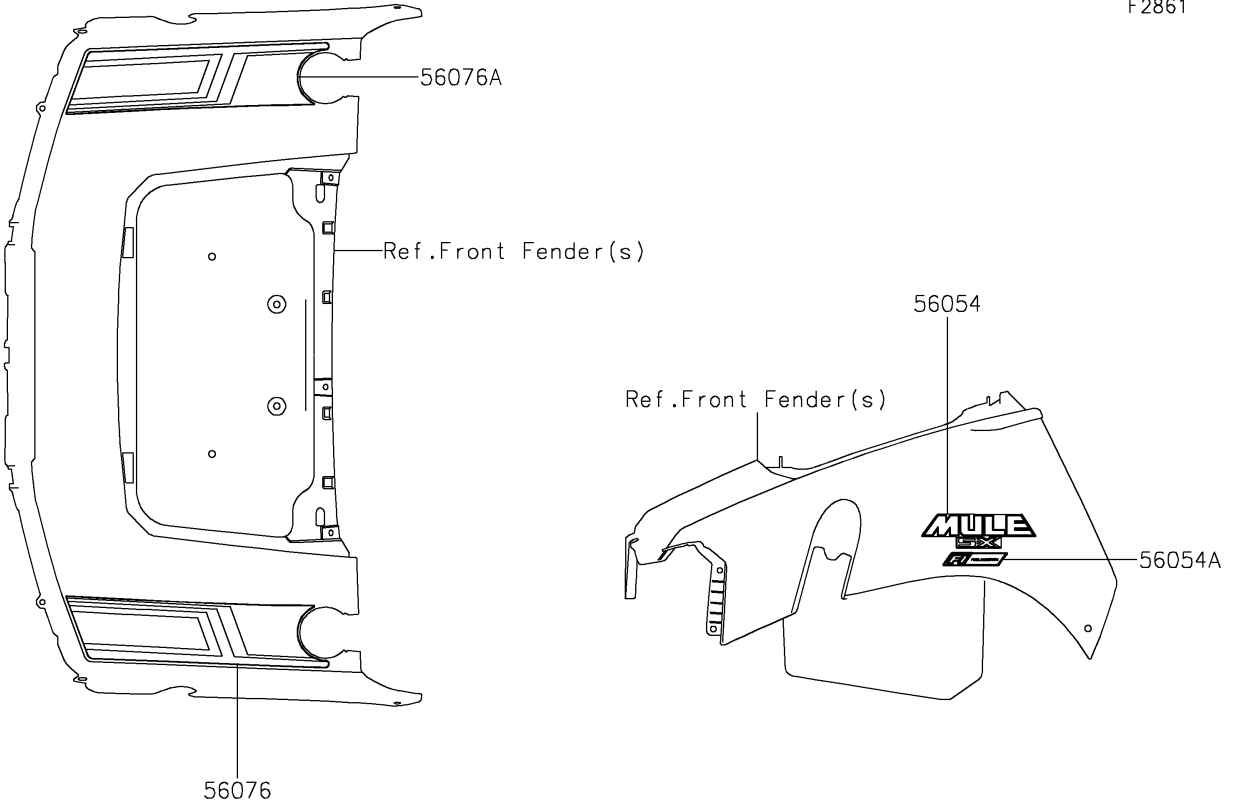

2021 MULE SX™ 4x4 XC LE FI PARTS DIAGRAM

Decals

F2861

2021 MULE SX™ 4x4 XC LE FI PARTS LIST

Decals

ITEM NAME	PART NUMBER	QUANTITY
MARK,KAWASAKI (Ref # 56052)	56052-1809	1
MARK,FR FENDER,MULE SX (Ref # 56054)	56054-2063	2
MARK,FR FENDER,FUEL INJECTION (Ref # 56054A)	56054-2459	2
PATTERN,SIDE PLATE,LH (Ref # 56075)	56075-7164	1
PATTERN,SIDE PLATE,RH (Ref # 56075A)	56075-7165	1
PATTERN,FR FENDER,LH (Ref # 56076)	56076-1214	1
PATTERN,FR FENDER,RH (Ref # 56076A)	56076-1215	1