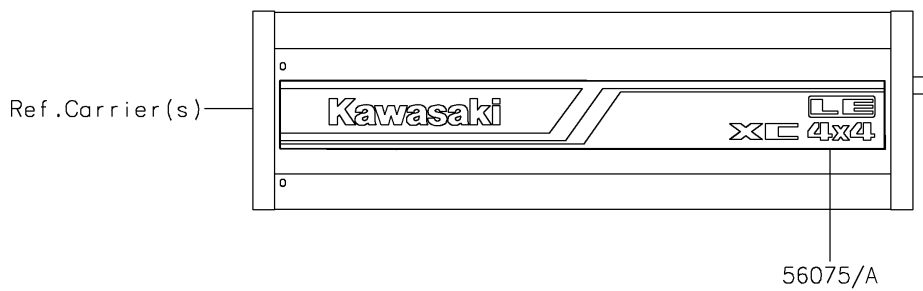

2021 MULE SX™ 4x4 XC LE FI PARTS DIAGRAM

Decals

F2861

2021 MULE SX™ 4x4 XC LE FI PARTS LIST

Decals

ITEM NAME	PART NUMBER	QUANTITY
MARK,KAWASAKI (Ref # 56052)	56052-1809	1
MARK,FR FENDER,MULE SX (Ref # 56054)	56054-2063	2
MARK,FR FENDER,FUEL INJECTION (Ref # 56054A)	56054-2459	2
PATTERN,SIDE PLATE,LH (Ref # 56075)	56075-7164	1
PATTERN,SIDE PLATE,RH (Ref # 56075A)	56075-7165	1
PATTERN,FR FENDER,LH (Ref # 56076)	56076-1214	1
PATTERN,FR FENDER,RH (Ref # 56076A)	56076-1215	1