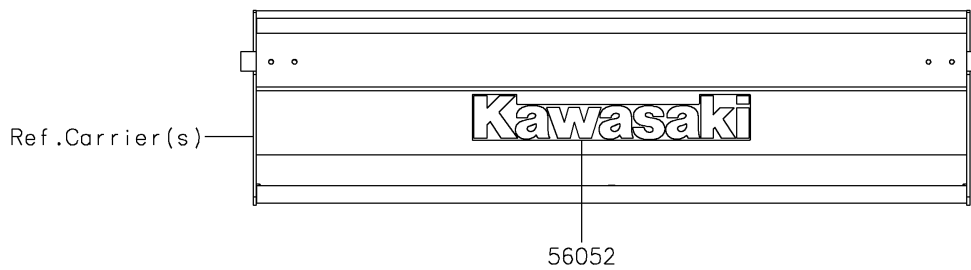

2021 MULE SX™ 4x4 XC LE FI PARTS DIAGRAM

Decals

F2861

2021 MULE SX™ 4x4 XC LE FI PARTS LIST

Decals

ITEM NAME	PART NUMBER	QUANTITY
MARK,KAWASAKI (Ref # 56052)	56052-1809	1
MARK,FR FENDER,MULE SX (Ref # 56054)	56054-2063	2
MARK,FR FENDER,FUEL INJECTION (Ref # 56054A)	56054-2459	2
PATTERN,SIDE PLATE,LH (Ref # 56075)	56075-7164	1
PATTERN,SIDE PLATE,RH (Ref # 56075A)	56075-7165	1
PATTERN,FR FENDER,LH (Ref # 56076)	56076-1214	1
PATTERN,FR FENDER,RH (Ref # 56076A)	56076-1215	1