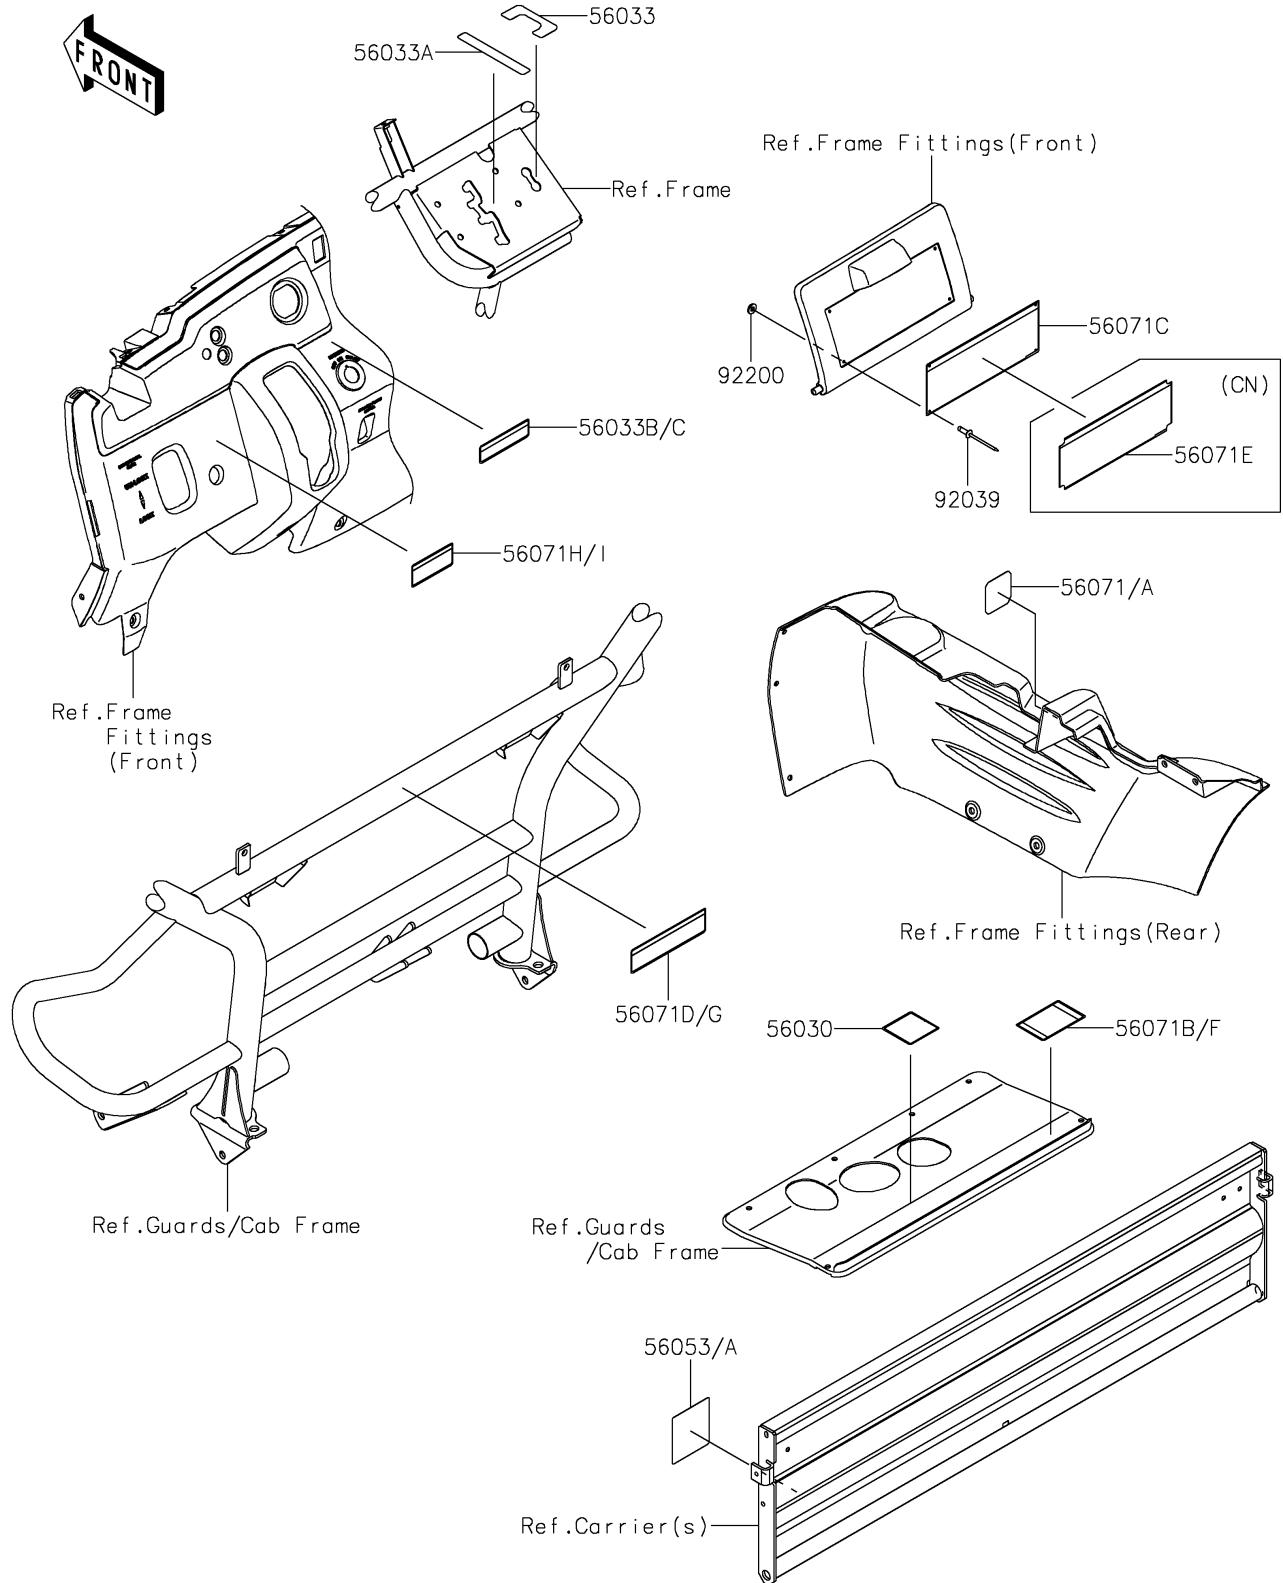

2021 MULE SX™ 4x4 XC LE FI PARTS DIAGRAM

Labels

F2860

2021 MULE SX™ 4x4 XC LE FI PARTS LIST

Labels

ITEM NAME	PART NUMBER	QUANTITY
LABEL,OIL GAUGE (Ref # 56030)	56030-0984	1
LABEL-MANUAL,2/4WD (Ref # 56033)	56033-0052	1
LABEL-MANUAL,SHIFT (Ref # 56033A)	56033-0056	1
LABEL-MANUAL,SHIFT NOTICE (Ref # 56033B)	56033-0822	1
LABEL-SPECIFICATION,TIRE&LOAD (Ref # 56053)	56053-1509	1
LABEL-WARNING,GASOLINE (Ref # 56071)	56071-0588	1
LABEL-WARNING,HOT SURFACE (Ref # 56071B)	56071-0596	1
LABEL-WARNING,GENERAL (Ref # 56071C)	56071-0597	1
LABEL-WARNING,CARGO BED (Ref # 56071D)	56071-0599	1
LABEL-WARNING,CARGO BED (Ref # 56071H)	56071-0638	1
RIVET,3.2X8 (Ref # 92039)	92039-3763	4
WASHER,3.5X8X1 (Ref # 92200)	92200-1251	4