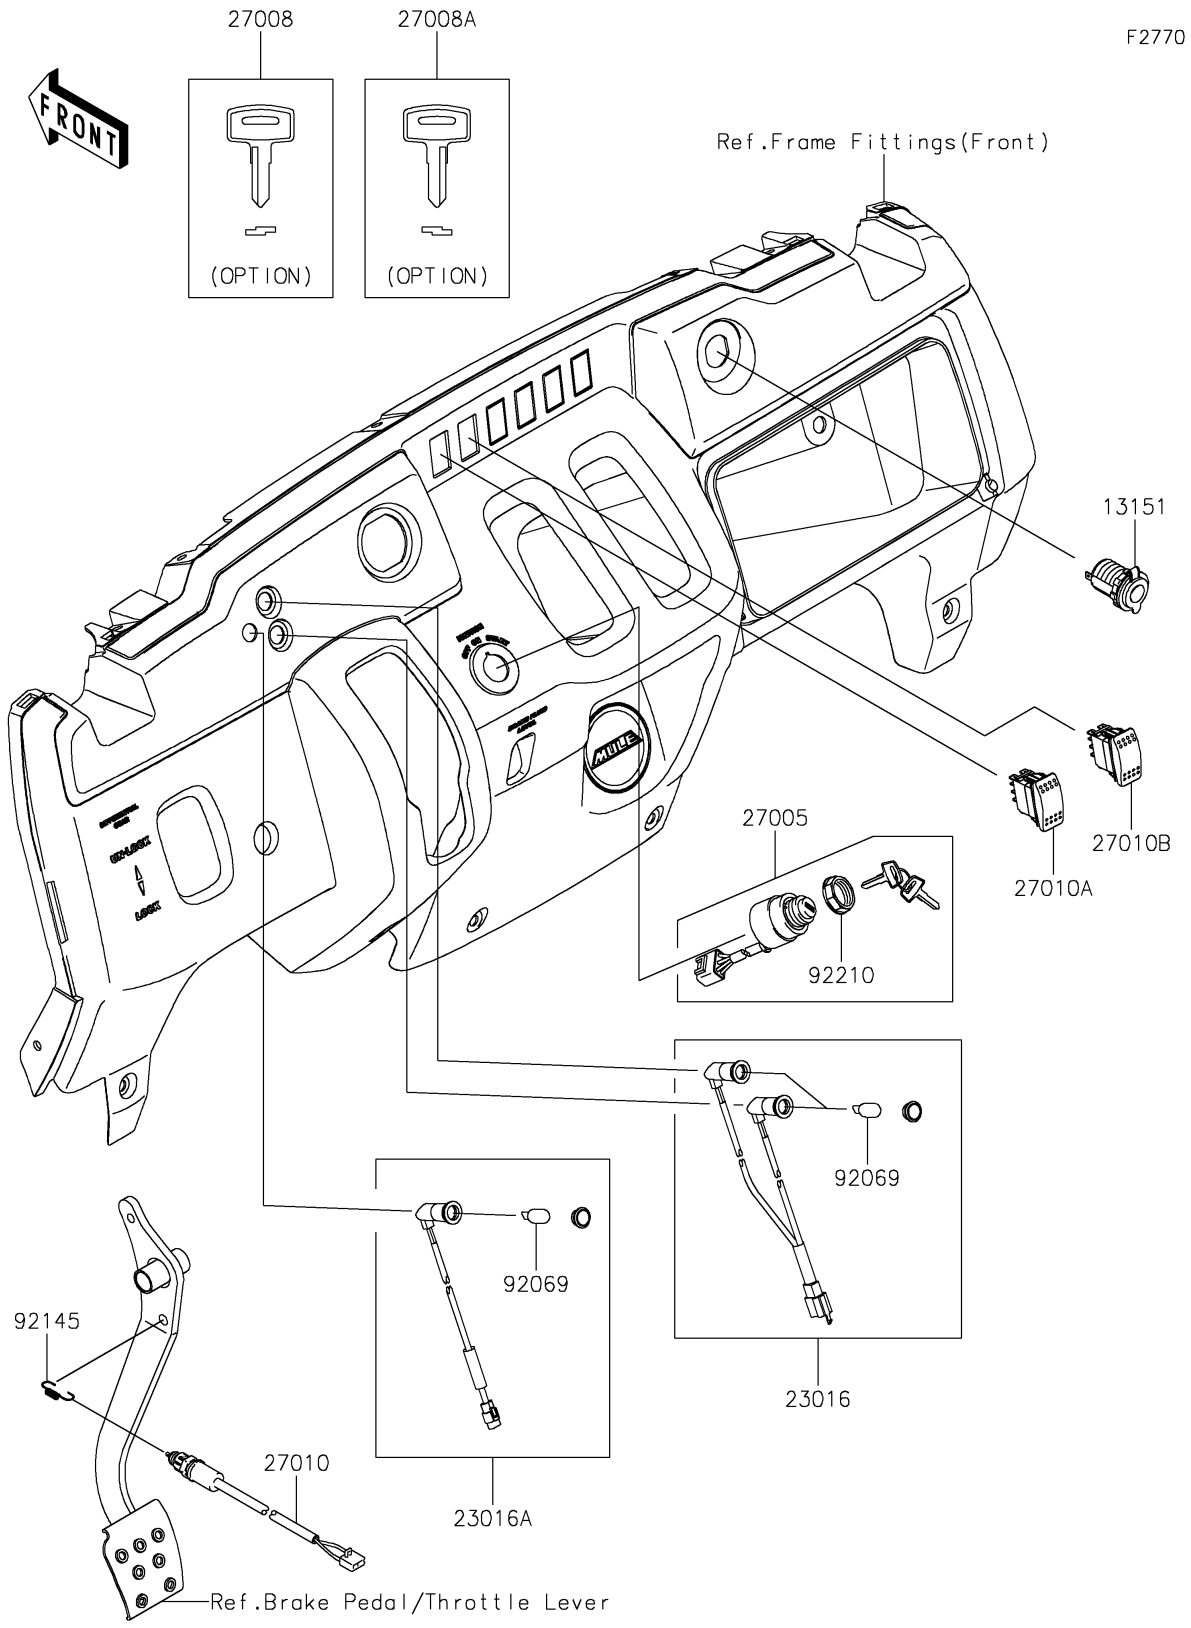

2021 MULE SX™ 4x4 XC LE FI PARTS DIAGRAM

Ignition Switch

2021 MULE SX™ 4x4 XC LE FI PARTS LIST

Ignition Switch

ITEM NAME	PART NUMBER	QUANTITY
SWITCH-COMP,OUTLET,12V (Ref # 13151)	13151-0556	1
LAMP-ASSY,PARKING&OIL TEMP (Ref # 23016)	23016-0628	1
LAMP-ASSY,MIL (Ref # 23016A)	23016-0629	1
SWITCH-ASSY-IGNITION (Ref # 27005)	27005-1146	1
KEY-LOCK,BLANK (Ref # 27008)	27008-1153	1
KEY-LOCK,BLANK (Ref # 27008A)	27008-1157	1
SWITCH,BRAKE (Ref # 27010)	27010-0724	1
SWITCH,OUTER (Ref # 27010A)	27010-0806	1
SWITCH,INNER (Ref # 27010B)	27010-0807	1
BULB,12V 1.7W,T10WB (Ref # 92069)	92069-0103	3
SPRING,REAR BRAKE SWITCH (Ref # 92145)	92145-7508	1
NUT,IGNITION SWITCH (Ref # 92210)	92210-1264	1