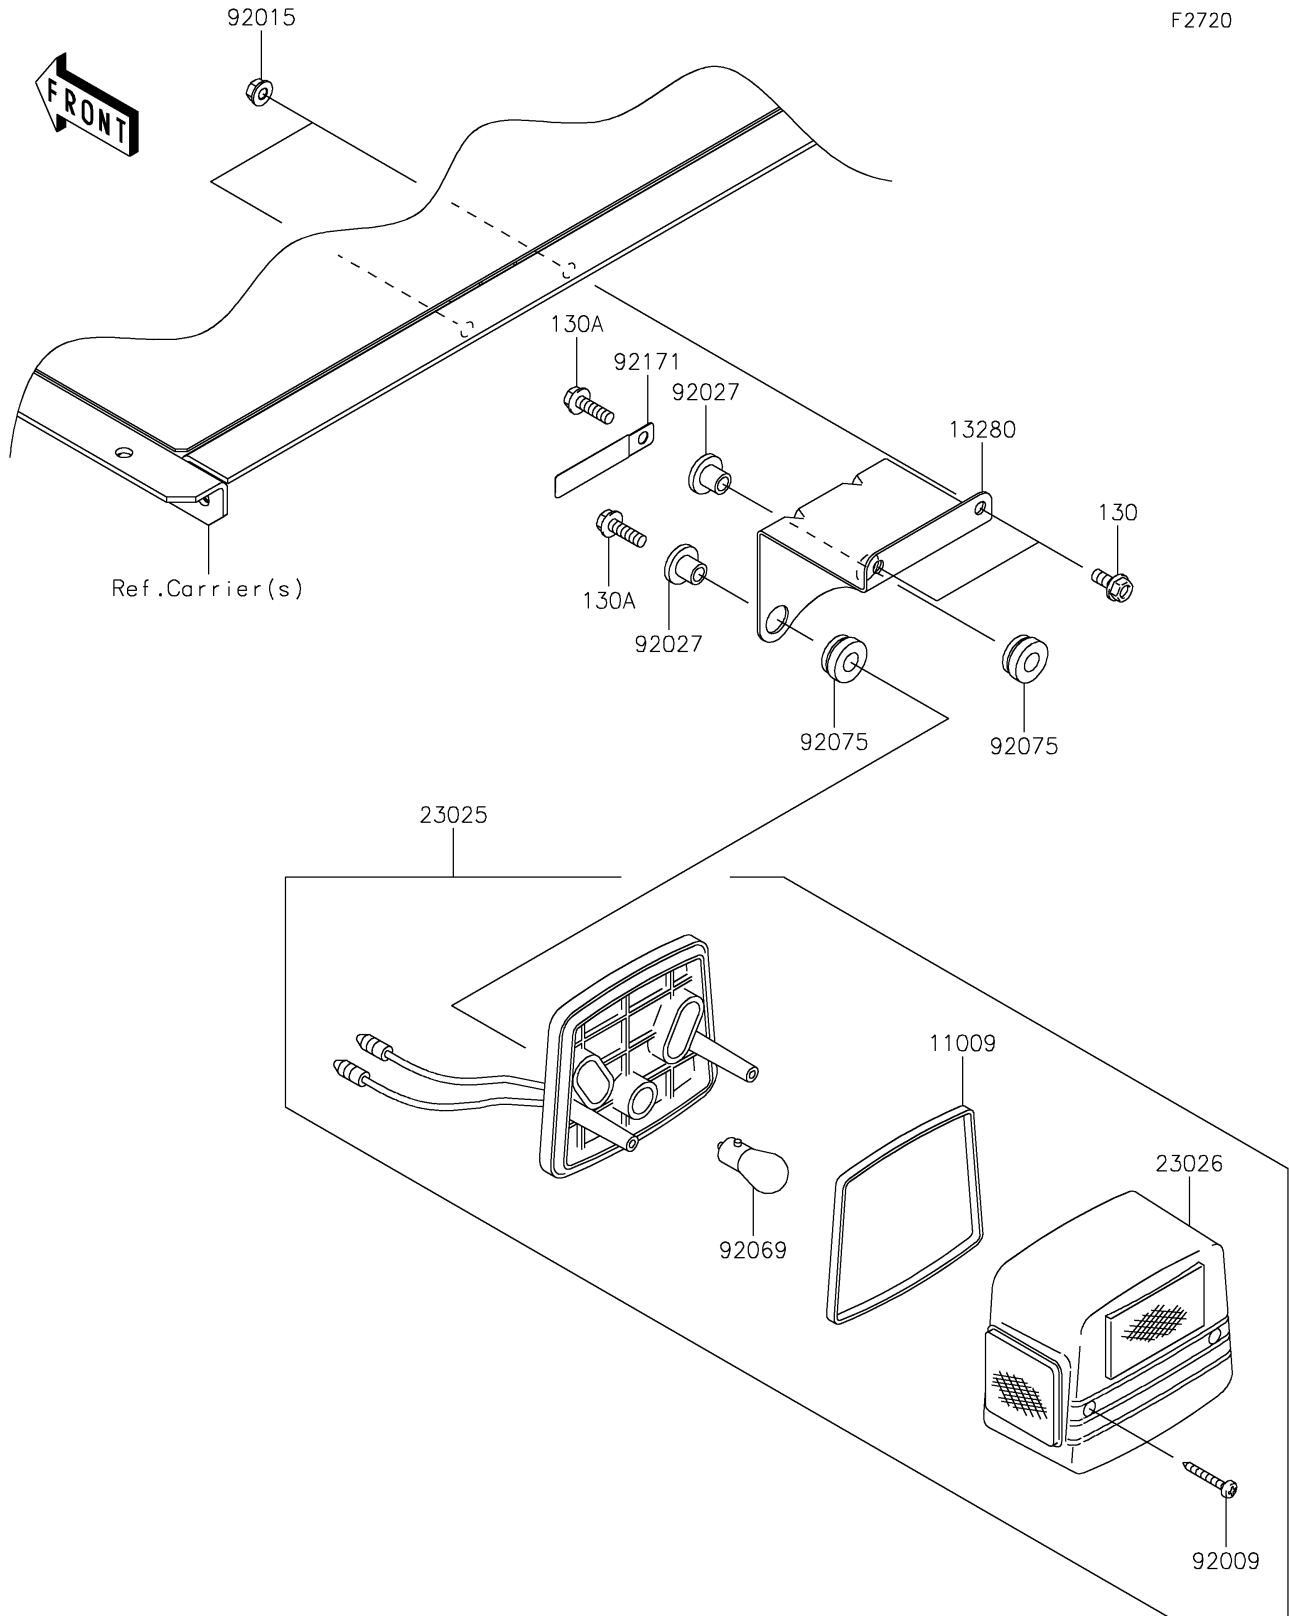

2021 MULE SX™ 4x4 XC LE FI PARTS DIAGRAM

Taillight(s)

F2720

2021 MULE SX™ 4x4 XC LE FI PARTS LIST

Taillight(s)

ITEM NAME	PART NUMBER	QUANTITY
-----------	-------------	----------