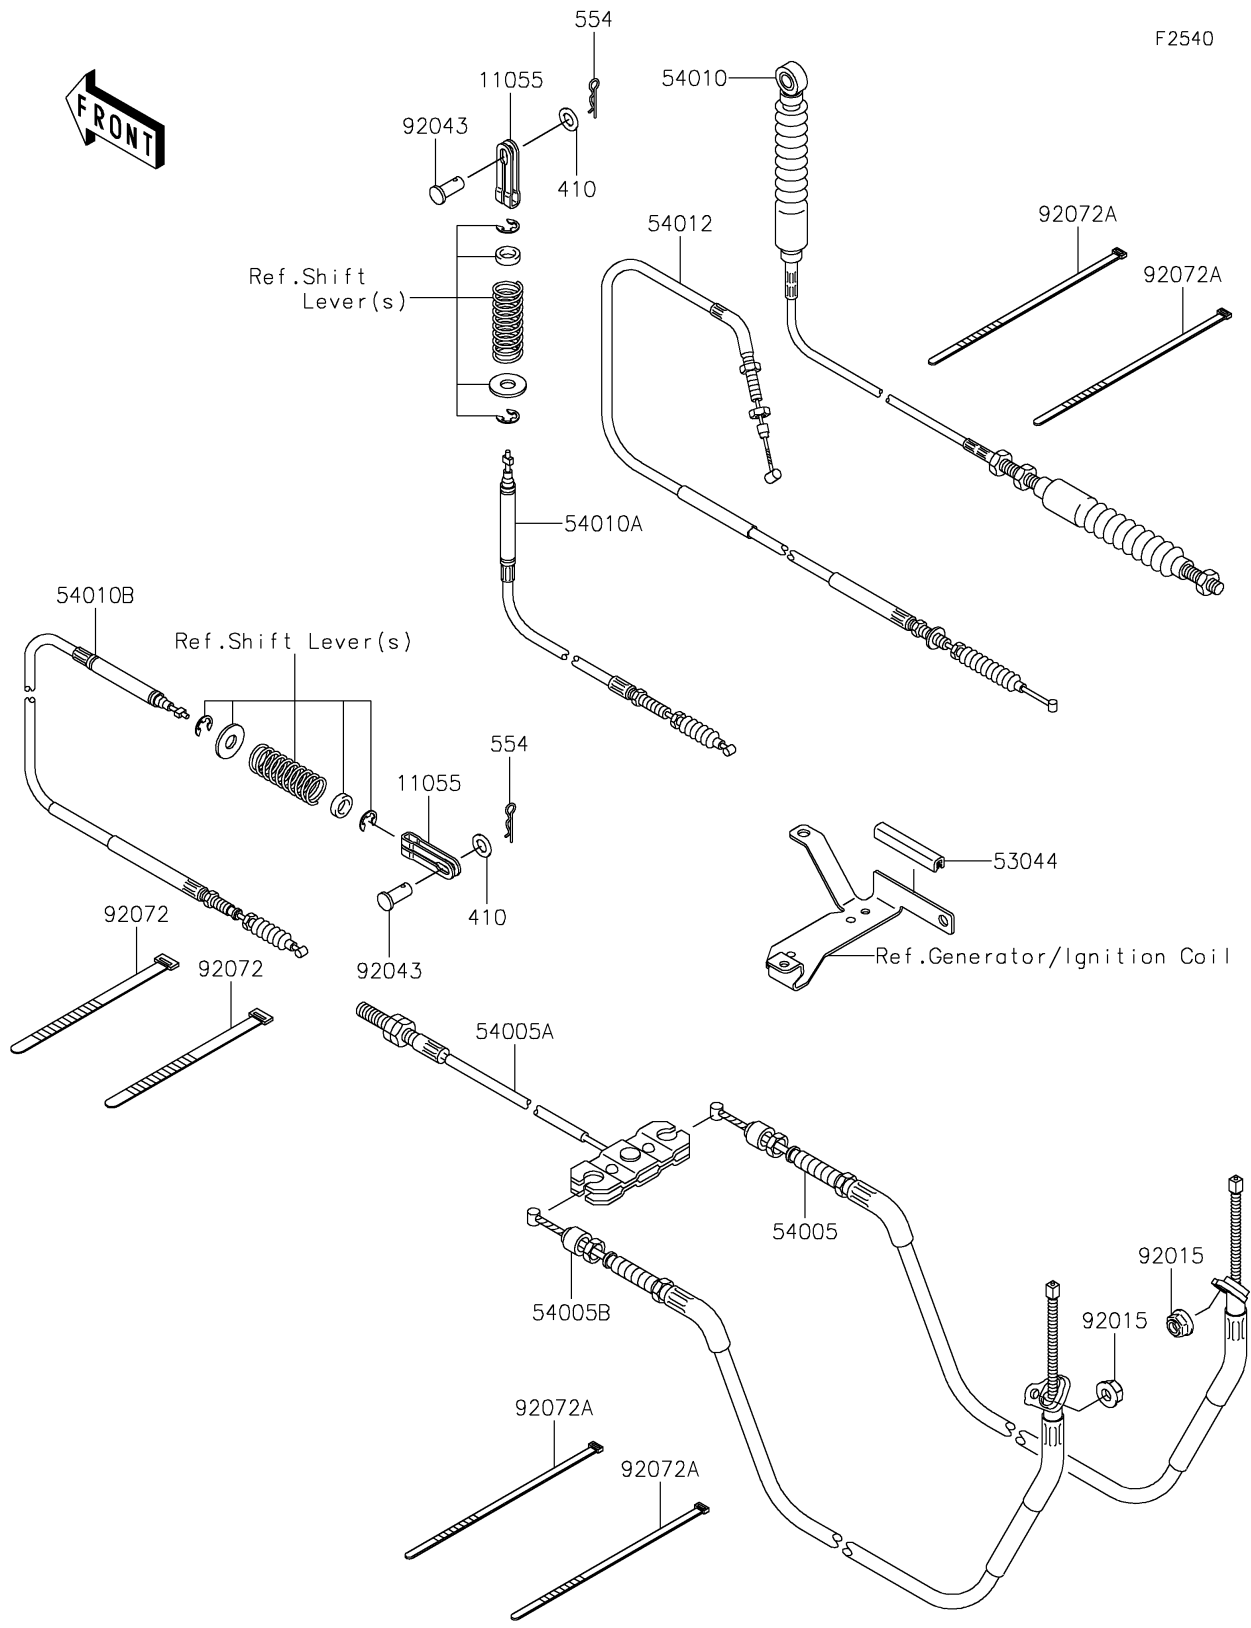

2021 MULE SX™ 4x4 XC LE FI PARTS DIAGRAM

Cables

2021 MULE SX™ 4x4 XC LE FI PARTS LIST

Cables

ITEM NAME	PART NUMBER	QUANTITY
BRACKET,DIFF LOCK (Ref # 11055)	11055-7505	2
TRIM,L=60 (Ref # 53044)	53044-0651	1
CABLE-BRAKE,PARKING,RH (Ref # 54005)	54005-0314	1
CABLE-BRAKE,PARKING,FR (Ref # 54005A)	54005-1198	1
CABLE-BRAKE,PARKING,LH (Ref # 54005B)	54005-7505	1
CABLE,SHIFT CONTROL (Ref # 54010)	54010-0014	1
CABLE,2-4WD (Ref # 54010A)	54010-0015	1
CABLE,DIFF LOCK (Ref # 54010B)	54010-0017	1
CABLE-THROTTLE (Ref # 54012)	54012-0702	1
NUT,LOCK,FLANGED,6MM (Ref # 92015)	92015-1339	2
PIN,6X11 (Ref # 92043)	92043-092	2
BAND,L=149 (Ref # 92072)	92072-031	2
BAND,L=188 (Ref # 92072A)	92072-1239	4
WASHER-PLAIN-SMALL (Ref # 410)	410AA0600	2
PIN-SNAP,1.2X21.2 (Ref # 554)	554DA0600	2