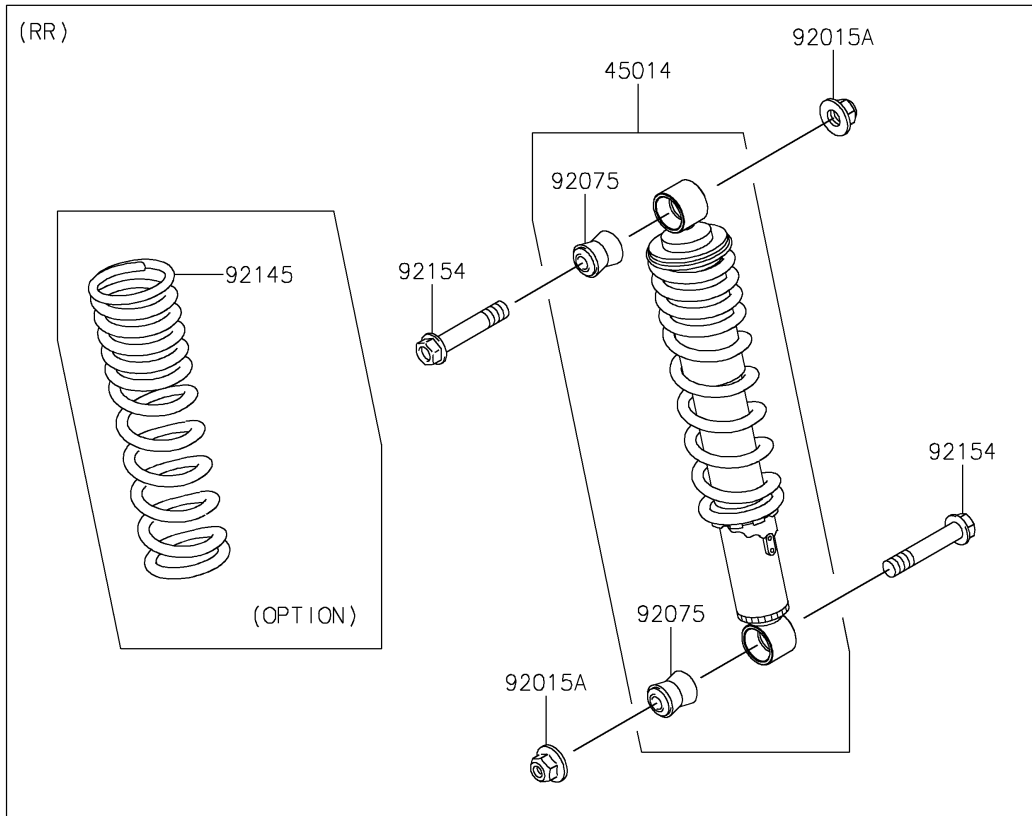

# 2021 MULE SX™ 4x4 XC LE FI PARTS DIAGRAM

Shock Absorber(s)

F2280

## 2021 MULE SX™ 4x4 XC LE FI PARTS LIST

### Shock Absorber(s)

ITEM NAME	PART NUMBER	QUANTITY
SHOCKABSORBER (Ref # 45014)	45014-0539	2
STRUT (Ref # 45023)	45023-0009	2
NUT,FLANGED,10MM (Ref # 92015)	92015-1428	4
NUT,LOCK,10MM (Ref # 92015A)	92015-1597	4
DAMPER,SHOCKABSORBER (Ref # 92075)	92075-1784	4
SPRING,SHOCK,K=24.5/44.1N/MM (Ref # 92145)	92145-0400	2
BOLT,FLANGED,10X53.5 (Ref # 92154)	92154-1949	4
WASHER-SPRING,10MM (Ref # 461)	461DA1000	4