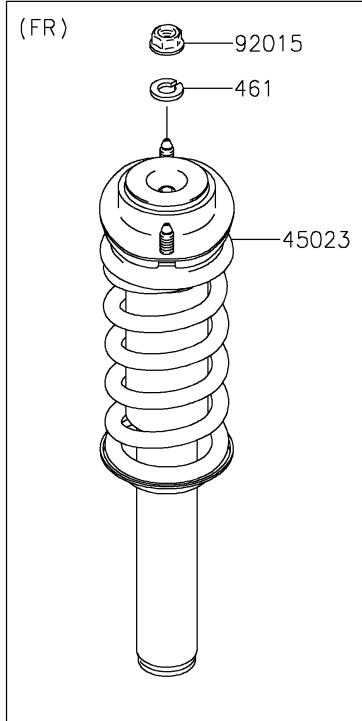

# 2021 MULE SX™ 4x4 XC LE FI PARTS DIAGRAM

Shock Absorber(s)

F2280

## 2021 MULE SX™ 4x4 XC LE FI PARTS LIST

### Shock Absorber(s)

ITEM NAME	PART NUMBER	QUANTITY
SHOCKABSORBER (Ref # 45014)	45014-0539	2
STRUT (Ref # 45023)	45023-0009	2
NUT,FLANGED,10MM (Ref # 92015)	92015-1428	4
NUT,LOCK,10MM (Ref # 92015A)	92015-1597	4
DAMPER,SHOCKABSORBER (Ref # 92075)	92075-1784	4
SPRING,SHOCK,K=24.5/44.1N/MM (Ref # 92145)	92145-0400	2
BOLT,FLANGED,10X53.5 (Ref # 92154)	92154-1949	4
WASHER-SPRING,10MM (Ref # 461)	461DA1000	4