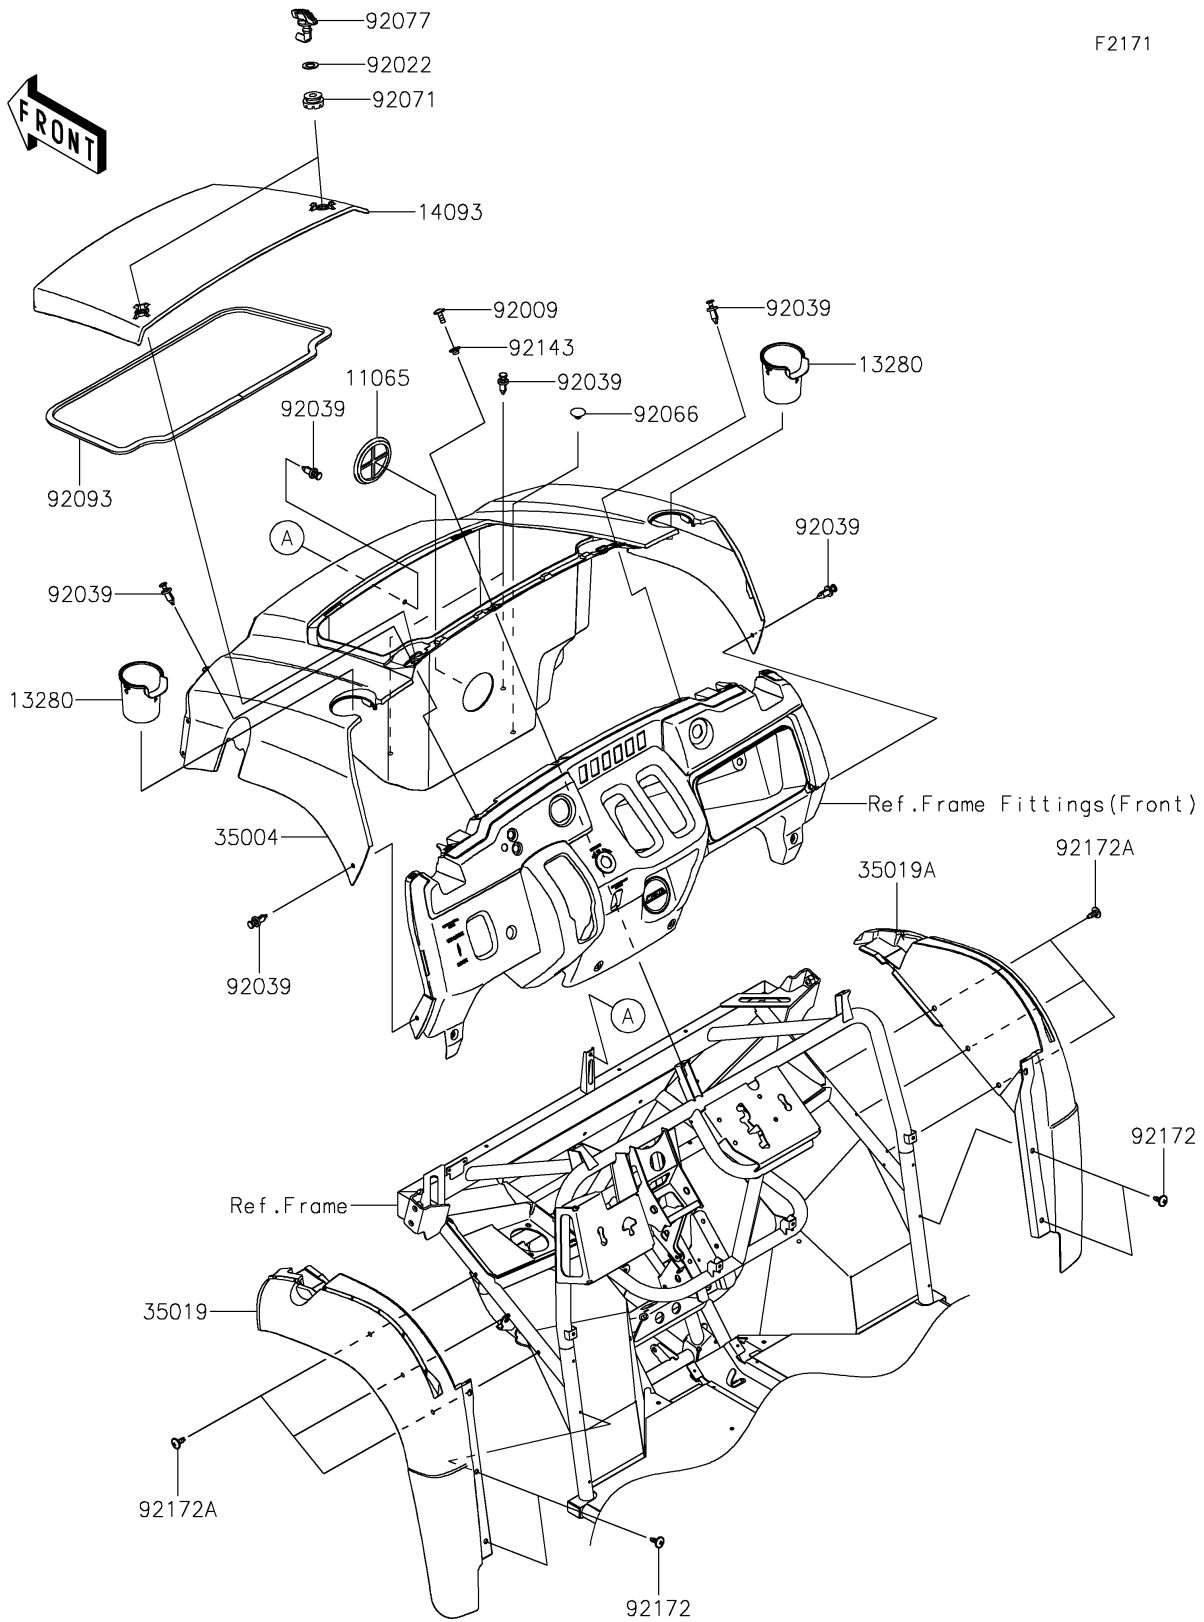

2021 MULE SX™ 4x4 XC LE FI PARTS DIAGRAM

Front Fender(s)

F2171

2021 MULE SX™ 4x4 XC LE FI PARTS LIST

Front Fender(s)

ITEM NAME	PART NUMBER	QUANTITY
CAP,F.BLACK (Ref # 11065)	11065-1053-6Z	1
HOLDER (Ref # 13280)	13280-0879	2
COVER,HOOD,M.O.BLACK (Ref # 14093)	14093-0390-66E	1
FENDER-FRONT,M.O.BLACK (Ref # 35004)	35004-0355-66E	1
FLAP,LH (Ref # 35019)	35019-0608	1
FLAP,RH (Ref # 35019A)	35019-0609	1
SCREW,6X16 (Ref # 92009)	92009-1621	1
WASHER,12.5X22X1.2 (Ref # 92022)	92022-072	2
RIVET (Ref # 92039)	92039-0776	7
PLUG (Ref # 92066)	92066-1485	1
GROMMET (Ref # 92071)	92071-0746	2
KNOB (Ref # 92077)	92077-0033	2
SEAL,6X15X1755 (Ref # 92093)	92093-0688	1
COLLAR (Ref # 92143)	92143-1057	1
SCREW,6X16 (Ref # 92172)	92172-0711	4
SCREW,6X16 (Ref # 92172A)	92172-0826	6