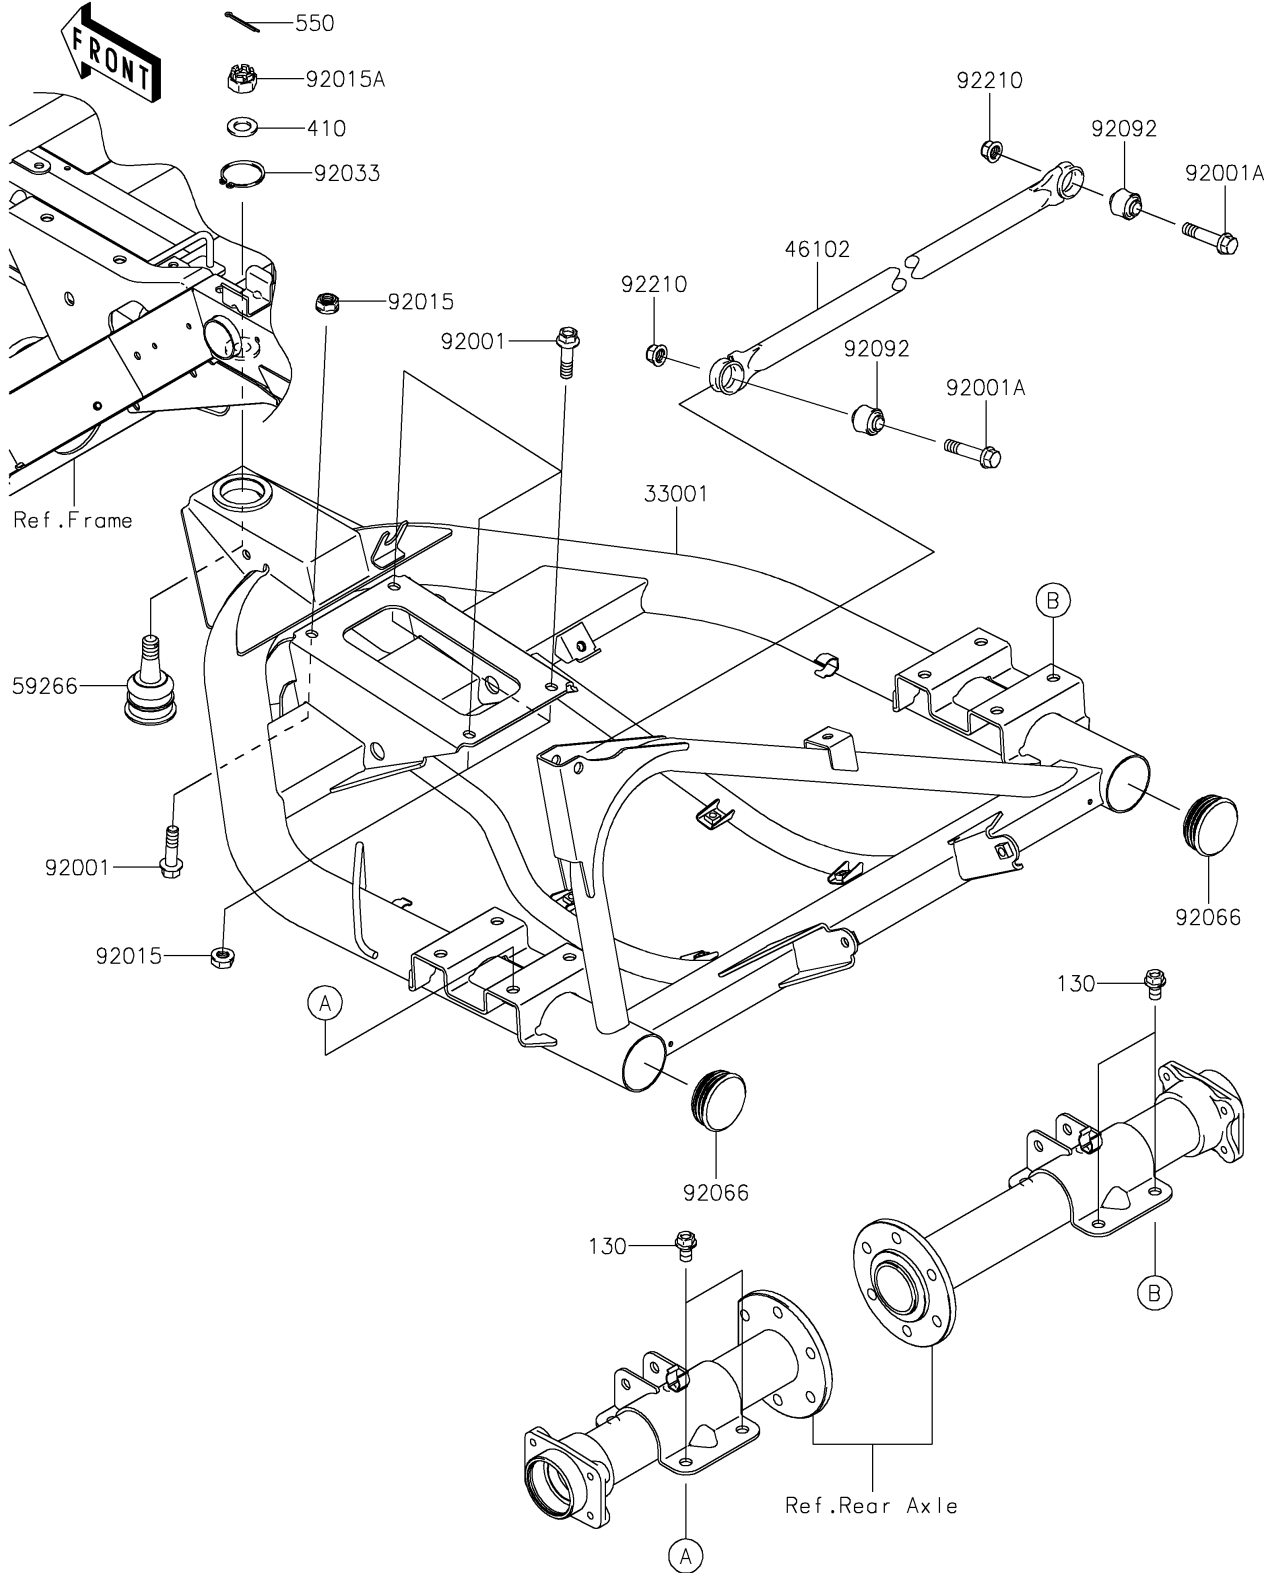

# 2021 MULE SX™ 4x4 XC LE FI PARTS DIAGRAM

Swingarm

F2141

## 2021 MULE SX™ 4x4 XC LE FI PARTS LIST

### Swingarm

ITEM NAME	PART NUMBER	QUANTITY
ARM-COMP-SWING (Ref # 33001)	33001-0715	1
ROD (Ref # 46102)	46102-0583	1
JOINT-BALL (Ref # 59266)	59266-1087	1
BOLT,FLANGED,10X38 (Ref # 92001)	92001-1293	4
BOLT,FLANGED,10X44 (Ref # 92001A)	92001-1499	2
NUT,LOCK,FLANGED,10MM (Ref # 92015)	92015-1717	4
NUT,CASTLE,14MM (Ref # 92015A)	92015-1841	1
RING-SNAP (Ref # 92033)	92033-0050	1
PLUG (Ref # 92066)	92066-0044	2
BUSHING-RUBBER (Ref # 92092)	92092-7502	2
NUT,LOCK,FLANGED,10MM (Ref # 92210)	92210-0276	2
BOLT-FLANGED,10X16 (Ref # 130)	130BA1016	8
WASHER-PLAIN-SMALL,14MM (Ref # 410)	410AA1400	1
PIN-COTTER,3.2X30 (Ref # 550)	550AA3230	1