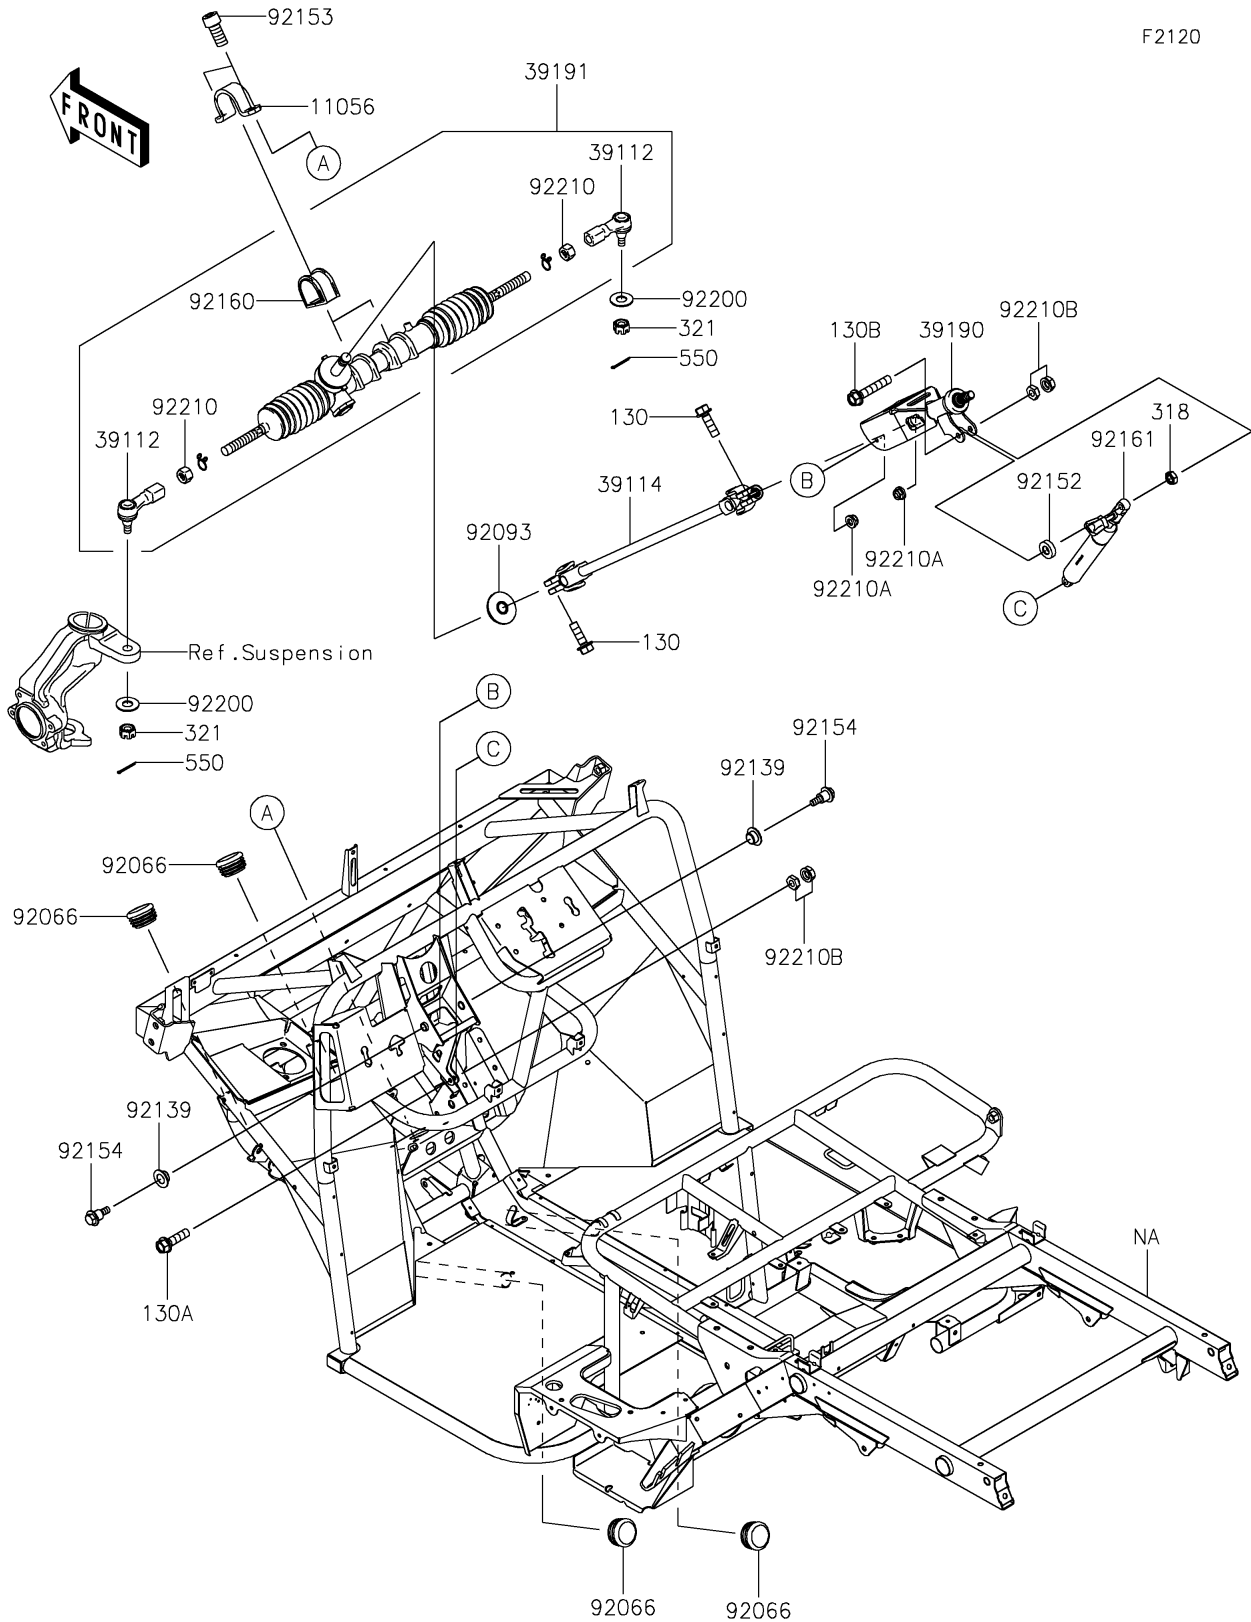

2021 MULE SX™ 4x4 XC LE FI PARTS DIAGRAM

Frame

2021 MULE SX™ 4x4 XC LE FI PARTS LIST

Frame

ITEM NAME	PART NUMBER	QUANTITY
BRACKET,STEERING GEAR (Ref # 11056)	11056-2238	2
RODEND-TIE,STEERING GEAR (Ref # 39112)	39112-0008	2
SHAFT-COMP-STRG (Ref # 39114)	39114-0022	1
SHAFT-ASSY-STEERING (Ref # 39190)	39190-0006	1
GEAR-ASSY-STEERING (Ref # 39191)	39191-0023	1
PLUG (Ref # 92066)	92066-0036	4
SEAL (Ref # 92093)	92093-1313	1
BUSHING (Ref # 92139)	92139-0230	2
COLLAR,8.2X18X5 (Ref # 92152)	92152-1848	1
BOLT,SOCKET,10X23 (Ref # 92153)	92153-1269	4
BOLT,6X21.5 (Ref # 92154)	92154-1320	2
DAMPER,STEERING GEAR (Ref # 92160)	92160-1084	2
DAMPER,GAS SPRING (Ref # 92161)	92161-1825	1
WASHER,10.3X23X1.6 (Ref # 92200)	92200-2009	2
NUT,14MM (Ref # 92210)	92210-0217	2
NUT,LOCK,FLANGED,6MM (Ref # 92210A)	92210-0303	2
NUT,HARD LOCK,8MM (Ref # 92210B)	92210-0934	2
BOLT-FLANGED,8X25 (Ref # 130)	130BA0825	2
BOLT-FLANGED,8X30 (Ref # 130A)	130CA0830	1
BOLT-FLANGED,8X45 (Ref # 130B)	130CA0845	1
NUT-HEX-SMALL,8MM (Ref # 318)	318BA0800	1
NUT-CASTLE (Ref # 321)	321BA1000	2
PIN-COTTER,2.0X22 (Ref # 550)	550AA2022	2