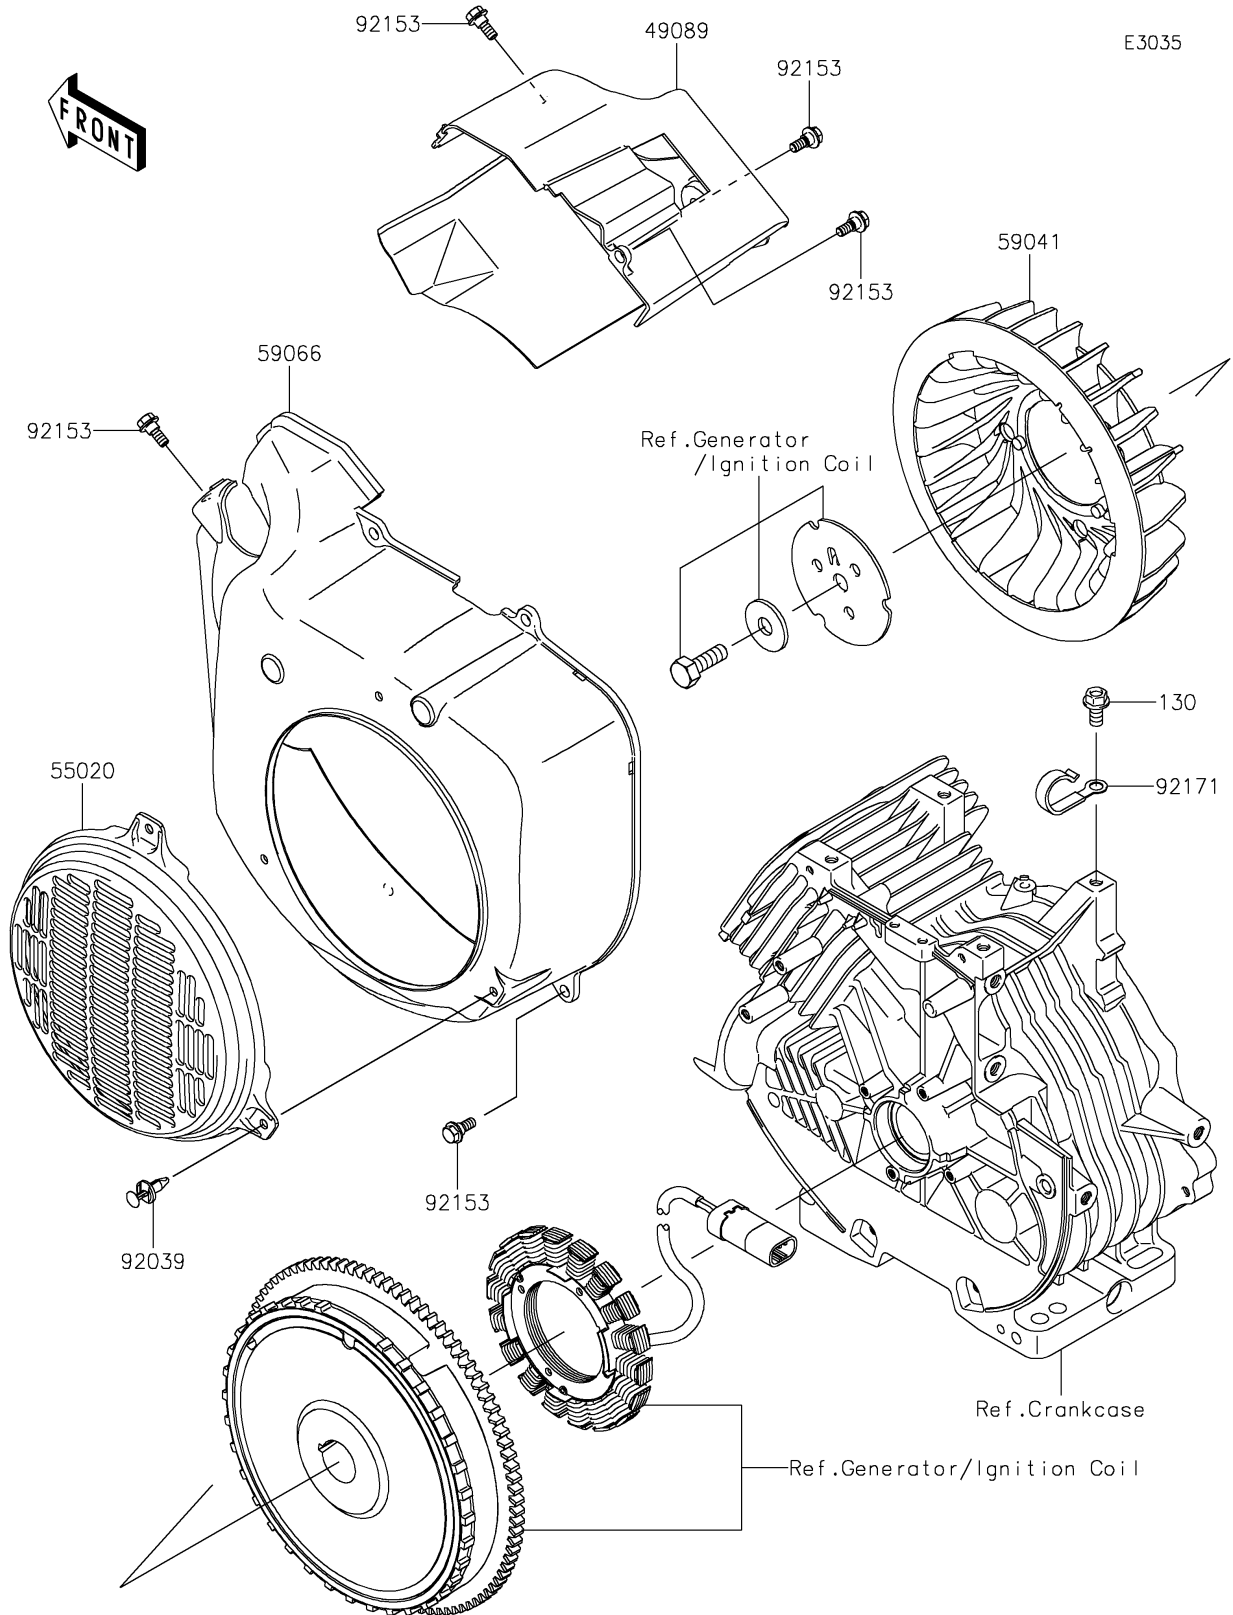

2021 MULE SX™ 4x4 XC LE FI PARTS DIAGRAM

Cooling

2021 MULE SX™ 4x4 XC LE FI PARTS LIST

Cooling

ITEM NAME	PART NUMBER	QUANTITY
SHROUD-ENGINE (Ref # 49089)	49089-7089	1
GUARD (Ref # 55020)	55020-2267	1
FAN (Ref # 59041)	59041-0019	1
HOUSING-FAN (Ref # 59066)	59066-7059	1
RIVET,GUARD (Ref # 92039)	92039-0751	3
BOLT,FLANGED,6X16 (Ref # 92153)	92153-7007	8
CLAMP (Ref # 92171)	92171-7005	1
BOLT-FLANGED,8X16 (Ref # 130)	130BA0816	1