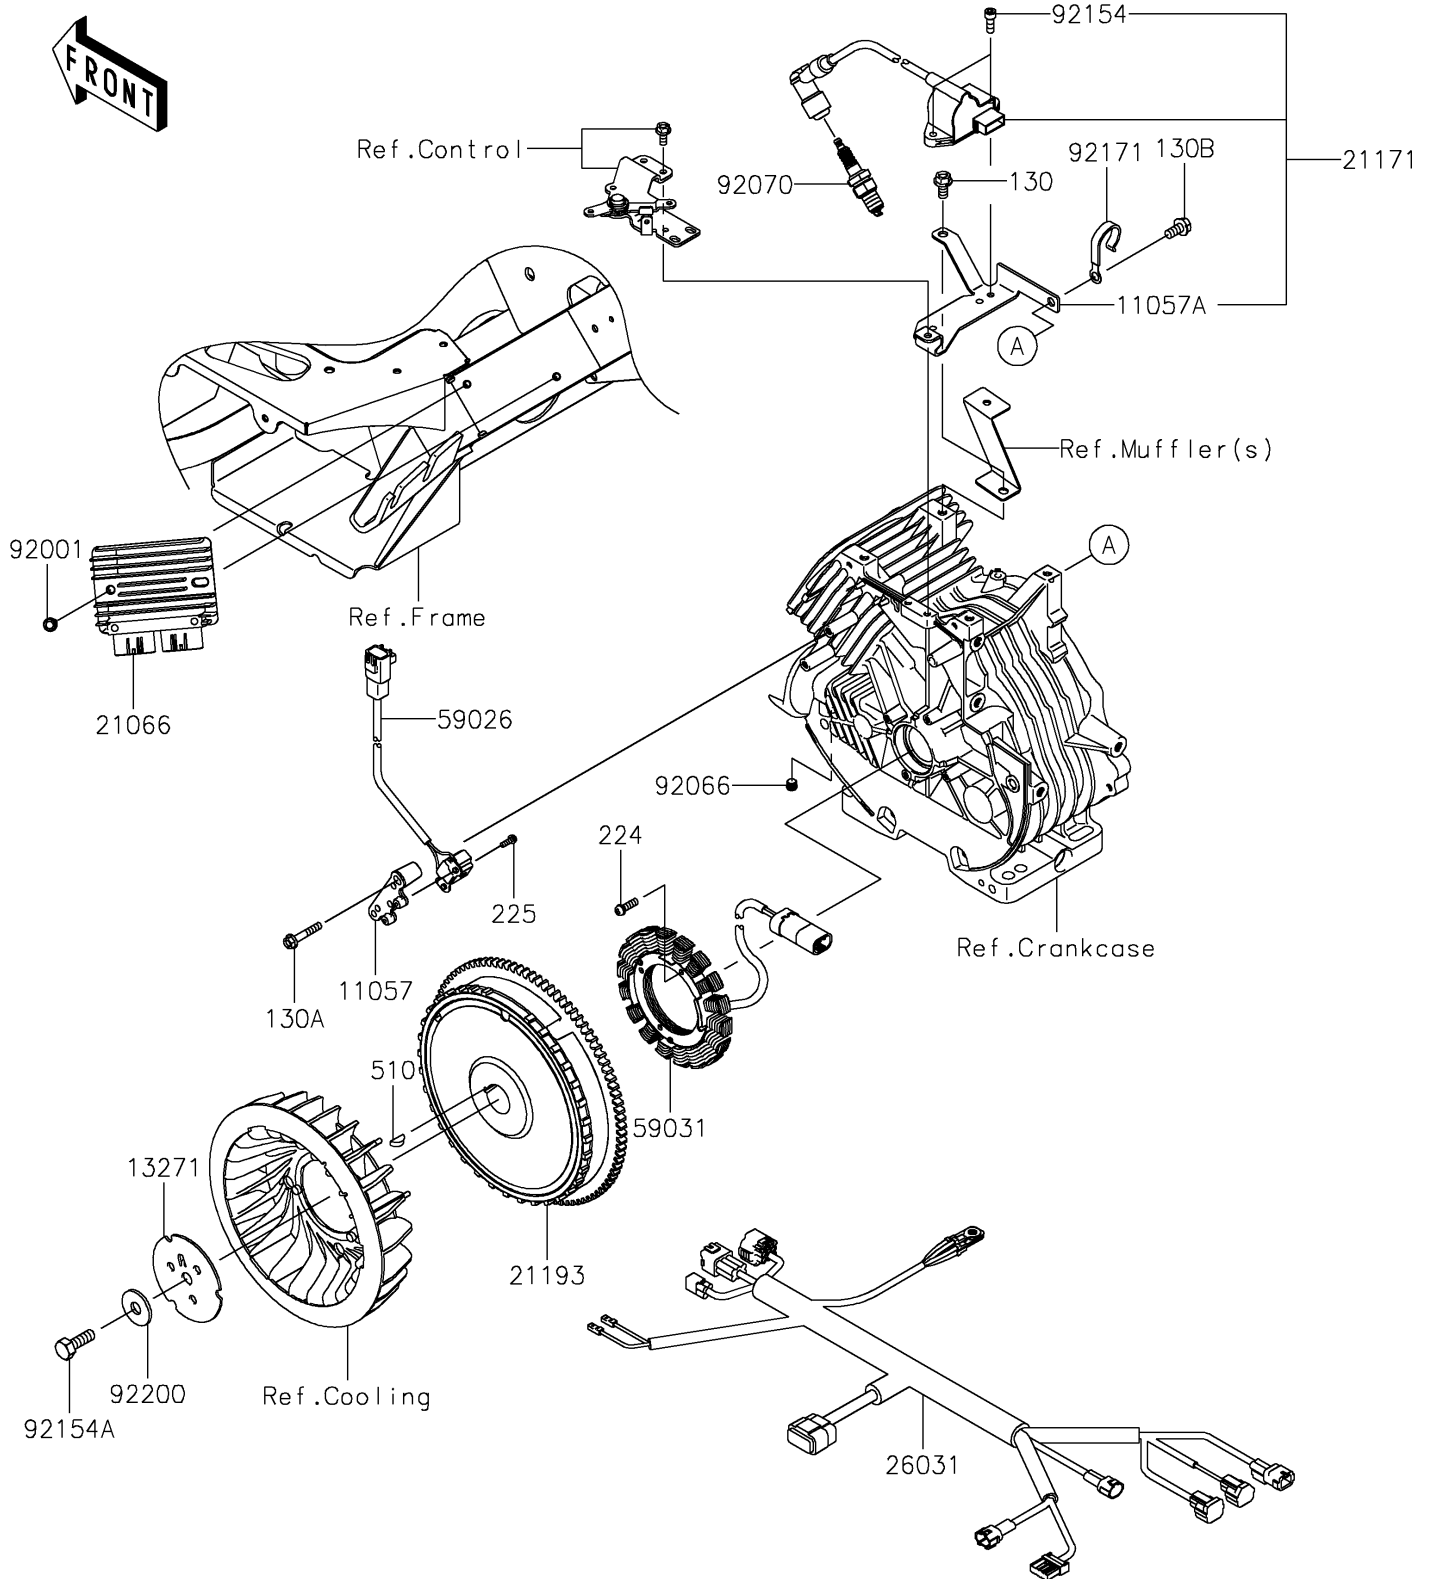

2021 MULE SX™ 4x4 XC LE FI PARTS DIAGRAM

Generator/Ignition Coil

E1811

2021 MULE SX™ 4x4 XC LE FI PARTS LIST

Generator/Ignition Coil

ITEM NAME	PART NUMBER	QUANTITY
BRACKET (Ref # 11057)	11057-1547	1
BRACKET,COIL-ASSY-IGNITION (Ref # 11057A)	11057-1551	1
PLATE,FAN (Ref # 13271)	13271-7029	1
REGULATOR-VOLTAGE (Ref # 21066)	21066-0767	1
COIL-ASSY-IGNITION (Ref # 21171)	21171-0755	1
FLYWHEEL-ASSY (Ref # 21193)	21193-0711	1
HARNESS,SUB (Ref # 26031)	26031-2618	1
COIL-PULSING (Ref # 59026)	59026-0557	1
COIL-CHARGING (Ref # 59031)	59031-0014	1
BOLT,FLANGED,6X22 (Ref # 92001)	92001-1352	2
PLUG (Ref # 92066)	92066-0881	1
PLUG-SPARK,BPR5ES(NGK),SOLID (Ref # 92070)	92070-2088	1
BOLT (Ref # 92154)	92154-3735	2
BOLT,12X30 (Ref # 92154A)	92154-7003	1
CLAMP (Ref # 92171)	92171-7005	1
WASHER (Ref # 92200)	92200-7002	1
BOLT-FLANGED,8X16 (Ref # 130)	130AA0816	1
BOLT-FLANGED,6X35 (Ref # 130A)	130BA0635	2
BOLT-FLANGED,8X16 (Ref # 130B)	130BA0816	1
SCREW-PAN-WP-CROS,5X25 (Ref # 224)	224AA0525	4
SCREW-PAN-WSP-CROS,4X14 (Ref # 225)	225AA0414	2
KEY-WOODRUFF (Ref # 510)	510A5100	1