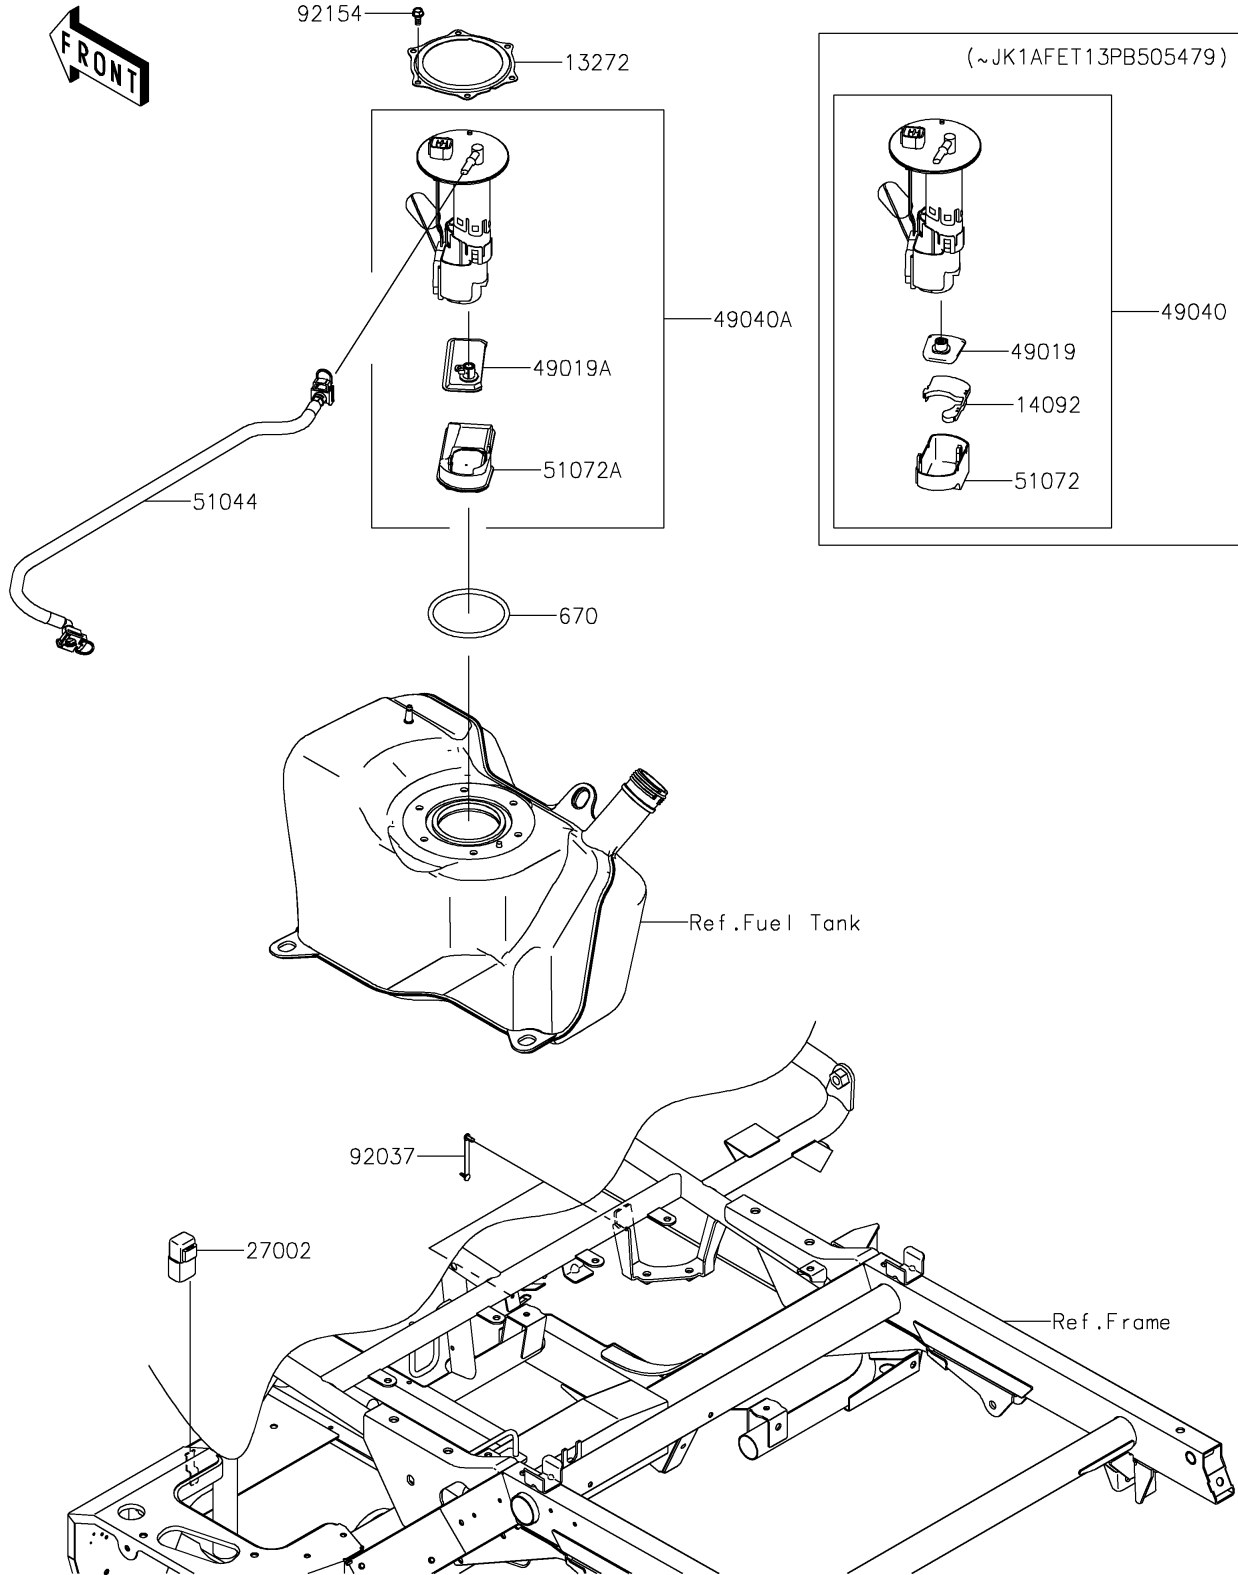

# 2021 MULE SX™ 4x4 XC LE FI PARTS DIAGRAM

Fuel Pump

E1520

## 2021 MULE SX™ 4x4 XC LE FI PARTS LIST

### Fuel Pump

ITEM NAME	PART NUMBER	QUANTITY
PLATE (Ref # 13272)	13272-2501	1
COVER (Ref # 14092)	14092-1044	1
RELAY-ASSY (Ref # 27002)	27002-1088	1
FILTER-FUEL (Ref # 49019)	49019-0013	1
PUMP-FUEL (Ref # 49040)	49040-0718	1
TUBE-ASSY (Ref # 51044)	51044-0928	1
CHAMBER-FUEL (Ref # 51072)	51072-0003	1
CLAMP,SPEED,L=58 (Ref # 92037)	92037-1163	2
BOLT,FUEL PUMP (Ref # 92154)	92154-1326	6
O RING (Ref # 670)	670E5090	1