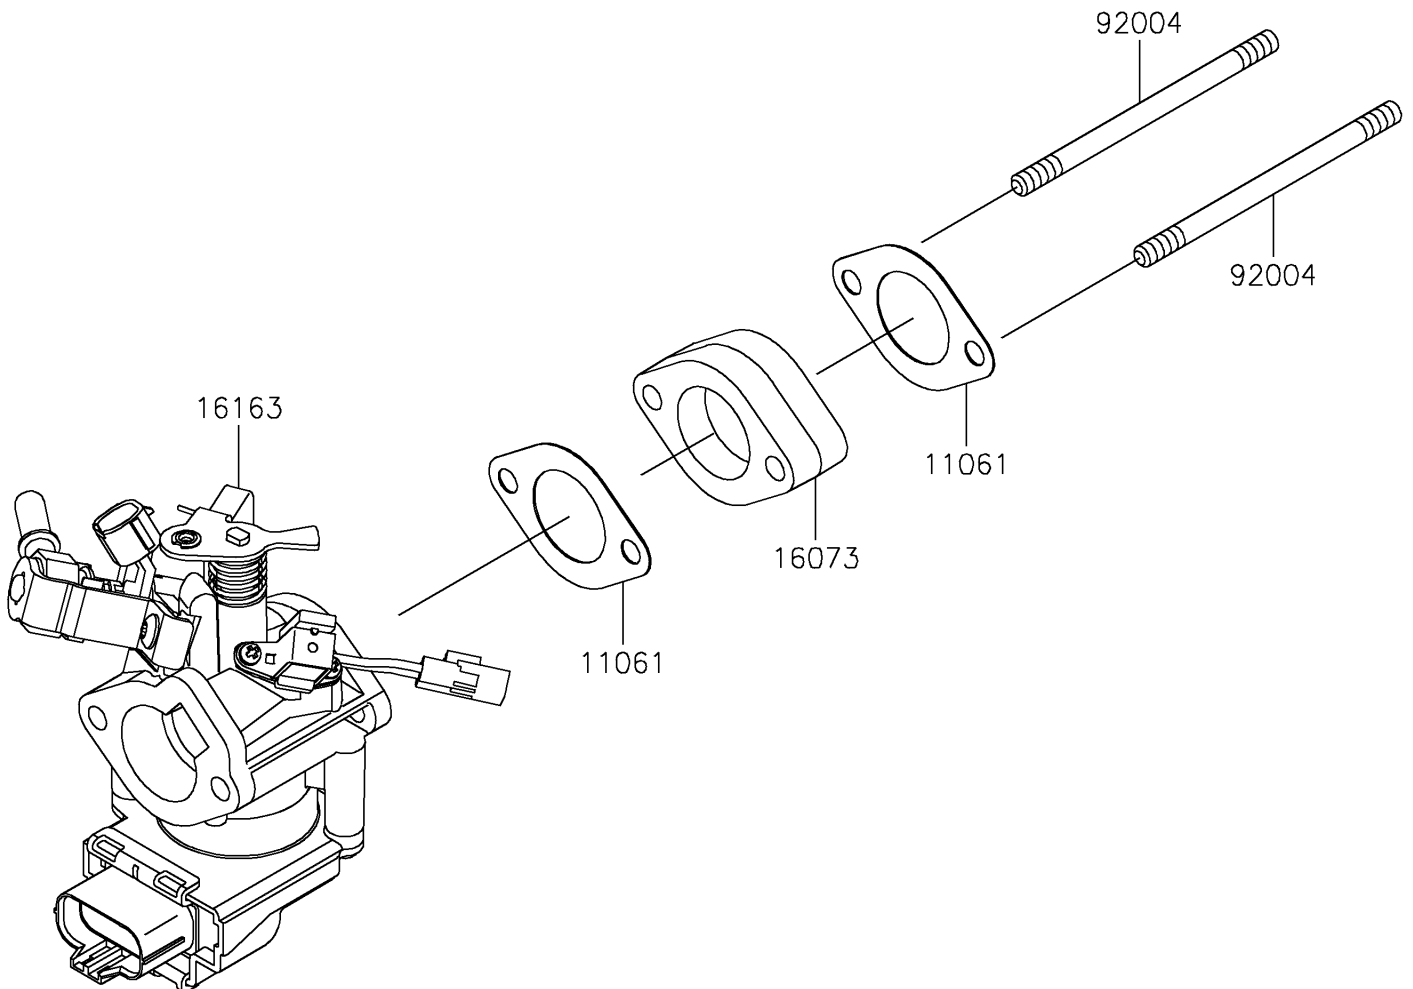

2021 MULE SX™ 4x4 XC LE FI PARTS DIAGRAM

Throttle

E1510

2021 MULE SX™ 4x4 XC LE FI PARTS LIST

Throttle

ITEM NAME	PART NUMBER	QUANTITY
GASKET,HEAD-CARB (Ref # 11061)	11061-1303	2
INSULATOR (Ref # 16073)	16073-0873	1
THROTTLE-ASSY (Ref # 16163)	16163-1140	1
STUD,6X95 (Ref # 92004)	92004-7027	2