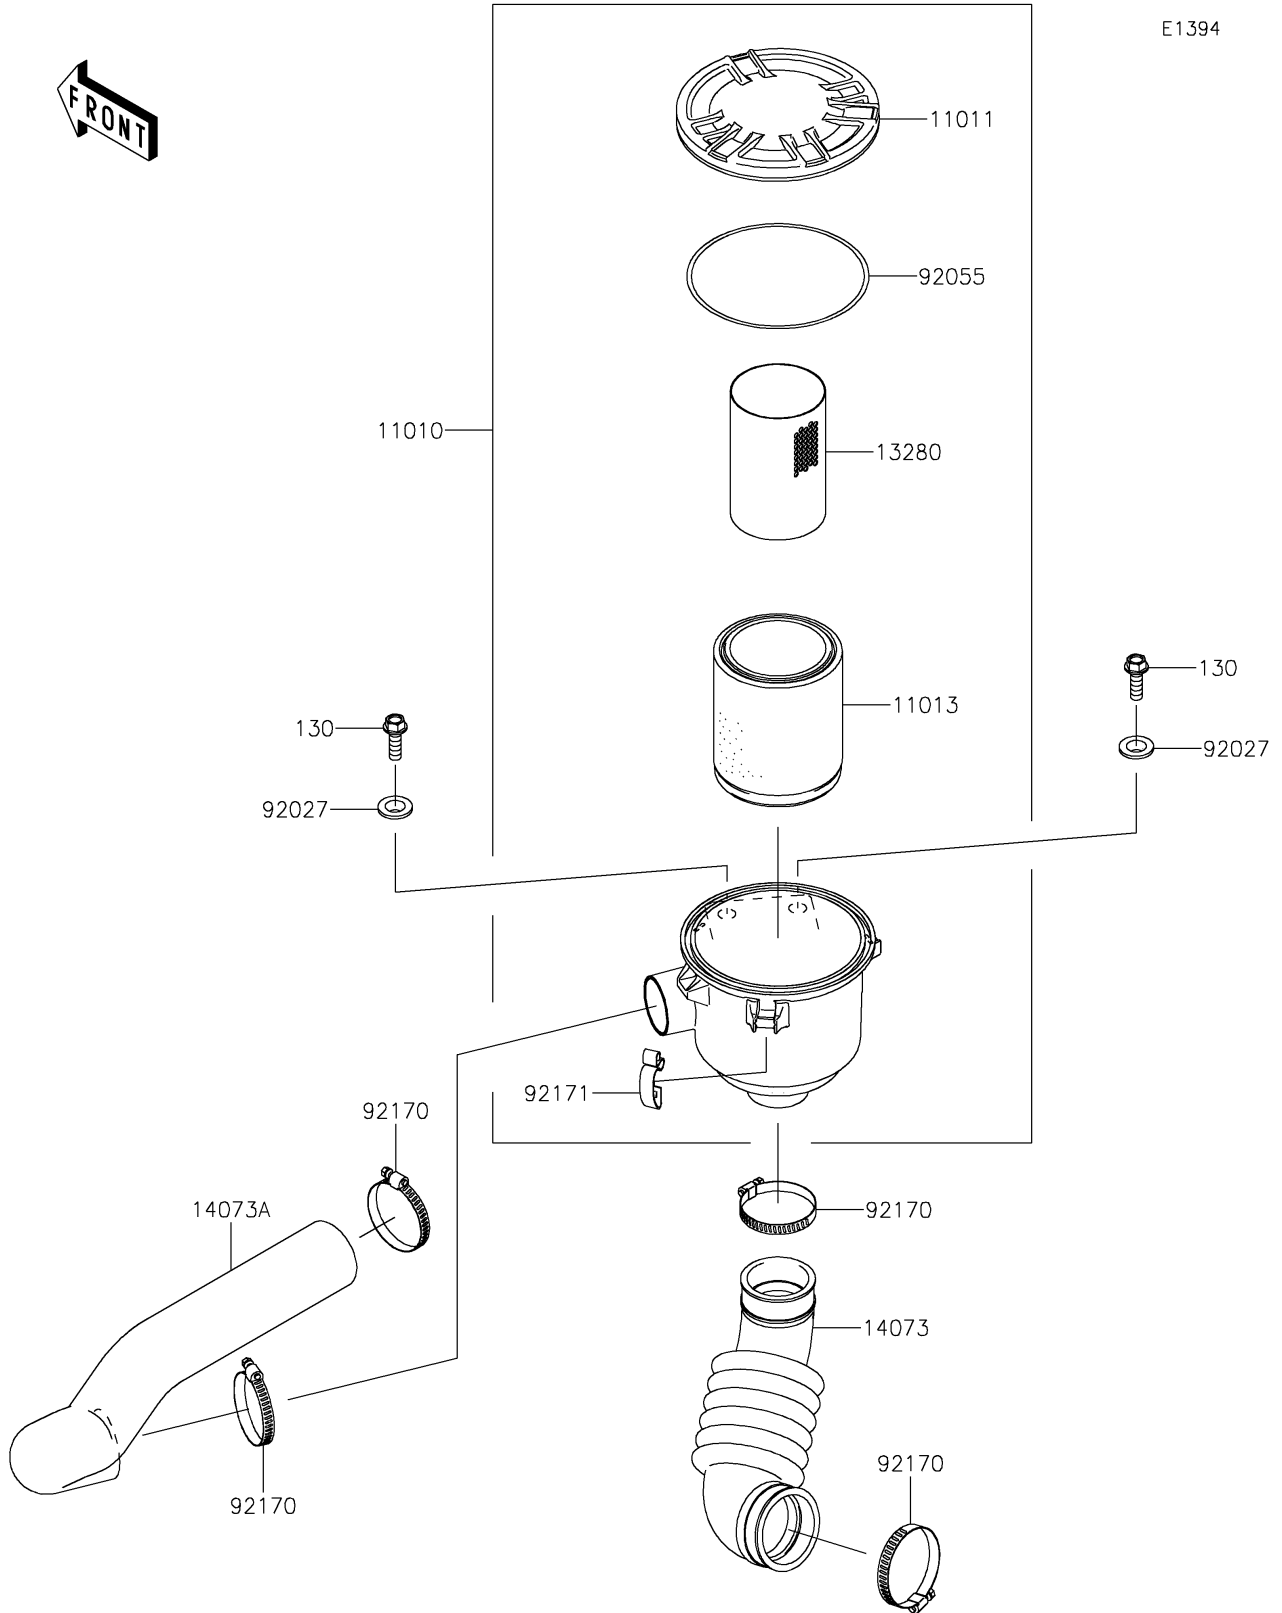

2021 MULE SX™ 4x4 XC LE FI PARTS DIAGRAM

Air Cleaner-Belt Converter

E1394

2021 MULE SX™ 4x4 XC LE FI PARTS LIST

Air Cleaner-Belt Converter

ITEM NAME	PART NUMBER	QUANTITY
FILTER-ASSY-AIR (Ref # 11010)	11010-0172	1
CASE-AIR FILTER,CAP (Ref # 11011)	11011-0135	1
ELEMENT-AIR FILTER (Ref # 11013)	11013-0037	1
HOLDER (Ref # 13280)	13280-0312	1
DUCT,AIR FILTER-CASE (Ref # 14073)	14073-0061	1
DUCT,BAR-AIR FILTER (Ref # 14073A)	14073-0892	1
COLLAR (Ref # 92027)	92027-1354	2
RING-O,122X4 (Ref # 92055)	92055-0167	1
CLAMP (Ref # 92170)	92170-1674	4
CLAMP (Ref # 92171)	92171-0225	3
BOLT-FLANGED,8X25 (Ref # 130)	130BA0825	2