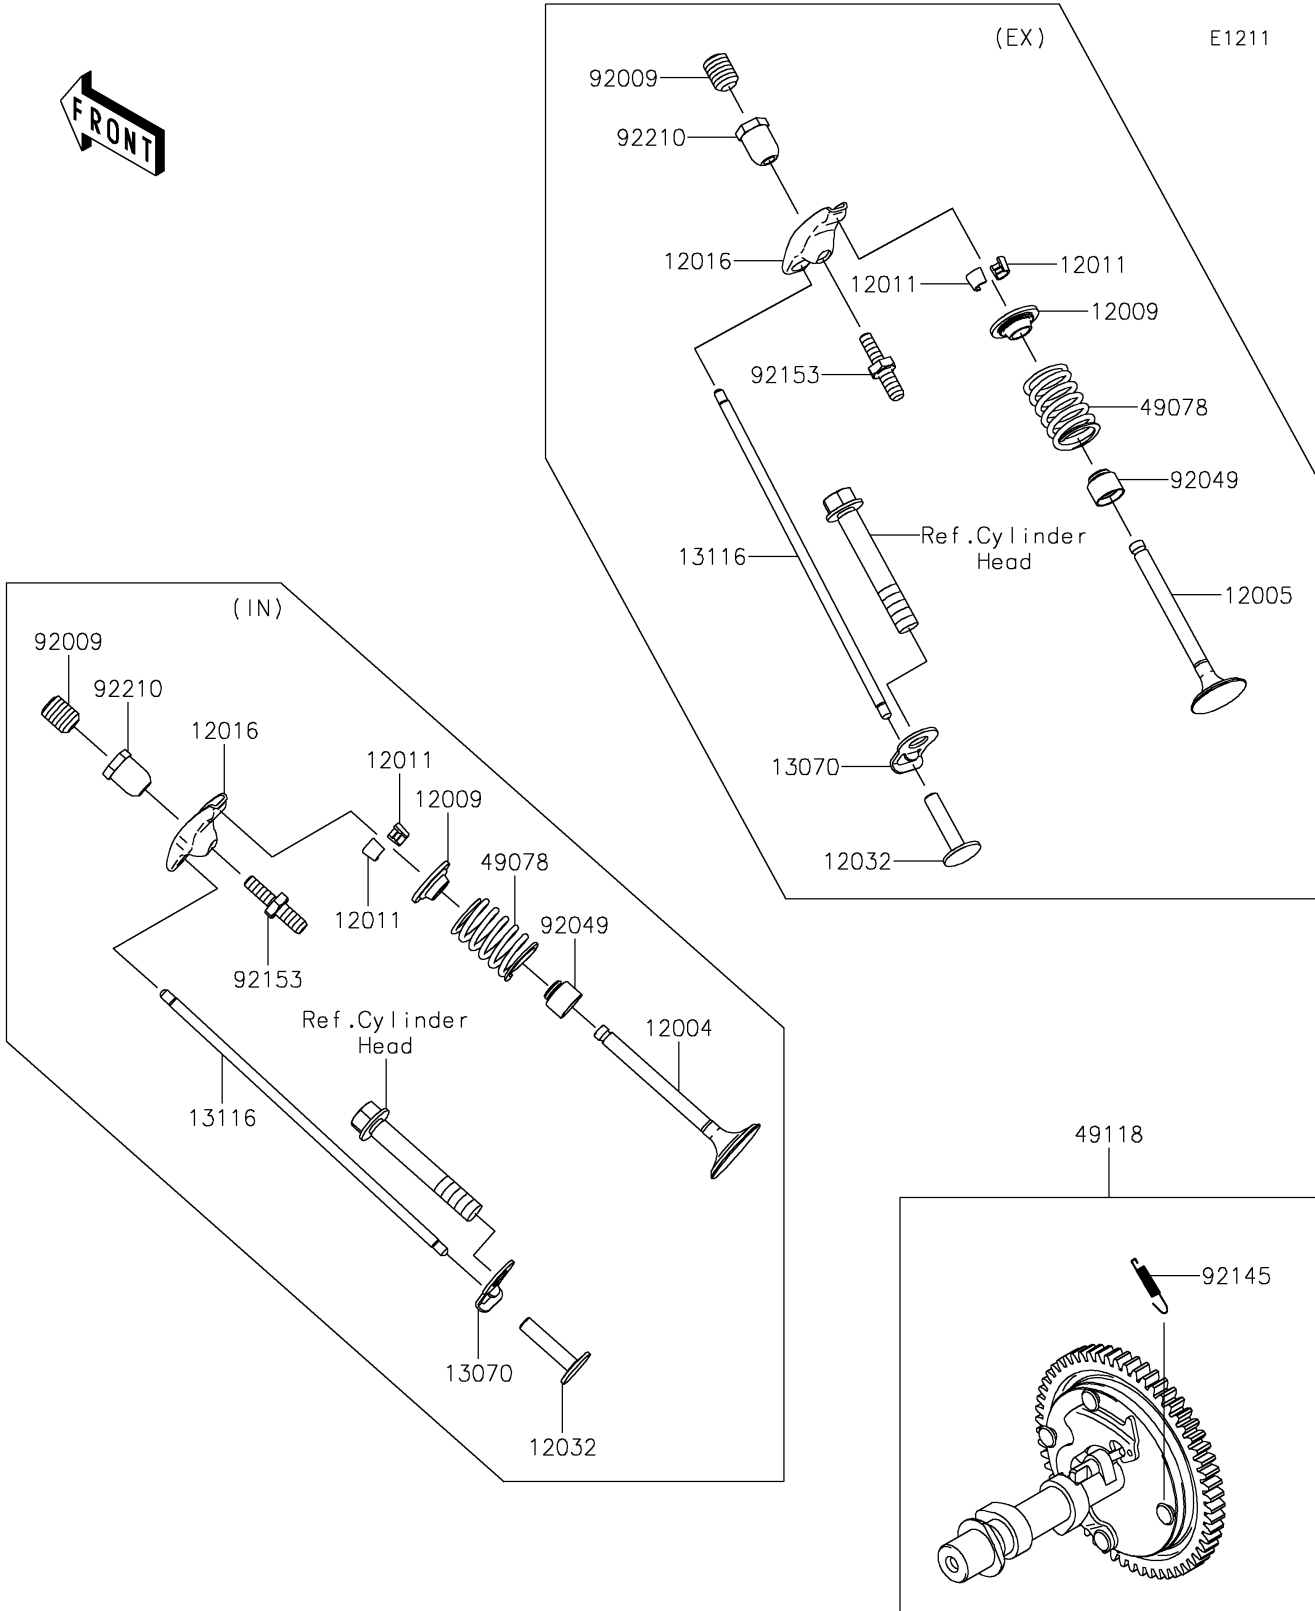

2021 MULE SX™ 4x4 XC LE FI PARTS DIAGRAM

Valve(s)/Camshaft(s)

2021 MULE SX™ 4x4 XC LE FI PARTS LIST

Valve(s)/Camshaft(s)

ITEM NAME	PART NUMBER	QUANTITY
VALVE-INTAKE (Ref # 12004)	12004-7004	1
VALVE-EXHAUST (Ref # 12005)	12005-7013	1
RETAINER-VALVE SPRING (Ref # 12009)	12009-7004	2
COLLET (Ref # 12011)	12011-2052	4
ARM-ROCKER (Ref # 12016)	12016-7007	2
TAPPET (Ref # 12032)	12032-7001	2
GUIDE,ROD-PUSH (Ref # 13070)	13070-7012	2
ROD-PUSH (Ref # 13116)	13116-7004	2
SPRING-ENGINE VALVE (Ref # 49078)	49078-7003	2
CAMSHAFT-COMP (Ref # 49118)	49118-0873	1
SCREW (Ref # 92009)	92009-2341	2
SEAL-OIL,7X15X13 (Ref # 92049)	92049-7020	2
SPRING (Ref # 92145)	92145-1653	1
BOLT (Ref # 92153)	92153-7019	2
NUT,M6 (Ref # 92210)	92210-7033	2