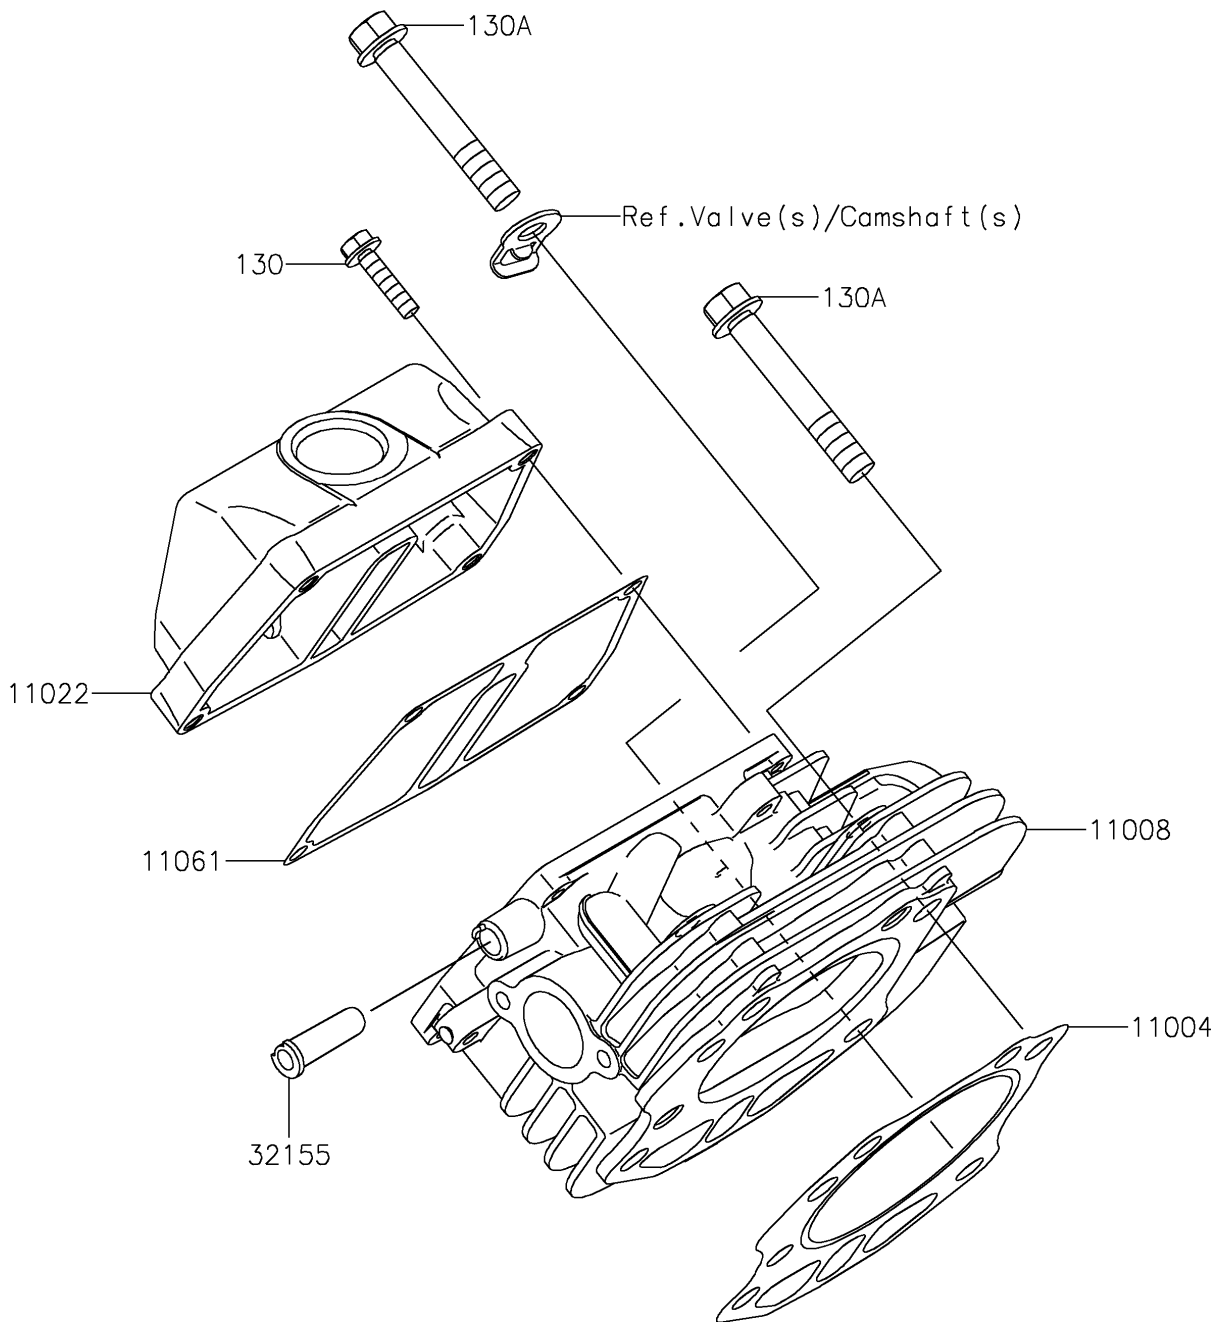

2021 MULE SX™ 4x4 XC LE FI PARTS DIAGRAM

Cylinder Head

E1111

2021 MULE SX™ 4x4 XC LE FI PARTS LIST

Cylinder Head

ITEM NAME	PART NUMBER	QUANTITY
GASKET-HEAD (Ref # 11004)	11004-7017	1
HEAD-COMP-CYLINDER (Ref # 11008)	11008-2162	1
CASE-ROCKER (Ref # 11022)	11022-0045	1
GASKET,CASE-ROCKER (Ref # 11061)	11061-1325	1
PIPE,HEAD-CYLINDER (Ref # 32155)	32155-2213	1
BOLT-FLANGED,6X25 (Ref # 130)	130BA0625	4
BOLT-FLANGED,10X65 (Ref # 130A)	130CA1065	4