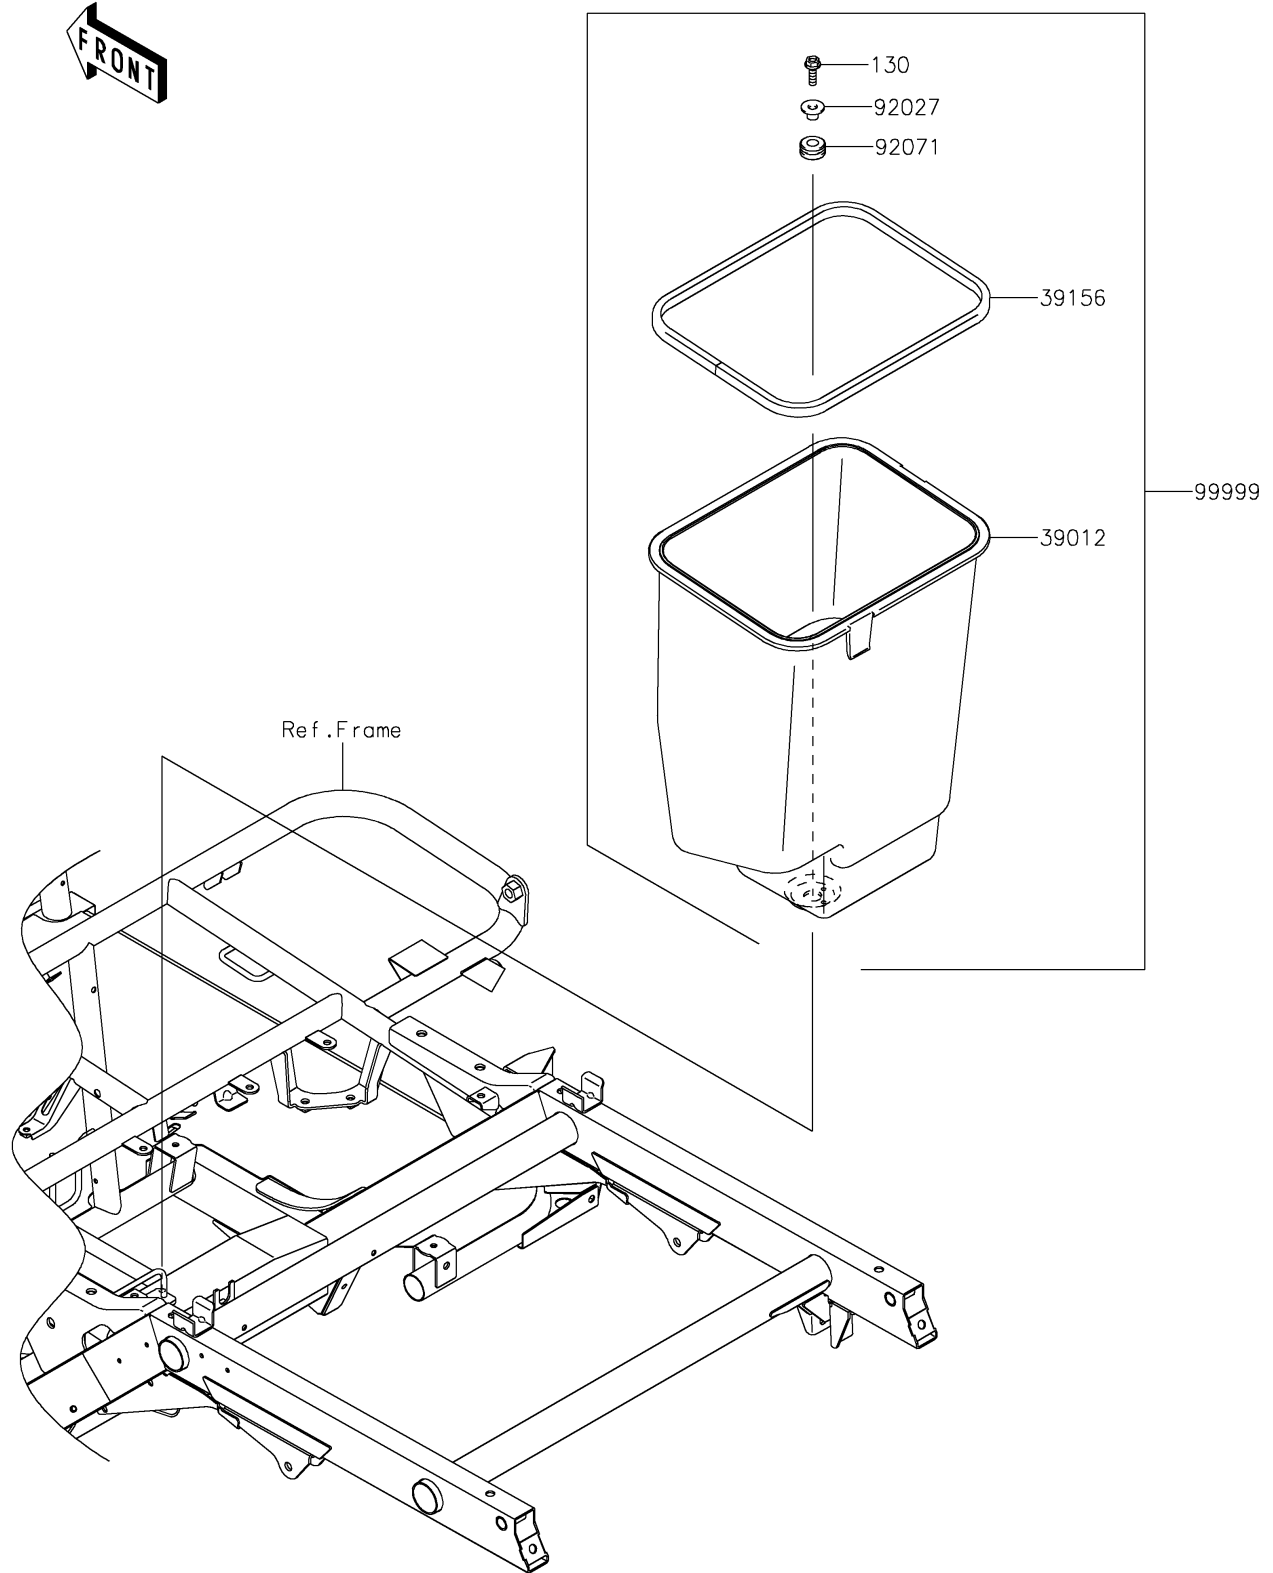

2021 MULE SX™ 4x4 XC CAMO FI PARTS DIAGRAM

Optional Parts(Frame)

F2890A

2021 MULE SX™ 4x4 XC CAMO FI PARTS LIST

Optional Parts(Frame)

ITEM NAME	PART NUMBER	QUANTITY
CASE-STORAGE (Ref # 39012)	39012-0006	1
PAD,STORAGE CASE (Ref # 39156)	39156-0052	1
COLLAR (Ref # 92027)	92027-1767	1
GROMMET (Ref # 92071)	92071-1010	1
KIT.,STORAGE BOX (Ref # 99999)	99999-0054	1
BOLT-FLANGED,6X20 (Ref # 130)	130BB0620	1