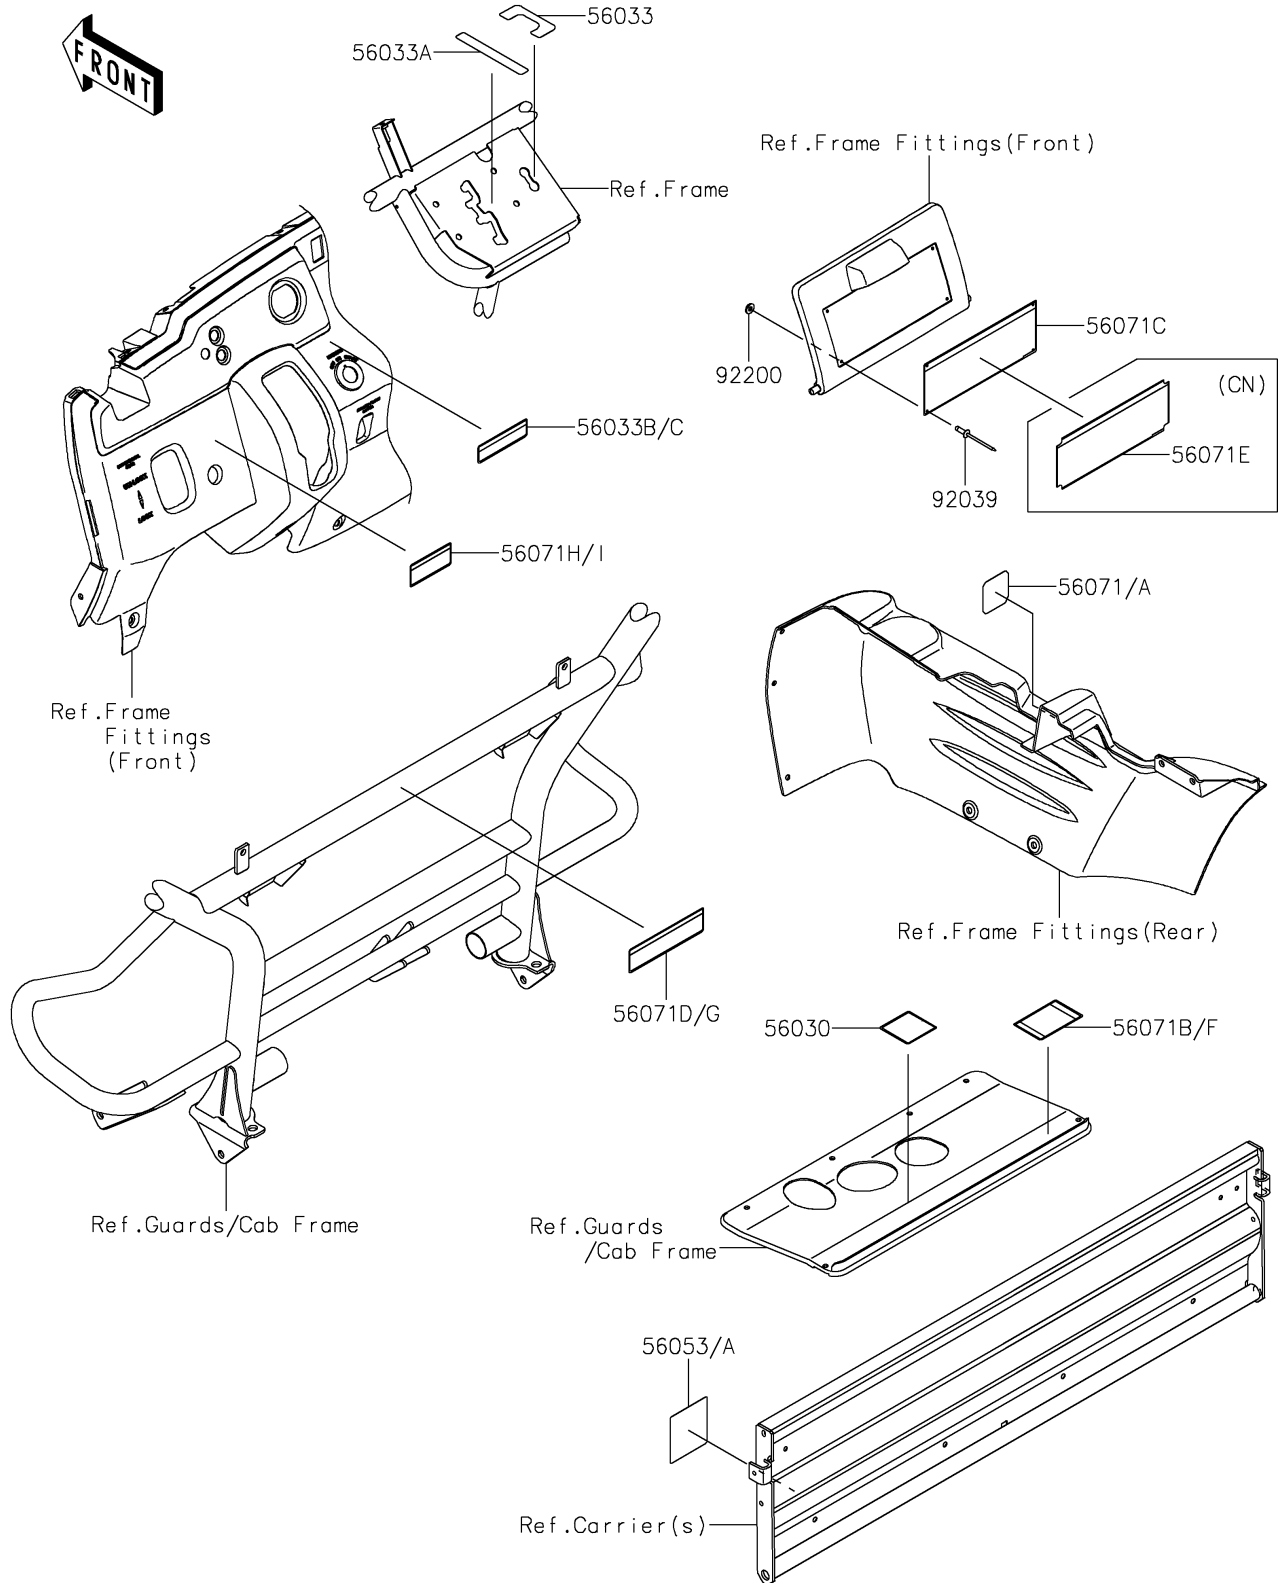

2021 MULE SX™ 4x4 XC CAMO FI PARTS DIAGRAM

Labels

F2860

2021 MULE SX™ 4x4 XC CAMO FI PARTS LIST

Labels

ITEM NAME	PART NUMBER	QUANTITY
LABEL,OIL GAUGE (Ref # 56030)	56030-0984	1
LABEL-MANUAL,2/4WD (Ref # 56033)	56033-0052	1
LABEL-MANUAL,SHIFT (Ref # 56033A)	56033-0056	1
LABEL-MANUAL,SHIFT NOTICE (Ref # 56033B)	56033-0822	1
LABEL-SPECIFICATION,TIRE&LOAD (Ref # 56053)	56053-1508	1
LABEL-WARNING,GASOLINE (Ref # 56071)	56071-0588	1
LABEL-WARNING,HOT SURFACE (Ref # 56071B)	56071-0596	1
LABEL-WARNING,GENERAL (Ref # 56071C)	56071-0597	1
LABEL-WARNING,CARGO BED (Ref # 56071D)	56071-0599	1
LABEL-WARNING,CARGO BED (Ref # 56071H)	56071-0638	1
RIVET,3.2X8 (Ref # 92039)	92039-3763	4
WASHER,3.5X8X1 (Ref # 92200)	92200-1251	4