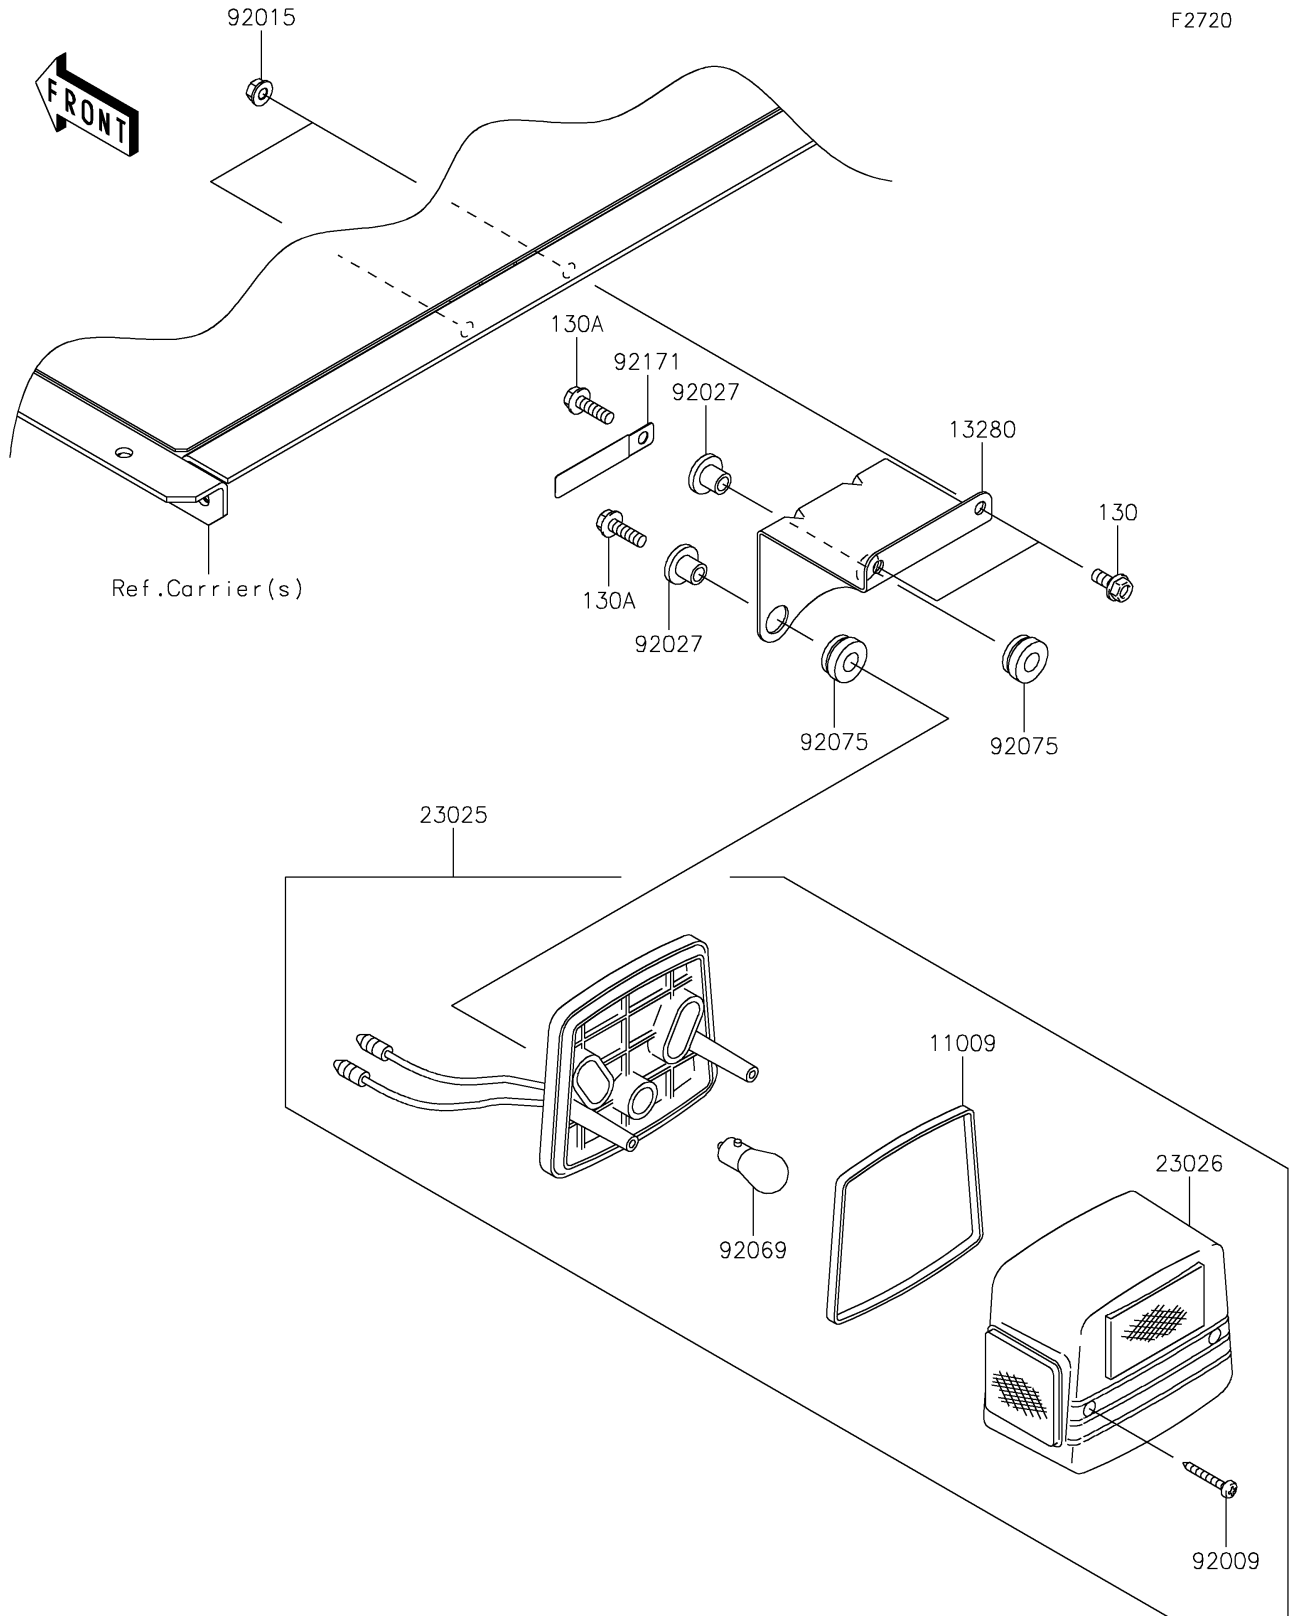

2021 MULE SX™ 4x4 XC CAMO FI PARTS DIAGRAM

Taillight(s)

F2720

2021 MULE SX™ 4x4 XC CAMO FI PARTS LIST

Taillight(s)

ITEM NAME	PART NUMBER	QUANTITY
GASKET,TAIL LAMP (Ref # 11009)	11009-1215	1
HOLDER,TAIL LAMP (Ref # 13280)	13280-0079	1
LAMP-TAIL (Ref # 23025)	23025-1042	1
LENS,TAIL LAMP (Ref # 23026)	23026-1019	1
SCREW,TAPPING,4X25 (Ref # 92009)	92009-1069	2
NUT,FLANGED,6MM (Ref # 92015)	92015-1367	2
COLLAR,L=11.1 (Ref # 92027)	92027-194	2
BULB,12V 21/5W (Ref # 92069)	92069-1011	1
DAMPER (Ref # 92075)	92075-277	2
CLAMP,L=60 (Ref # 92171)	92171-0652	1
BOLT-FLANGED,6X14 (Ref # 130)	130BA0614	2
BOLT-FLANGED,6X20 (Ref # 130A)	130BA0620	2