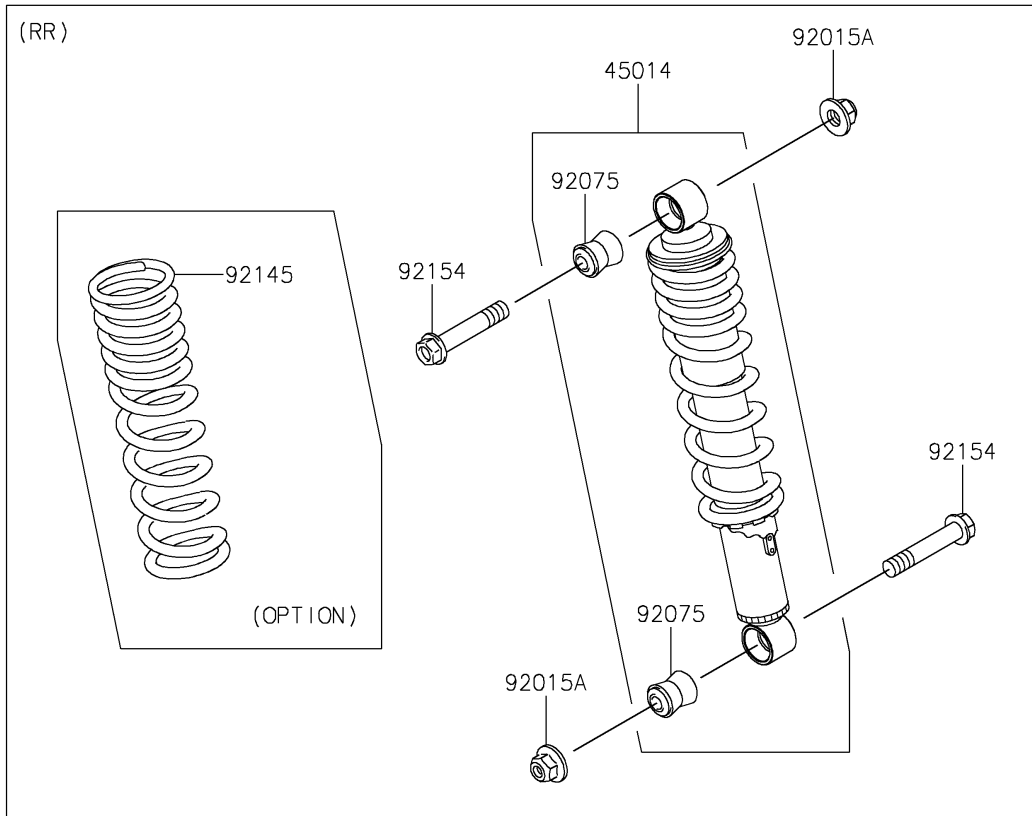

2021 MULE SX™ 4x4 XC CAMO FI PARTS DIAGRAM

Shock Absorber(s)

F2280

2021 MULE SX™ 4x4 XC CAMO FI PARTS LIST

Shock Absorber(s)

ITEM NAME	PART NUMBER	QUANTITY
SHOCKABSORBER (Ref # 45014)	45014-0539	2
STRUT (Ref # 45023)	45023-0009	2
NUT,FLANGED,10MM (Ref # 92015)	92015-1428	4
NUT,LOCK,10MM (Ref # 92015A)	92015-1597	4
DAMPER,SHOCKABSORBER (Ref # 92075)	92075-1784	4
SPRING,SHOCK,K=24.5/44.1N/MM (Ref # 92145)	92145-0400	2
BOLT,FLANGED,10X53.5 (Ref # 92154)	92154-1949	4
WASHER-SPRING,10MM (Ref # 461)	461DA1000	4