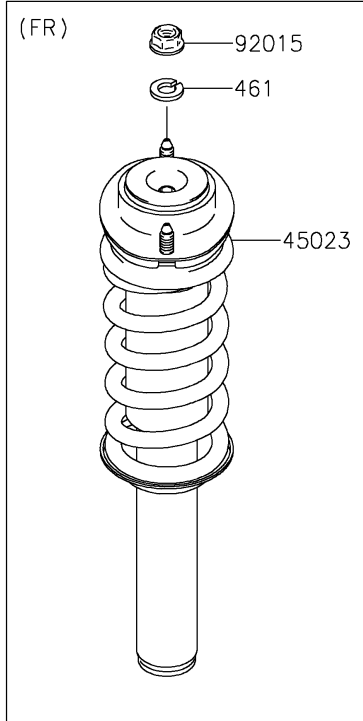

2021 MULE SX™ 4x4 XC CAMO FI PARTS DIAGRAM

Shock Absorber(s)

F2280

2021 MULE SX™ 4x4 XC CAMO FI PARTS LIST

Shock Absorber(s)

ITEM NAME	PART NUMBER	QUANTITY
SHOCKABSORBER (Ref # 45014)	45014-0539	2
STRUT (Ref # 45023)	45023-0009	2
NUT,FLANGED,10MM (Ref # 92015)	92015-1428	4
NUT,LOCK,10MM (Ref # 92015A)	92015-1597	4
DAMPER,SHOCKABSORBER (Ref # 92075)	92075-1784	4
SPRING,SHOCK,K=24.5/44.1N/MM (Ref # 92145)	92145-0400	2
BOLT,FLANGED,10X53.5 (Ref # 92154)	92154-1949	4
WASHER-SPRING,10MM (Ref # 461)	461DA1000	4