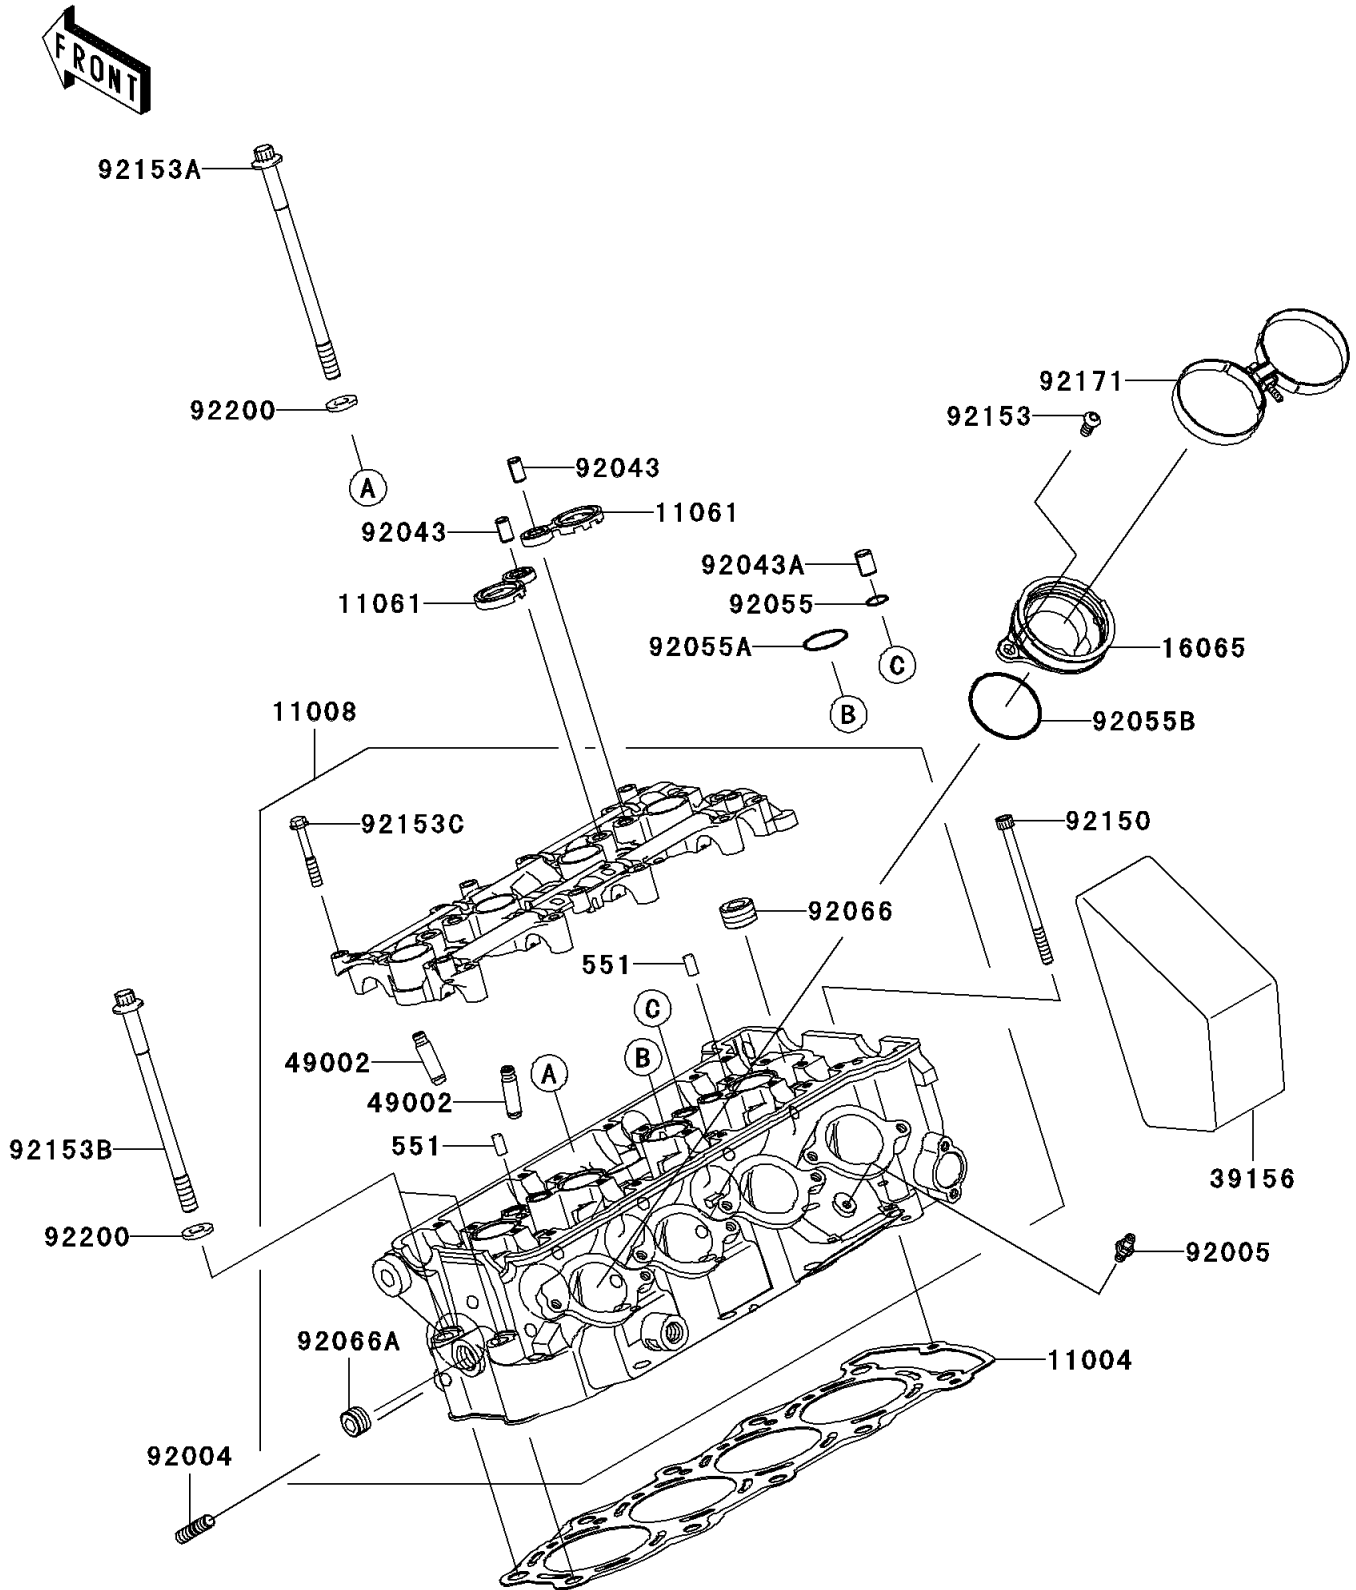

## 2006 Ninja® ZX™-6R PARTS DIAGRAM

Cylinder Head

E1111

## 2006 Ninja® ZX™-6R PARTS LIST

Cylinder Head

ITEM NAME	PART NUMBER	QUANTITY
PIN-DOWEL,6X12 (Ref # 551)	551A0612	1
GASKET-HEAD (Ref # 11004)	11004-0027	1
HEAD-COMP-CYLINDER (Ref # 11008)	11008-0062	1
GASKET,BEARING CAP (Ref # 11061)	11061-0042	1
HOLDER-CARBURETOR (Ref # 16065)	16065-1386	1
PAD,SOUND ABSORPTION (Ref # 39156)	39156-0072	1
GUIDE-VALVE (Ref # 49002)	49002-1152	1
STUD,8X22 (Ref # 92004)	92004-1249	1
FITTING (Ref # 92005)	92005-1273	1
PIN,6.2X8X14 (Ref # 92043)	92043-1263	1
PIN,8.2X10X14 (Ref # 92043A)	92043-1264	1
RING-O,11.7X1.4 (Ref # 92055)	92055-0073	1
RING-O,25.5X2 (Ref # 92055A)	92055-0074	1
RING-O,42X1.9 (Ref # 92055B)	92055-1536	1
PLUG,PT1/2X12.5 (Ref # 92066)	92066-0002	1
PLUG,PT3/8X10 (Ref # 92066A)	92066-1420	1
BOLT,SOCKET,6X92 (Ref # 92150)	92150-1928	1
BOLT,TORX,M6X14 (Ref # 92153)	92153-0406	1
BOLT,9X146 (Ref # 92153A)	92153-1250	1
BOLT,9X138 (Ref # 92153B)	92153-1251	1
BOLT,6X40 (Ref # 92153C)	92153-1258	1
CLAMP,CARBURETOR HOLDER (Ref # 92171)	92171-0173	1
WASHER,9.2X19X2.3 (Ref # 92200)	92200-0193	1