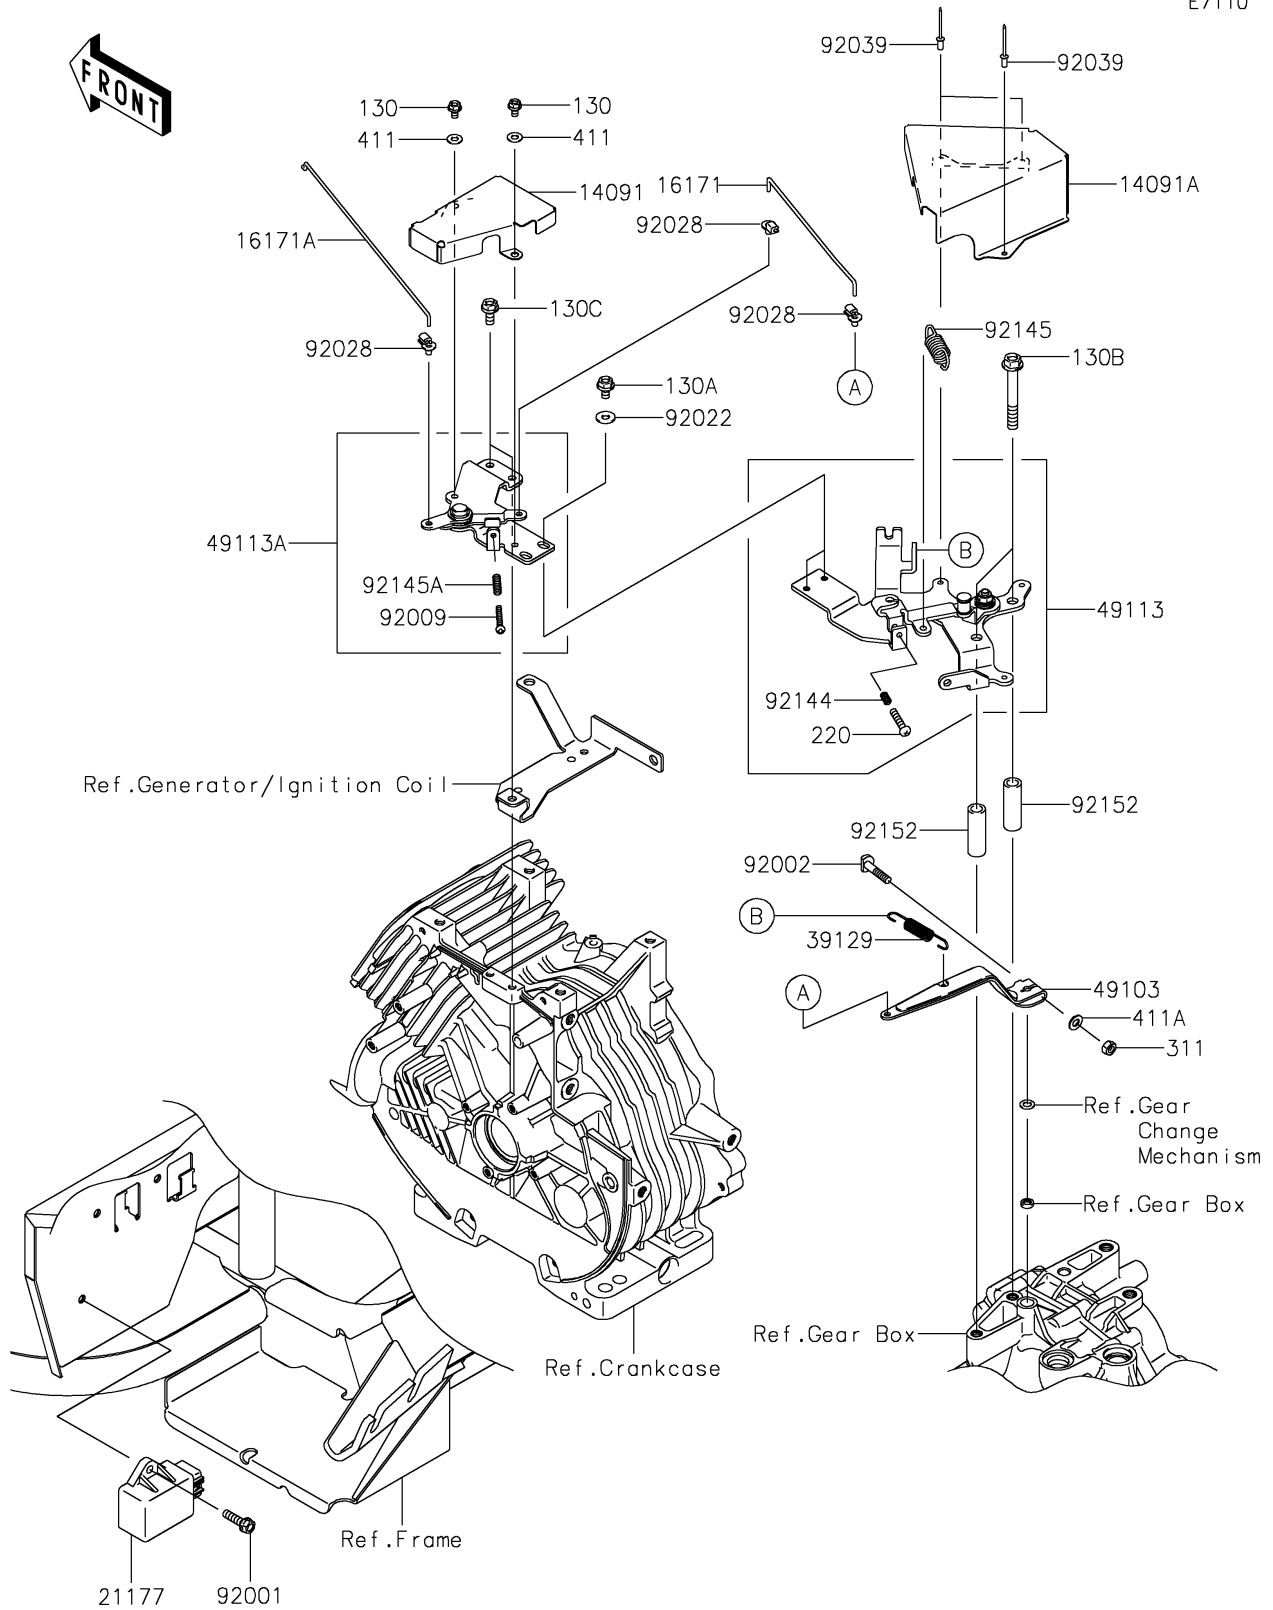

2023 MULE SX™ 4x4 XC FI

PARTS DIAGRAM

Control

E7110

2023 MULE SX™ 4x4 XC FI

Kawasaki

Let the Good Times Roll®

PARTS LIST

Control

ITEM NAME	PART NUMBER	QUANTITY
COVER,FR (Ref # 14091)	14091-0401	1
COVER,RR (Ref # 14091A)	14091-0402	1
LINK (Ref # 16171)	16171-0007	1
LINK,GOVERNOR (Ref # 16171A)	16171-0046	1
CONTROLLER (Ref # 21177)	21177-0003	1
SPRING-GOVERNOR (Ref # 39129)	39129-0006	1
ARM-GOVERNOR (Ref # 49103)	49103-1055	1
PANEL-COMP-CONTROL (Ref # 49113)	49113-0006	1
PANEL-COMP-CONTROL (Ref # 49113A)	49113-0046	1
BOLT,FLANGED,6X22 (Ref # 92001)	92001-1352	1
BOLT,6X28 (Ref # 92002)	92002-2269	1
SCREW,4X30 (Ref # 92009)	92009-7002	1
WASHER,6.2X15X1.2 (Ref # 92022)	92022-2373	2
BUSHING,GOVERNOR (Ref # 92028)	92028-2156	3
RIVET,BLIND,4.0X9.2 (Ref # 92039)	92039-1163	3
SPRING (Ref # 92144)	92144-2266	1
SPRING,RETURN (Ref # 92145)	92145-0301	1
SPRING (Ref # 92145A)	92145-7005	1
COLLAR,9.1X13.95X42 (Ref # 92152)	92152-7501	2
BOLT-FLANGED,5X8 (Ref # 130)	130BA0508	2
BOLT-FLANGED,6X10 (Ref # 130A)	130BA0610	2
BOLT-FLANGED,8X60 (Ref # 130B)	130BA0860	2
BOLT-FLANGED,6X14 (Ref # 130C)	130BB0614	2
SCREW-PAN-CROS,5X22 (Ref # 220)	220AA0522	1
NUT-HEX,6MM (Ref # 311)	311AA0600	1
WASHER-PLAIN,5MM (Ref # 411)	411AA0500	2
WASHER-PLAIN,6MM (Ref # 411A)	411AA0600	1