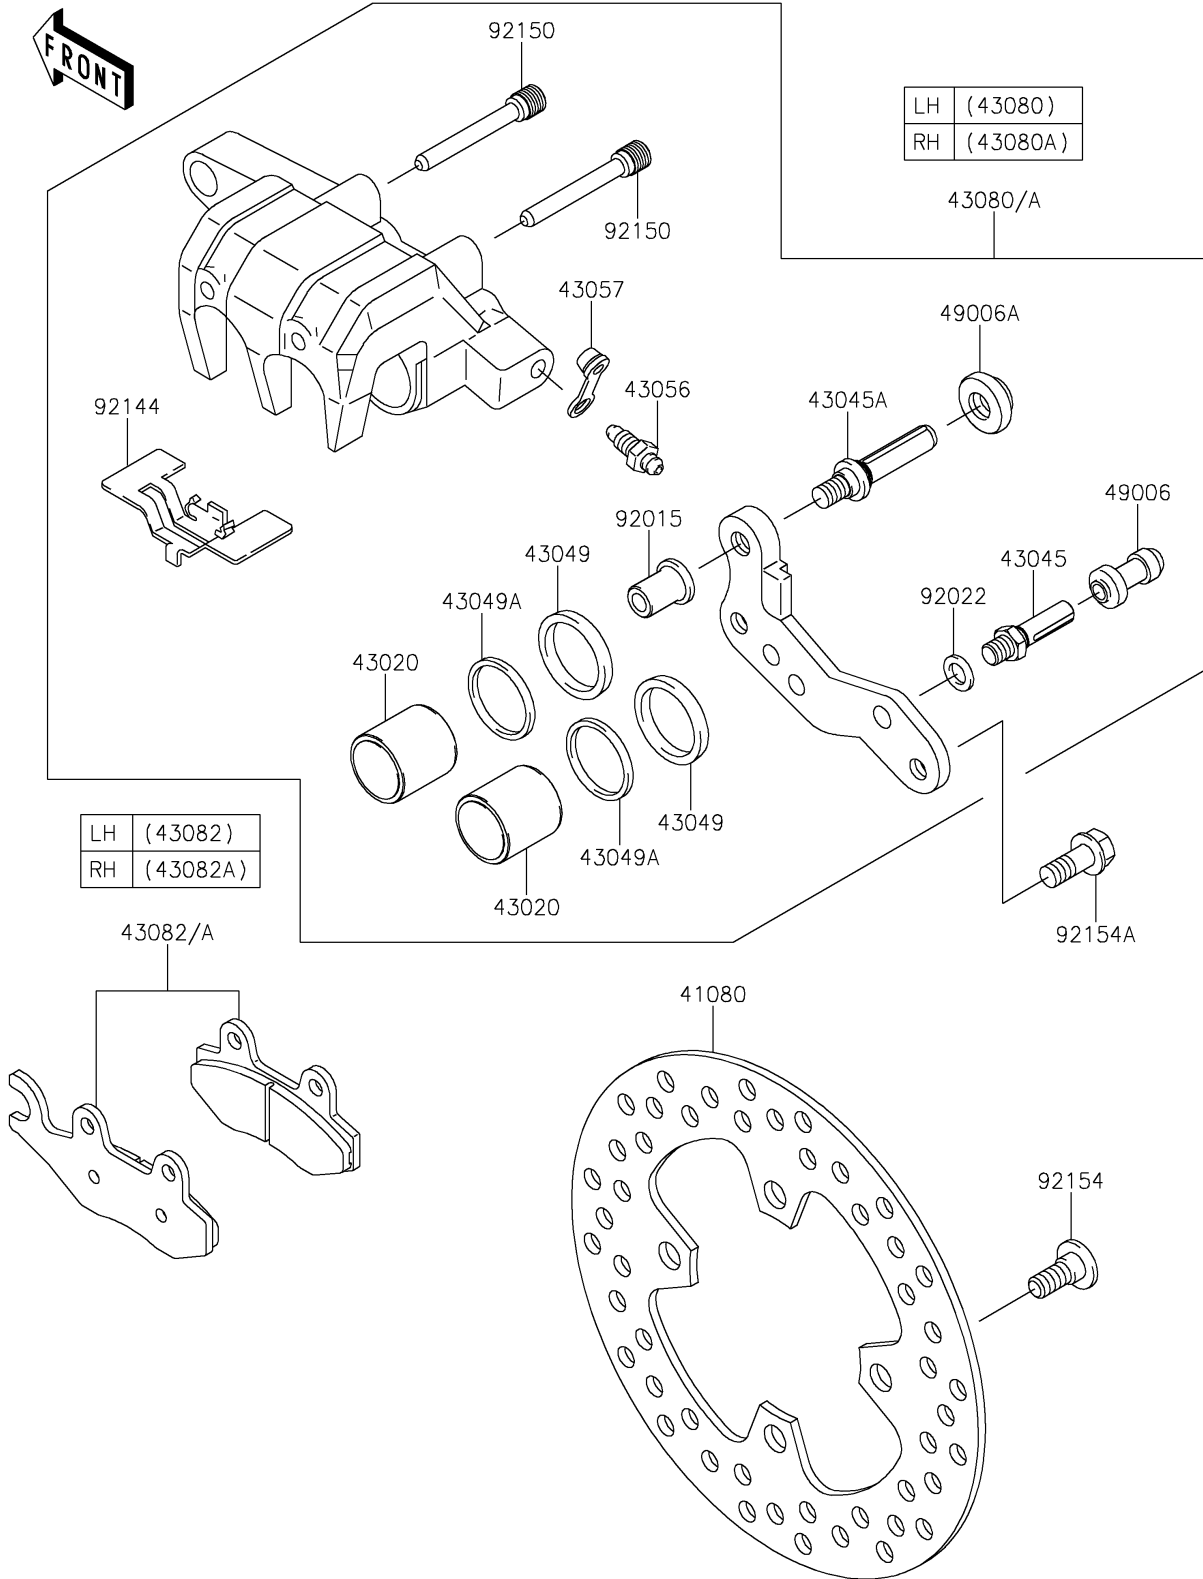

2023 BRUTE FORCE® 750 4x4i EPS PARTS DIAGRAM

Front Brake

F2292

2023 BRUTE FORCE® 750 4x4i EPS PARTS LIST

Front Brake

| ITEM NAME | PART NUMBER | QUANTITY |
|--|-------------|----------|
| DISC,FR (Ref # 41080) | 41080-0585 | 2 |
| PISTON-COMP-BRAKE (Ref # 43020) | 43020-1101 | 4 |
| SHAFT-CALIPER (Ref # 43045) | 43045-1010 | 2 |
| SHAFT-CALIPER (Ref # 43045A) | 43045-1052 | 2 |
| PACKING (Ref # 43049) | 43049-1063 | 4 |
| PACKING (Ref # 43049A) | 43049-1064 | 4 |
| BREATHER (Ref # 43056) | 43056-1055 | 2 |
| CAP-BREATHER (Ref # 43057) | 43057-1001 | 2 |
| CALIPER-SUB-ASSY,LH (Ref # 43080) | 43080-0089 | 1 |
| CALIPER-SUB-ASSY,RH (Ref # 43080A) | 43080-0090 | 1 |
| PAD-ASSY-BRAKE,FR,LH (Ref # 43082) | 43082-0022 | 1 |
| PAD-ASSY-BRAKE,FR,RH (Ref # 43082A) | 43082-0023 | 1 |
| BOOT,CALIPER (Ref # 49006) | 49006-1088 | 2 |
| BOOT,CALIPER (Ref # 49006A) | 49006-1242 | 2 |
| NUT (Ref # 92015) | 92015-1740 | 2 |
| WASHER,WAVE (Ref # 92022) | 92022-1373 | 2 |
| SPRING,PAD (Ref # 92144) | 92144-1319 | 2 |
| BOLT (Ref # 92150) | 92150-1144 | 4 |
| BOLT,HEXALOBULAR SOCKET,8X20 (Ref # 92154) | 92154-1165 | 8 |
| BOLT,FLANGED,8X19 (Ref # 92154A) | 92154-1379 | 4 |