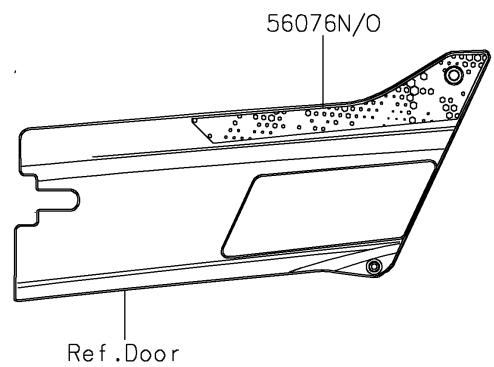

2021 TERYX4™ LE PARTS DIAGRAM

Decals(Graystone)(GMFNN/GMFNL)

F2861

2021 TERYX4™ LE PARTS LIST

Decals(Graystone)(GMFNN/GMFNL)

ITEM NAME	PART NUMBER	QUANTITY
MARK,FR FENDER,KAWASAKI (Ref # 56054)	56054-1852	1
MARK,FR FENDER,TERYX4 LE (Ref # 56054A)	56054-2754	2
PATTERN,FR FENDER,LH (Ref # 56076)	56076-1192	1
PATTERN,FR FENDER,RH (Ref # 56076A)	56076-1193	1
PATTERN,SIDE GUARD,LH,UPP (Ref # 56076B)	56076-1194	1
PATTERN,SIDE GUARD,LH,CNT (Ref # 56076C)	56076-1195	1
PATTERN,SIDE GUARD,LH,LWR (Ref # 56076D)	56076-1196	1
PATTERN,SIDE GUARD,RH,UPP (Ref # 56076E)	56076-1197	1
PATTERN,SIDE GUARD,RH,CNT (Ref # 56076F)	56076-1198	1
PATTERN,SIDE GUARD,RH,LWR (Ref # 56076G)	56076-1199	1
PATTERN,FR DOOR COVER,LH,UPP (Ref # 56076H)	56076-1200	1
PATTERN,FR DOOR COVER,LH,CNT (Ref # 56076I)	56076-1201	1
PATTERN,FR DOOR COVER,LH,LWR (Ref # 56076J)	56076-1202	1
PATTERN,FR DOOR COVER,RH,UPP (Ref # 56076K)	56076-1203	1
PATTERN,FR DOOR COVER,RH,CNT (Ref # 56076L)	56076-1204	1
PATTERN,FR DOOR COVER,RH,LWR (Ref # 56076M)	56076-1205	1
PATTERN,RR DOOR COVER,LH (Ref # 56076N)	56076-1206	1
PATTERN,RR DOOR COVER,RH (Ref # 56076O)	56076-1207	1
PATTERN,RR FENDER,LH (Ref # 56076P)	56076-1208	1
PATTERN,RR FENDER,RH (Ref # 56076Q)	56076-1209	1