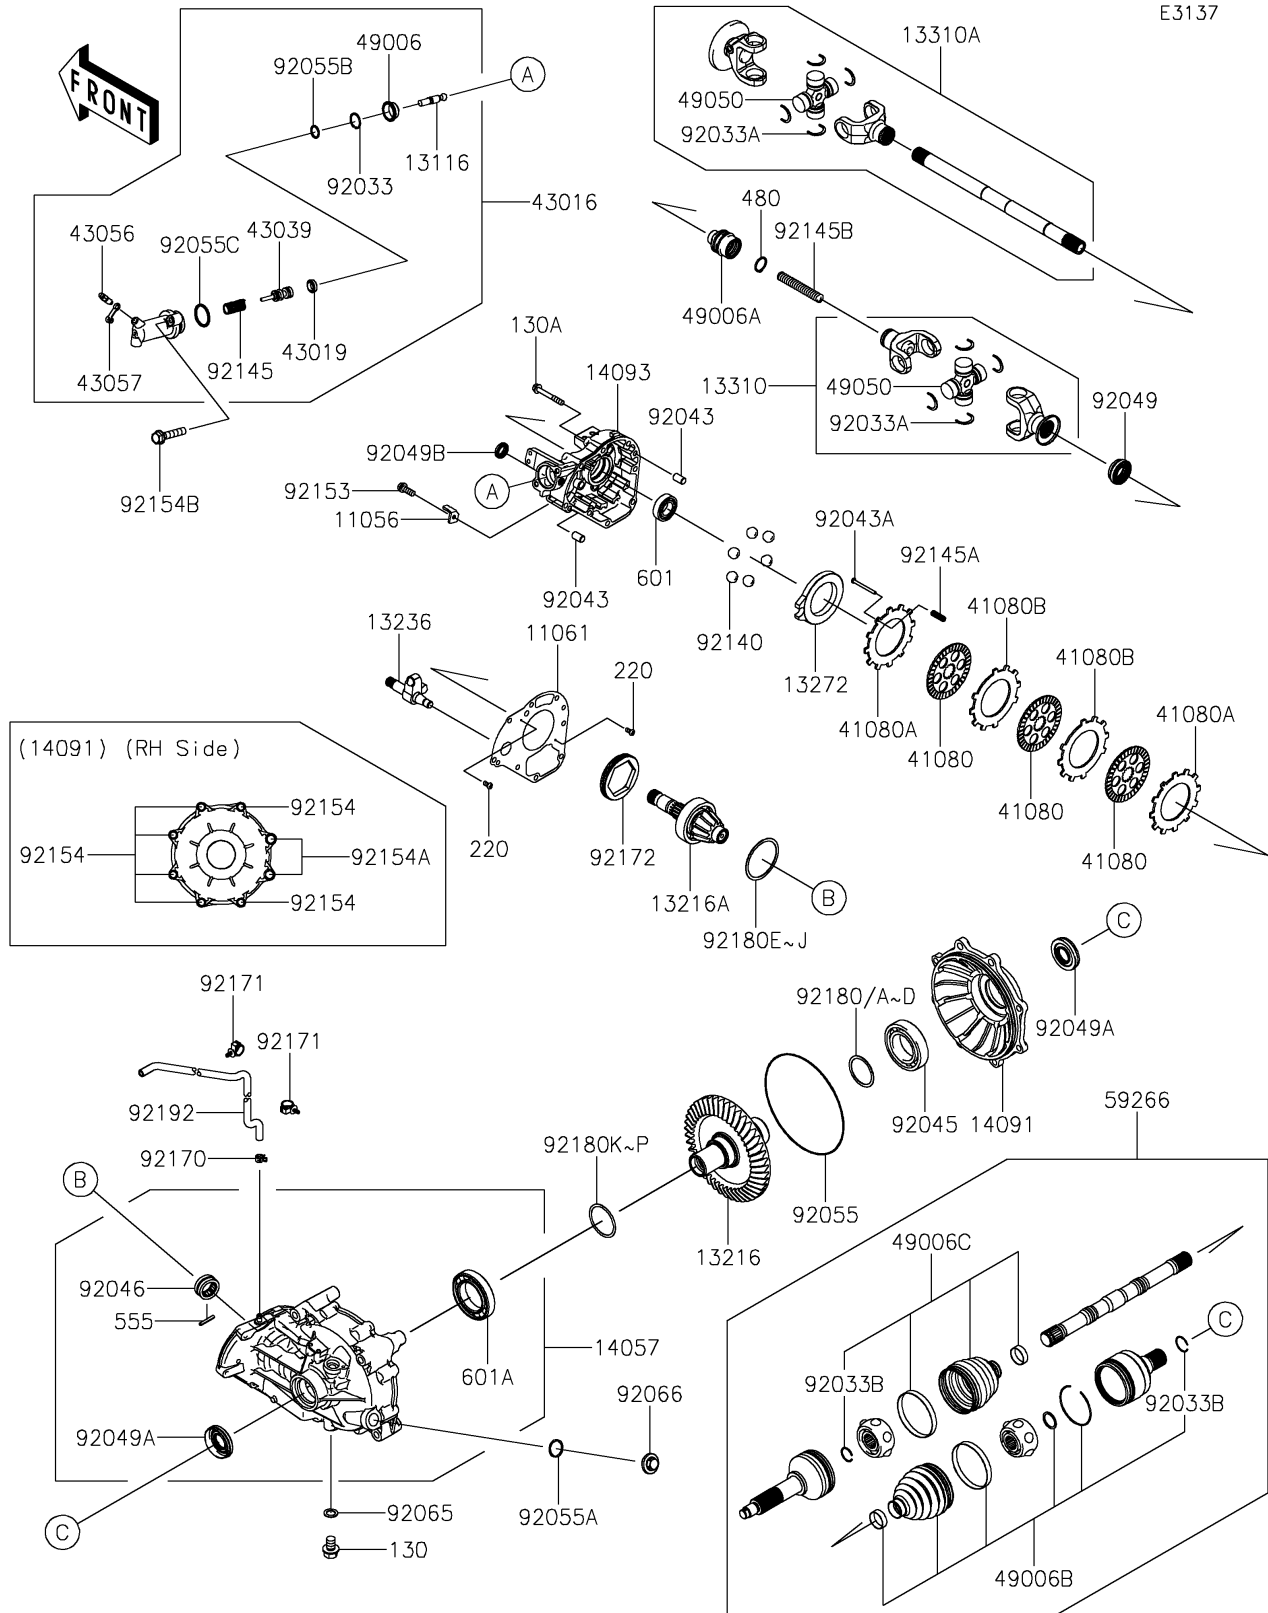

2021 TERYX4™ LE PARTS DIAGRAM

Drive Shaft-Rear

E3137

2021 TERYX4™ LE PARTS LIST

Drive Shaft-Rear

ITEM NAME	PART NUMBER	QUANTITY
BRACKET (Ref # 11056)	11056-1447	1
GASKET,FR COVER (Ref # 11061)	11061-0270	1
ROD-PUSH (Ref # 13116)	13116-0026	1
GEAR-COMP,RING GEAR,44T (Ref # 13216)	13216-0885	1
GEAR-COMP,PINION,10T (Ref # 13216A)	13216-0886	1
LEVER-COMP,BRAKE (Ref # 13236)	13236-0706	1
PLATE,CAM (Ref # 13272)	13272-1203	1
SHAFT-ASSY,GEAR-ASSY SIDE (Ref # 13310)	13310-0034	1
SHAFT-ASSY,ENGINE SIDE (Ref # 13310A)	13310-0043	1
CASE-COMP-GEAR (Ref # 14057)	14057-0019	1
COVER,RH (Ref # 14091)	14091-0677	1
COVER,FR (Ref # 14093)	14093-0428	1
DISC,FRICTION (Ref # 41080)	41080-1482	3
DISC,PRESSURE (Ref # 41080A)	41080-1483	2
DISC,SEPARATER (Ref # 41080B)	41080-1484	2
CYLINDER-MASTER (Ref # 43016)	43016-0556	1
CUP-BRAKE (Ref # 43019)	43019-0002	1
PISTON-BRAKE (Ref # 43039)	43039-0006	1
BREATHER-BRAKE (Ref # 43056)	43056-1056	1
CAP-BREATHER (Ref # 43057)	43057-1001	1
BOOT (Ref # 49006)	49006-0072	1
BOOT,GEAR ASSY SIDE (Ref # 49006A)	49006-0108	1
BOOT,INSIDE (Ref # 49006B)	49006-0596	2
BOOT,OUTSIDE (Ref # 49006C)	49006-0597	2
SPIDER (Ref # 49050)	49050-0027	2
JOINT-BALL,RR,CVJ (Ref # 59266)	59266-0715	2
RING-SNAP (Ref # 92033)	92033-0055	1
RING-SNAP (Ref # 92033A)	92033-0735	8
RING-SNAP (Ref # 92033B)	92033-0839	4