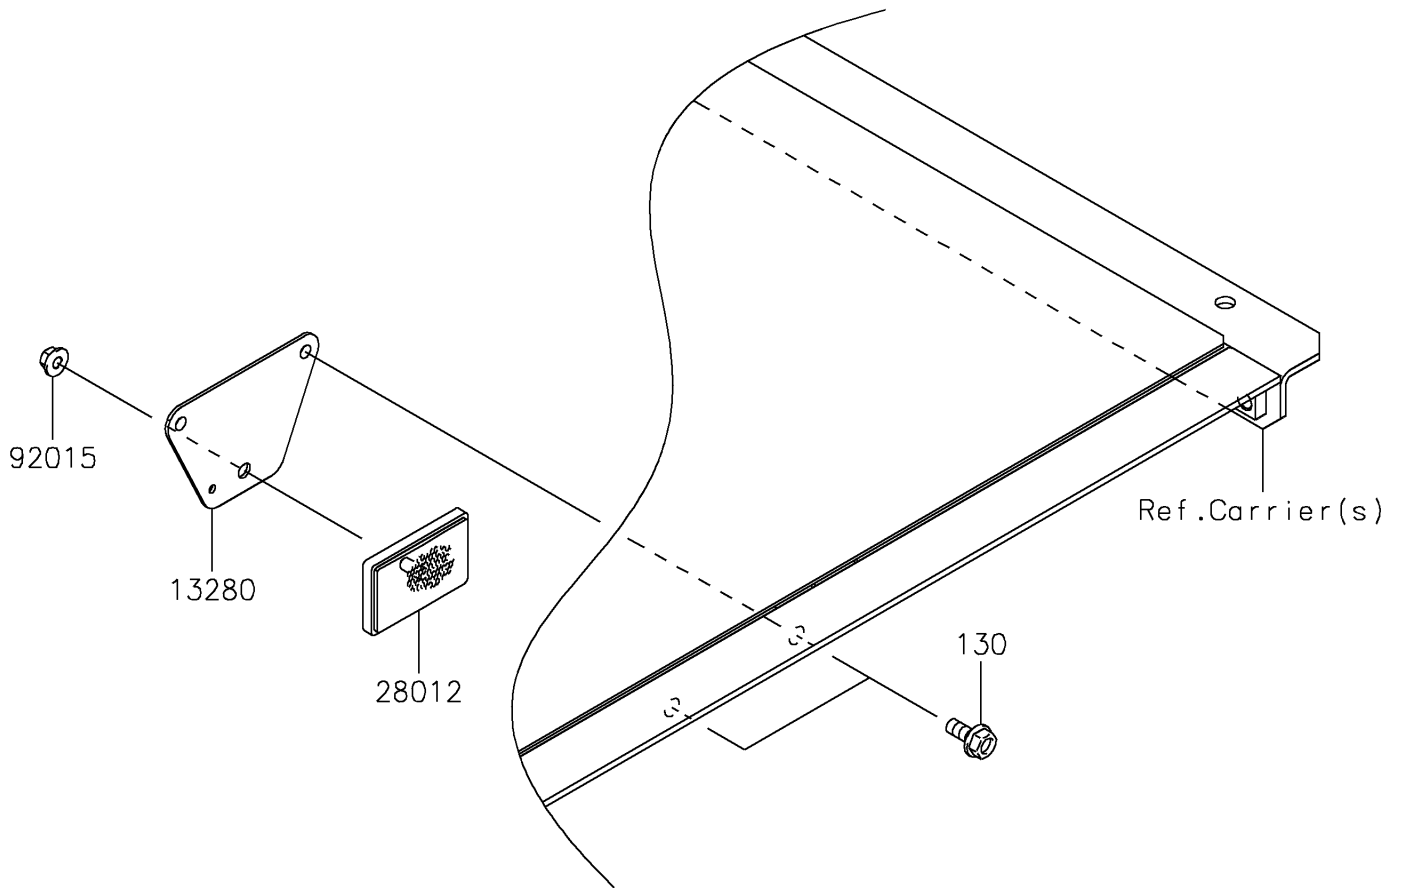

2020 MULE SX™ 4x4 SE FI PARTS DIAGRAM

Reflectors

F2790

2020 MULE SX™ 4x4 SE FI PARTS LIST

Reflectors

ITEM NAME	PART NUMBER	QUANTITY
HOLDER,REFLECTOR (Ref # 13280)	13280-0937	1
REFLECTOR-REFLEX (Ref # 28012)	28012-1088	1
NUT,FLANGED,5MM (Ref # 92015)	92015-1259	1
BOLT-FLANGED,6X14 (Ref # 130)	130BA0614	2