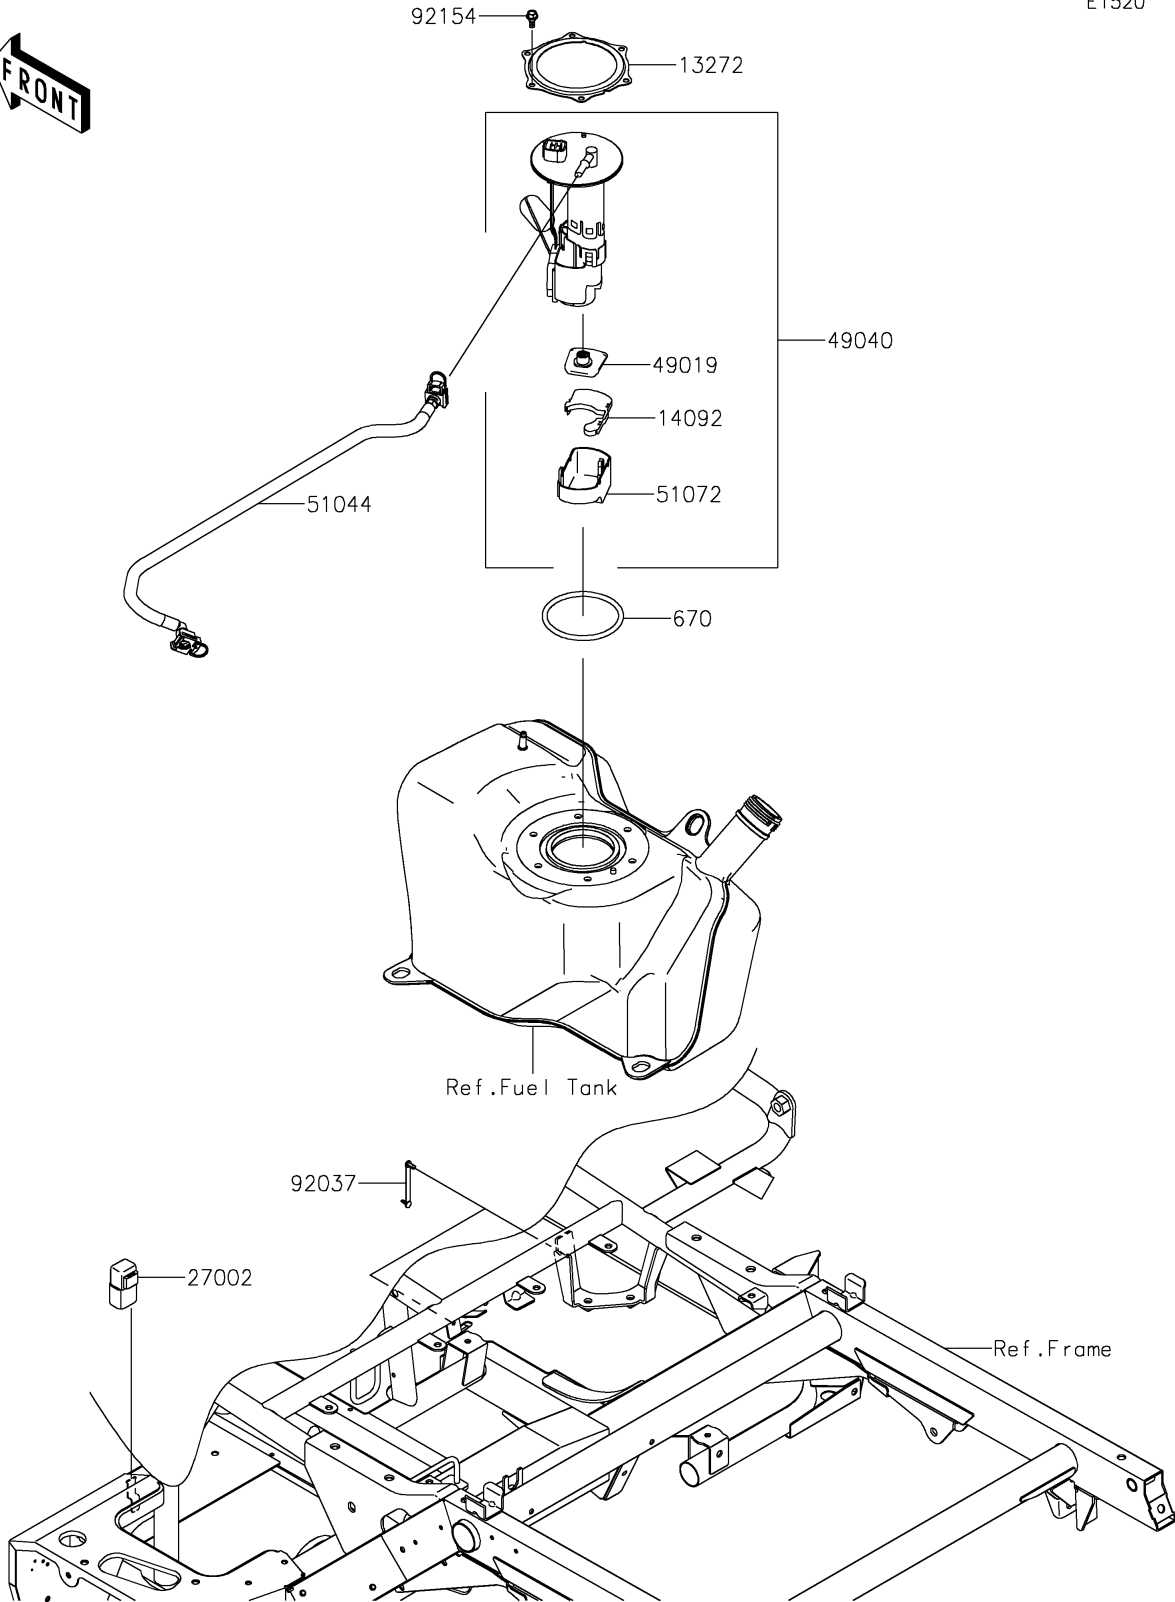

# 2020 MULE SX™ 4x4 SE FI PARTS DIAGRAM

Fuel Pump

E1520

## 2020 MULE SX™ 4x4 SE FI PARTS LIST

### Fuel Pump

ITEM NAME	PART NUMBER	QUANTITY
PLATE (Ref # 13272)	13272-2501	1
COVER (Ref # 14092)	14092-1044	1
RELAY-ASSY (Ref # 27002)	27002-1088	1
FILTER-FUEL (Ref # 49019)	49019-0013	1
PUMP-FUEL (Ref # 49040)	49040-0718	1
TUBE-ASSY (Ref # 51044)	51044-0928	1
CHAMBER-FUEL (Ref # 51072)	51072-0003	1
CLAMP,SPEED,L=58 (Ref # 92037)	92037-1163	2
BOLT,FUEL PUMP (Ref # 92154)	92154-1326	6
O RING (Ref # 670)	670E5090	1