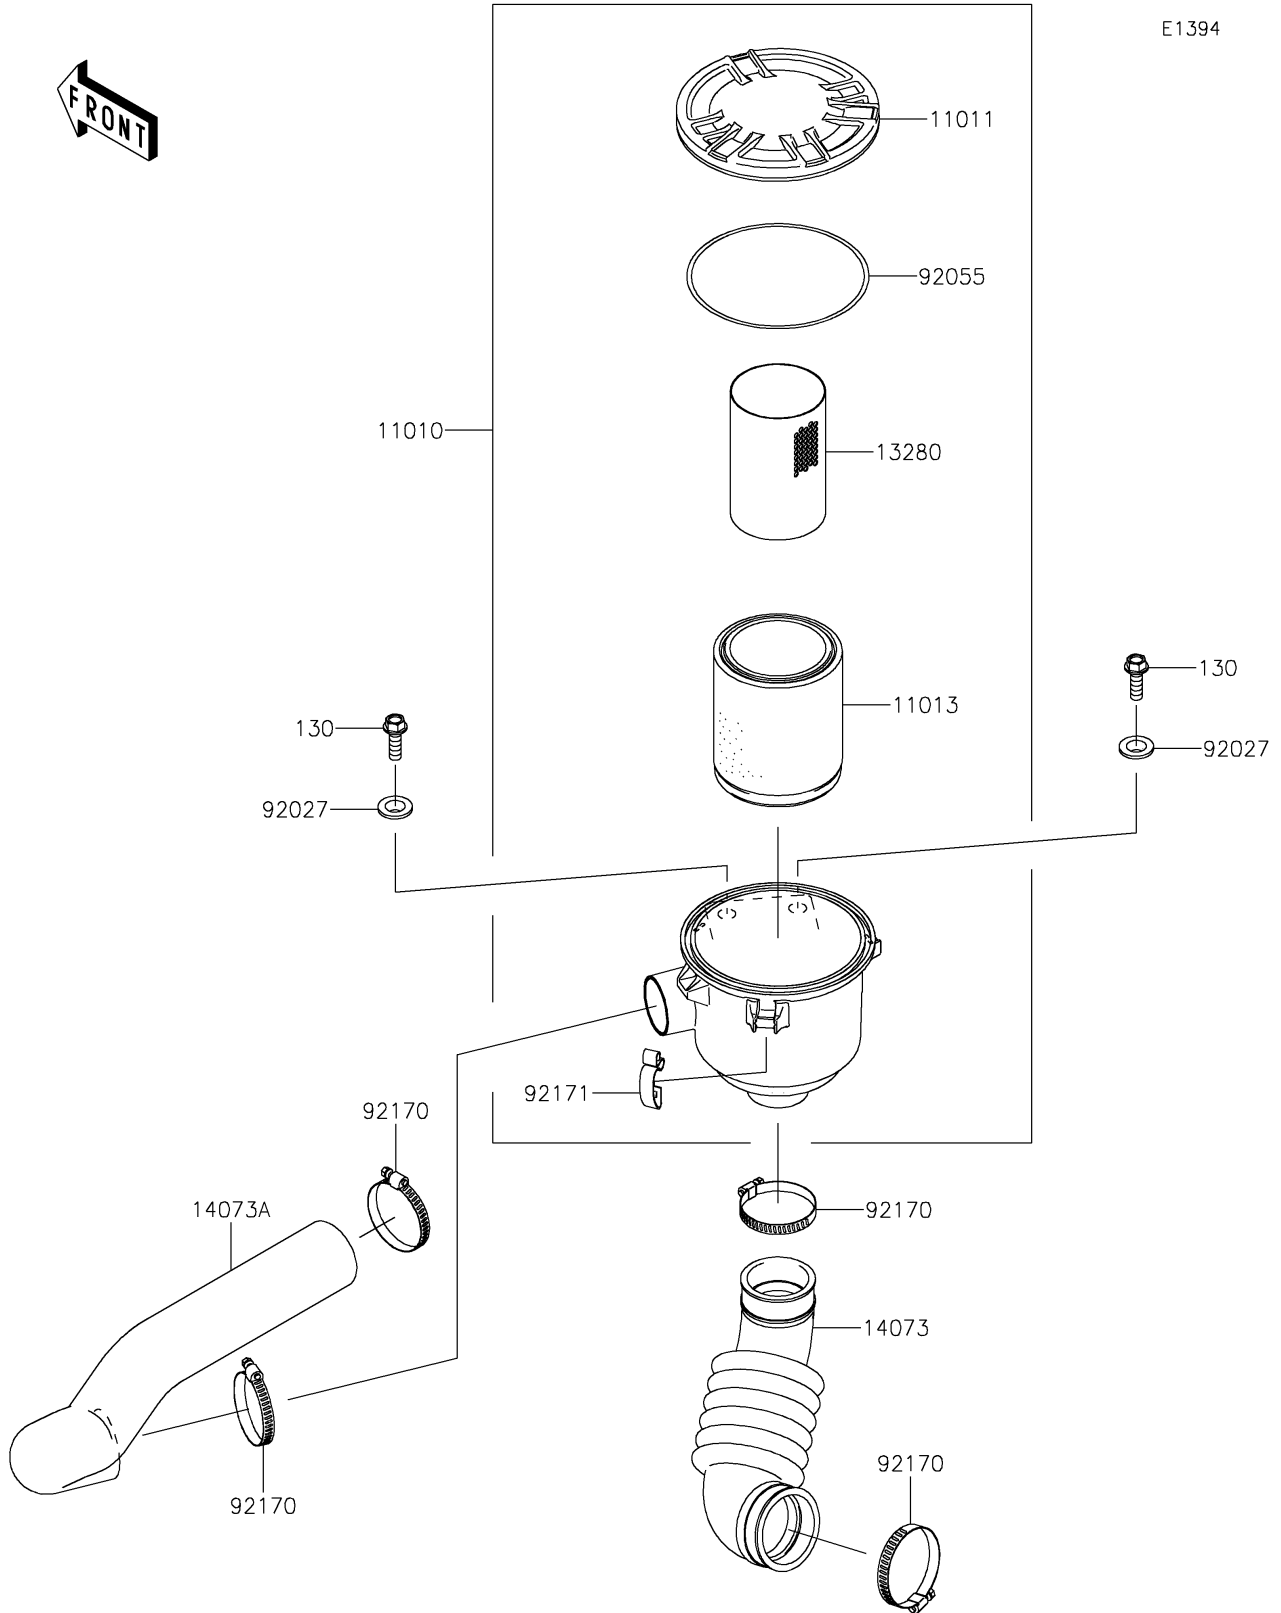

2020 MULE SX™ 4x4 SE FI PARTS DIAGRAM

Air Cleaner-Belt Converter

E1394

2020 MULE SX™ 4x4 SE FI PARTS LIST

Air Cleaner-Belt Converter

ITEM NAME	PART NUMBER	QUANTITY
FILTER-ASSY-AIR (Ref # 11010)	11010-0172	1
CASE-AIR FILTER,CAP (Ref # 11011)	11011-0135	1
ELEMENT-AIR FILTER (Ref # 11013)	11013-0037	1
HOLDER (Ref # 13280)	13280-0312	1
DUCT,AIR FILTER-CASE (Ref # 14073)	14073-0061	1
DUCT,BAR-AIR FILTER (Ref # 14073A)	14073-0892	1
COLLAR (Ref # 92027)	92027-1354	2
RING-O,122X4 (Ref # 92055)	92055-0167	1
CLAMP (Ref # 92170)	92170-1674	4
CLAMP (Ref # 92171)	92171-0225	3
BOLT-FLANGED,8X25 (Ref # 130)	130BA0825	2