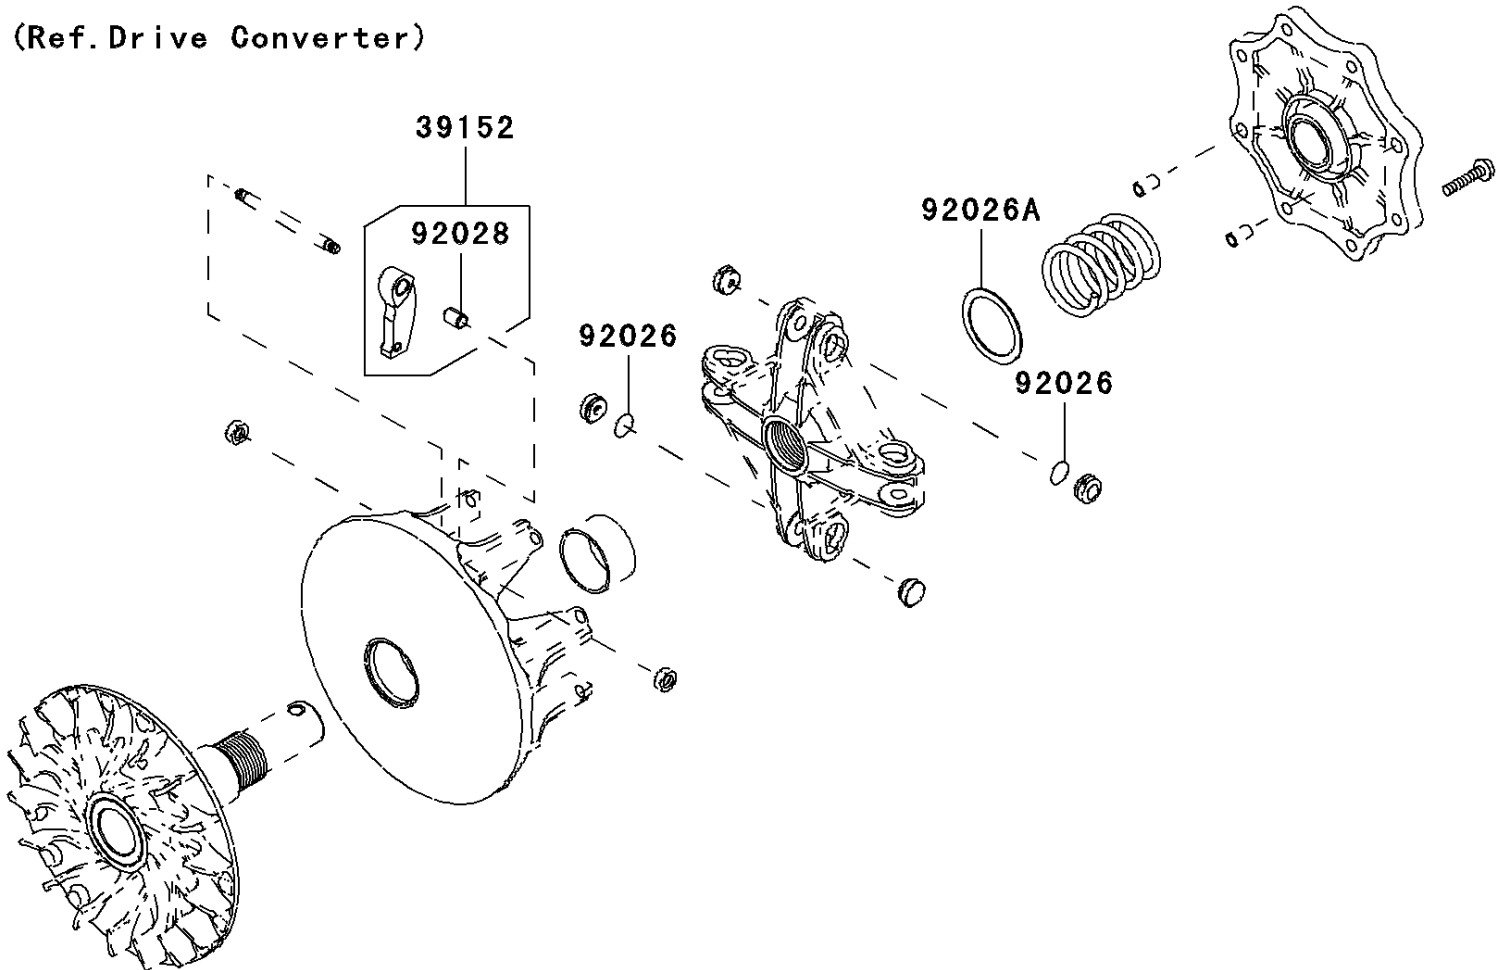

2009 Brute Force® 650 4x4i PARTS DIAGRAM

Optional Parts(F6F-F9F)

F2890

(Ref. Drive Converter)

2009 Brute Force® 650 4x4i PARTS LIST

Optional Parts(F6F-F9F)

ITEM NAME	PART NUMBER	QUANTITY
WEIGHT-RAMP (Ref # 39152)	39152-1088	4
SPACER,T=0.1 (Ref # 92026)	92026-0038	2
SPACER,39X49.5X1.0 (Ref # 92026A)	92026-1603	1
BUSHING (Ref # 92028)	92028-1973	4